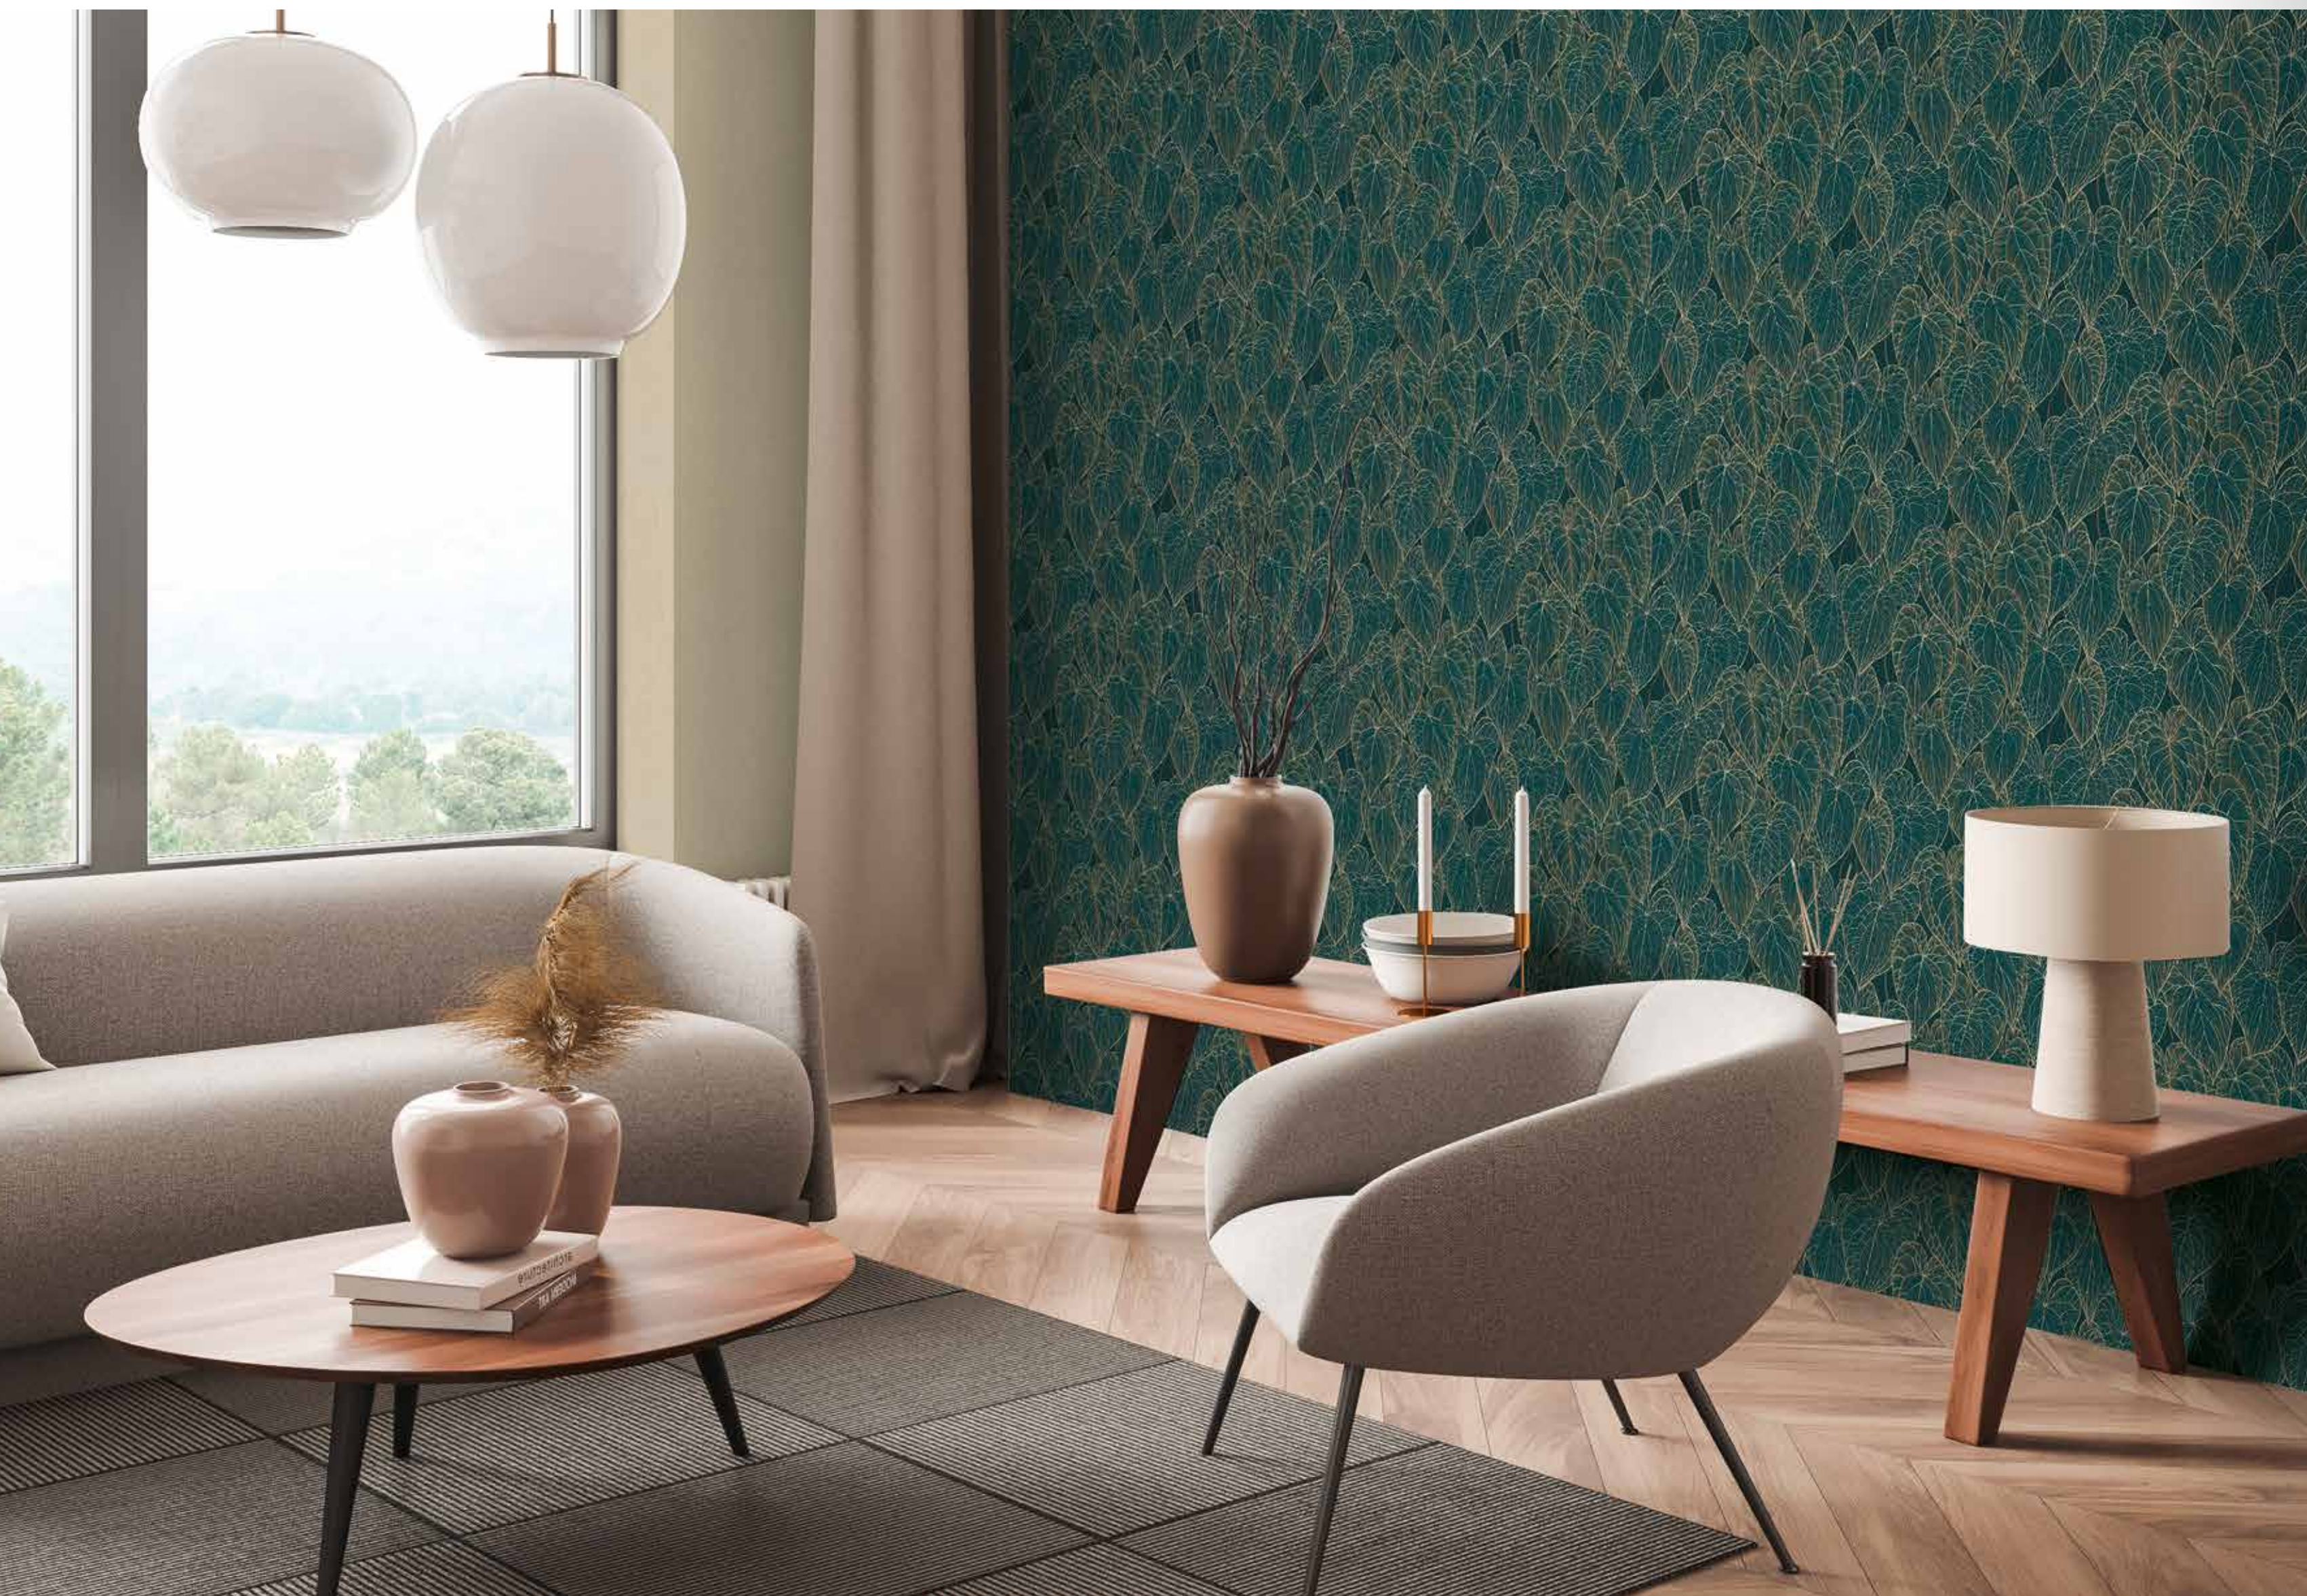

786621

Bahnen | Panels | Lés: 4
Format | Size | Dimension: 212cm x 280cm
Trägermaterial | Substrate | Support: Vliestapete | Non-woven wallcoverings | Intissé

781281

781556

781281

781546

781557

781549