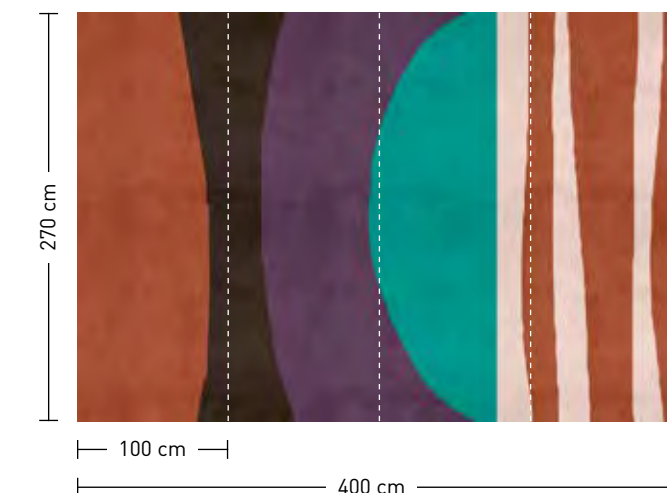

siesta

- DD127861 200 g/m² ›Vlies Premium‹
- DD127862 130 g/m² ›Vlies Matt‹
- DD127863 ›Strukturvlies Plus‹
- DD127864 200 g/m² ›Mica‹