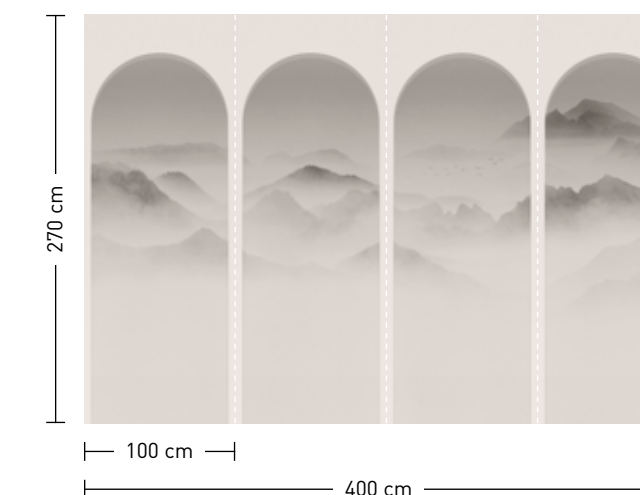

valley
DD127557 200 g/m² ›Vlies Premium‹
DD127558 130 g/m² ›Vlies Matt‹
DD127559 ›Strukturvlies Plus‹
DD127560 200 g/m² ›Mica‹