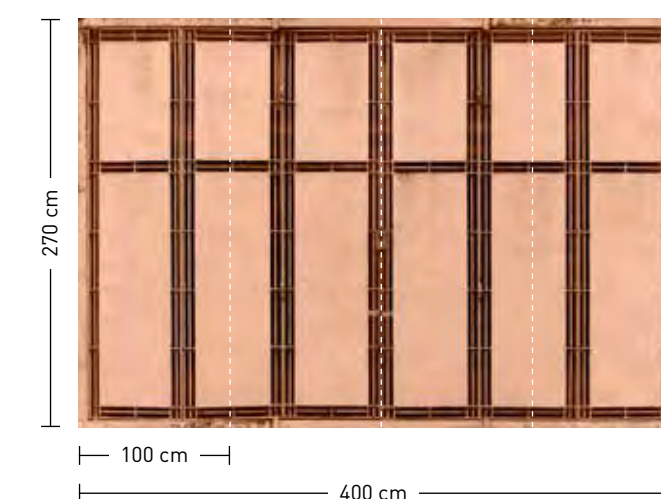

bestellung

Achtstellige Motiv-Material-Nr. und ggf. die Angabe Ihres Wunschformats (Breite x Höhe)

dimensions

Standard: 400 x 270 cm
Individual: your desired format

order

Eight-digit material-motif code and your desired format when needed (width x height)