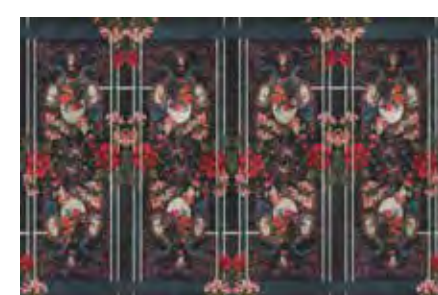

victoria seite page 162/163