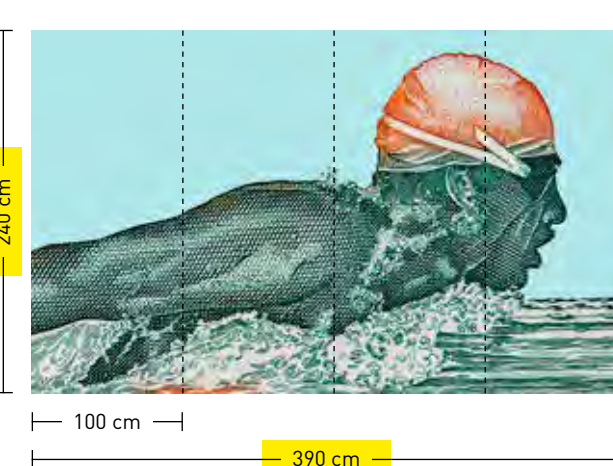

Bestellbeispiel Individualformat
Order example individual format

aquaman

DD127533 200 g/m² ›Vlies Premium‹
DD127534 130 g/m² ›Vlies Matt‹
DD127535 ›Strukturvlies Plus‹
DD127536 200 g/m² ›Mica‹

Sie haben sich für eine individuelle Motivgröße und das Material 200 g/m² Vlies Premium entschieden: ›Motiv **DD127533** – Format **B 390 x H 240 cm**‹. Das Druckmotiv wird skaliert und auf die individuelle Größe angepasst (Bahn 4 ist 90 cm breit). Sie erhalten ein PDF mit dem individuellen Layout und geben die Daten für die Produktion frei.

You have opted for an individual size of your image and the material 200 g/m² Vlies Premium: ›motif **DD127533** – format **w 390 x h 240 cm**‹. The printed image is scaled and adapted to the individual size (web 4 is 90 cm wide). You will receive a PDF with the individual layout in order to approve the data for production.