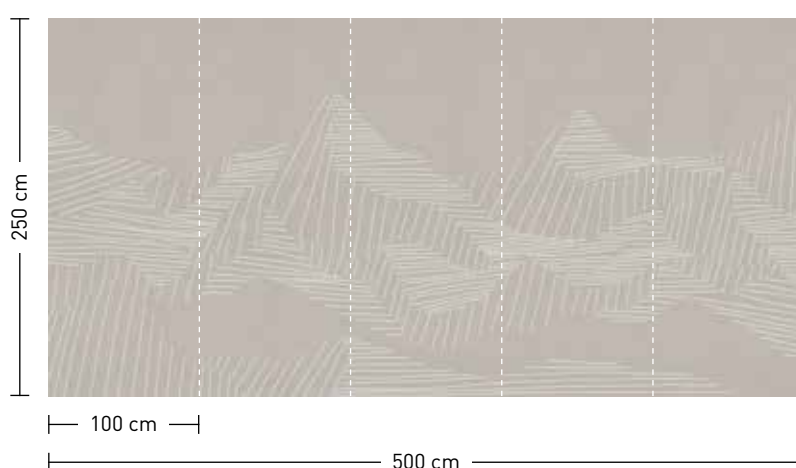

victor

victor
DD127553 200 g/m² ›Vlies Premium‹
DD127554 130 g/m² ›Vlies Matt‹
DD127555 ›Strukturvlies Plus‹
DD127556 200 g/m² ›Mica‹

formate
Standard: 500 x 250 cm
Individuell: Ihr Wunschformat

bestellung
Achtstellige Motiv-Material-Nr.
und ggf. die Angabe Ihres
Wunschformats (Breite x Höhe)

dimensions
Standard: 500 x 250 cm
Individual: your desired format

order
Eight-digit material-motif code
and your desired format when
needed (width x height)