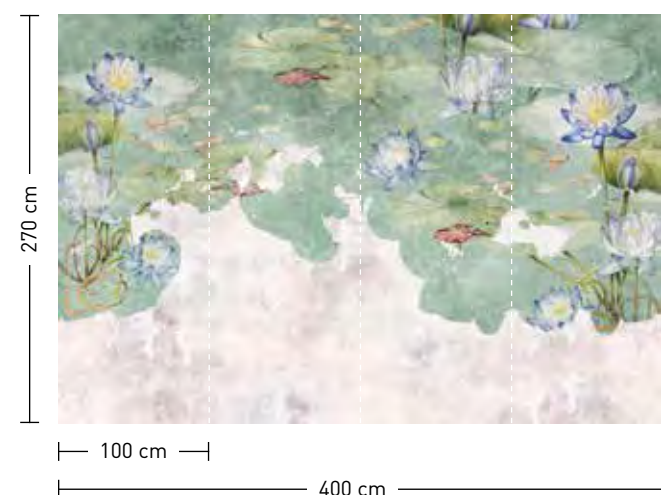

lily

- DD127753 200 g/m² ›Vlies Premium‹
- DD127754 130 g/m² ›Vlies Matt‹
- DD127755 ›Strukturvlies Plus‹
- DD127756 200 g/m² ›Mica‹