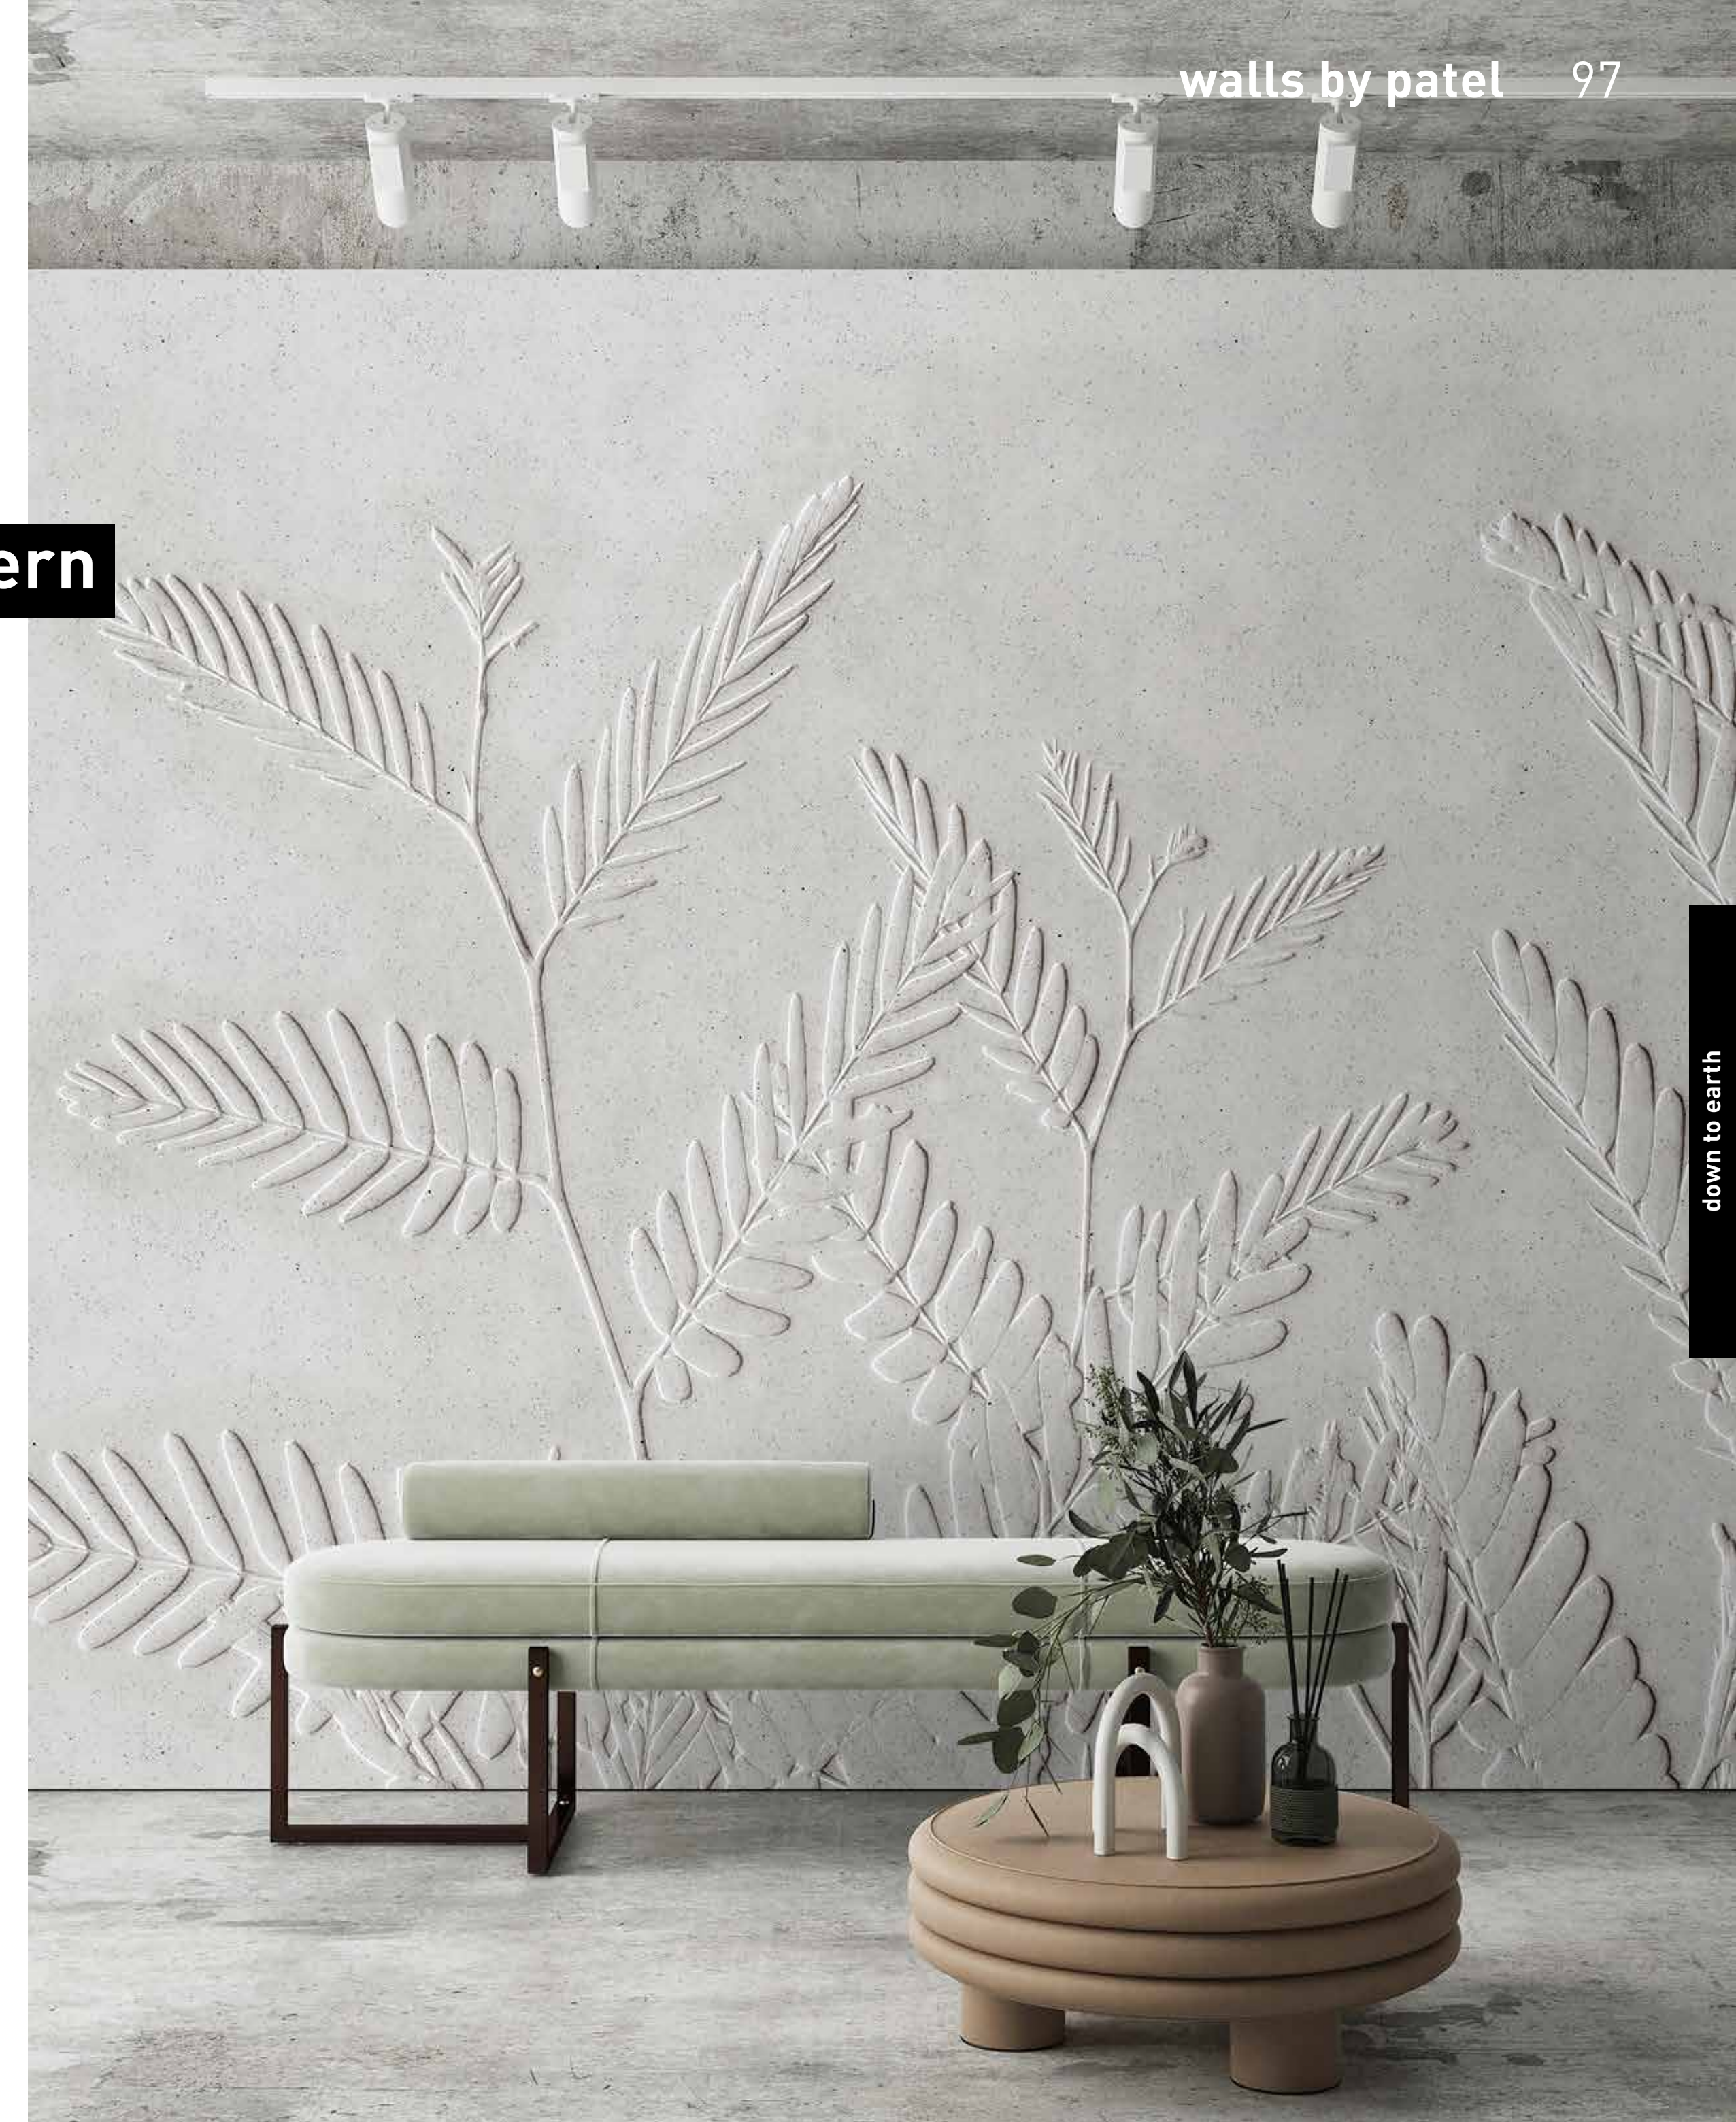

fern

down to earth

formate

Standard: 400 x 270 cm
bzw. 500 x 270 cm
Individuell: Ihr Wunschformat

bestellung

Achtstellige Motiv-Material-Nr.
und ggf. die Angabe Ihres
Wunschformats (Breite x Höhe)

dimensions

Standard: 400 x 270 cm
resp. 500 x 270 cm
Individual: your desired format

order

Eight-digit material-motif code
and your desired format when
needed [width x height]