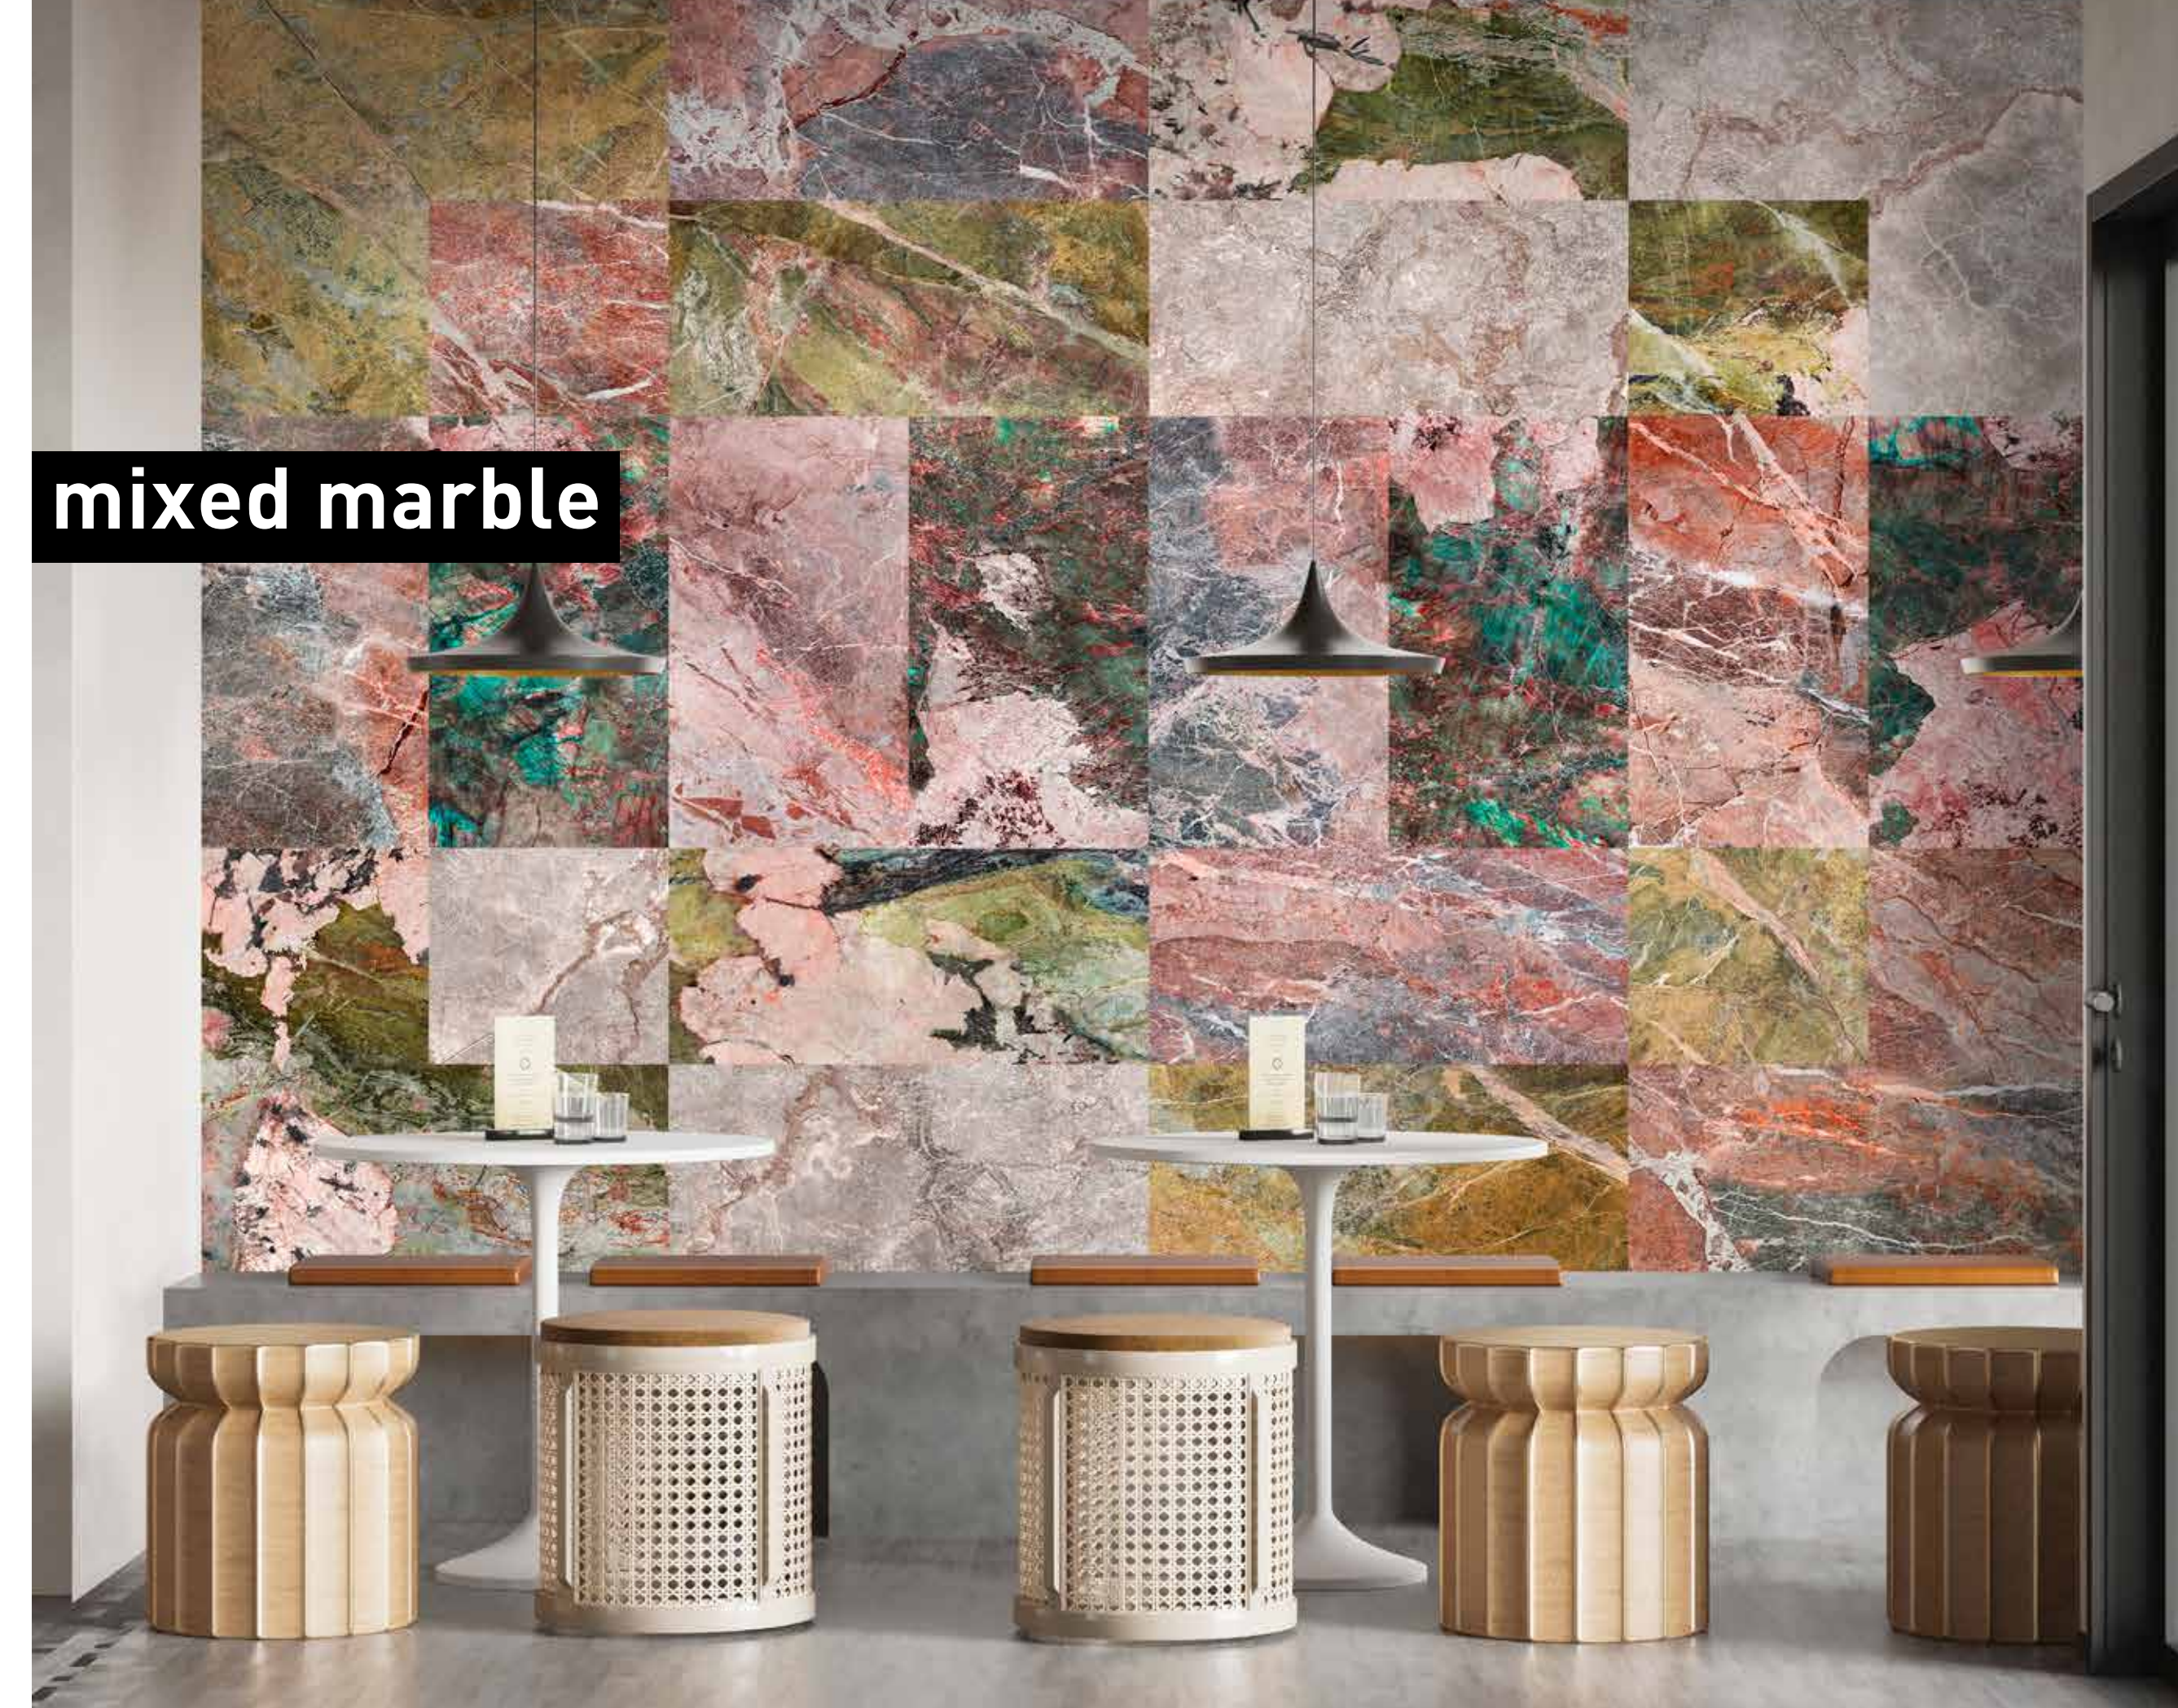

mixed marble

Rapportierfähiges Design
 ›mixed marble‹: in Breite und Höhe endlos erweiterbar
 Repeatable design ›mixed marble‹: endlessly extendable in width and height

formate

Standard: 400 x 270 cm
 Individuell: Ihr Wunschformat