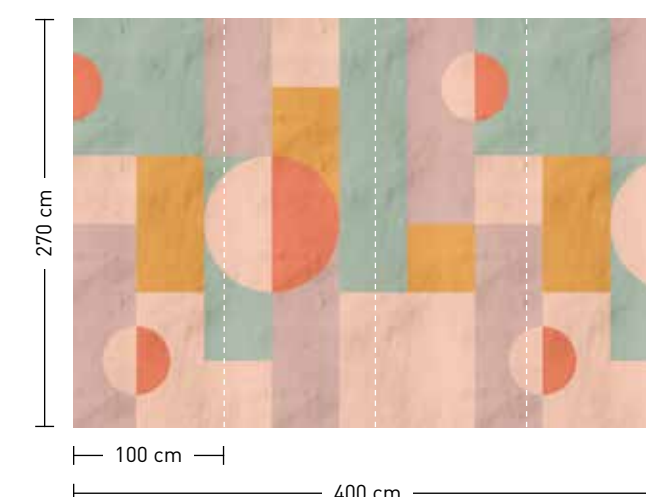

estrella 2

DD127869 200 g/m² »Vlies Premium«
DD127870 130 g/m² »Vlies Matt«
DD127871 »Strukturvlies Plus«
DD127872 200 g/m² »Mica«

formate

Standard: 400 x 270 cm
Individuell: Ihr Wunschformat

bestellung

Achtstellige Motiv-Material-Nr. und ggf. die Angabe Ihres Wunschformats (Breite x Höhe)

dimensions

Standard: 400 x 270 cm
Individual: your desired format

order

Eight-digit material-motif code and your desired format when needed (width x height)

S

Motive mit Lehmputzstruktur (Detailansicht siehe Seite 168/169)
Motifs with clay plaster structure (for details see page 168/169)