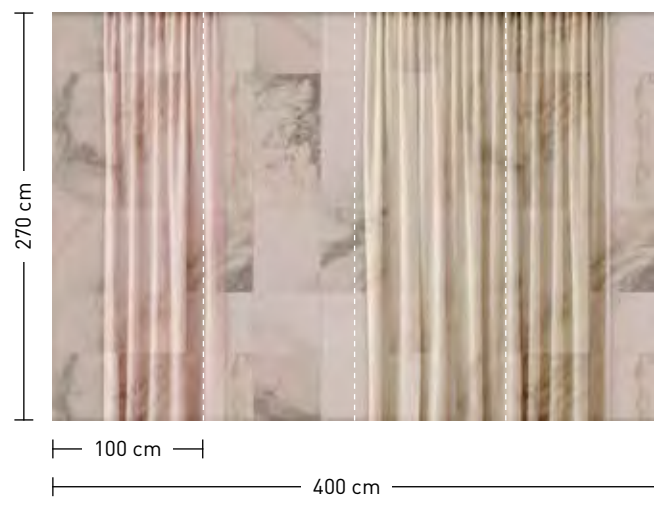

nova 3

- DD127465 200 g/m² ›Vlies Premium‹
- DD127466 130 g/m² ›Vlies Matt‹
- DD127467 ›Strukturvlies Plus‹
- DD127468 200 g/m² ›Mica‹