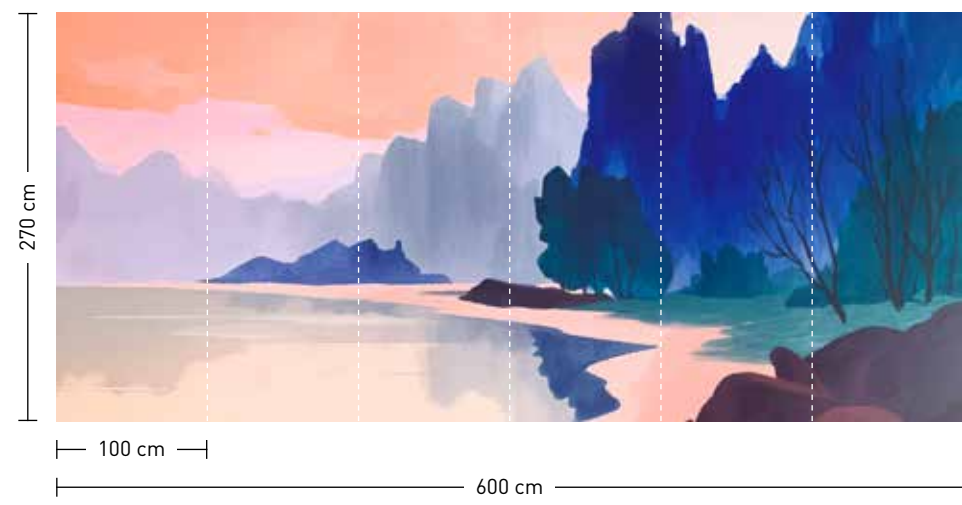

aurora

formate

Standard: 600 x 270 cm
Individuell: Ihr Wunschformat

bestellung

Achtstellige Motiv-Material-Nr. und ggf. die Angabe Ihres Wunschformats (Breite x Höhe)

dimensions

Standard: 600 x 270 cm
Individual: your desired format

order

Eight-digit material-motif code and your desired format when needed (width x height)

aurora

- DD127817 200 g/m² »Vlies Premium«
- DD127818 130 g/m² »Vlies Matt«
- DD127819 »Strukturvlies Plus«
- DD127820 200 g/m² »Mica«