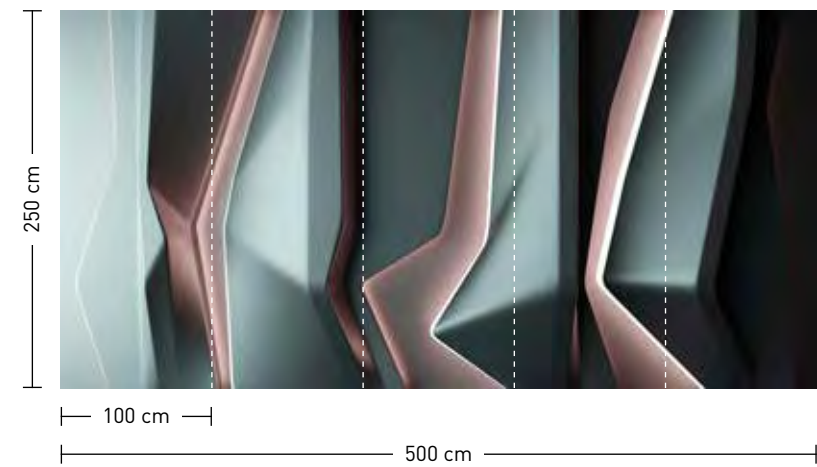

platinum 1
DD127517 200 g/m² ›Vlies Premium‹
DD127518 130 g/m² ›Vlies Matt‹
DD127519 ›Strukturvlies Plus‹
DD127520 200 g/m² ›Mica‹