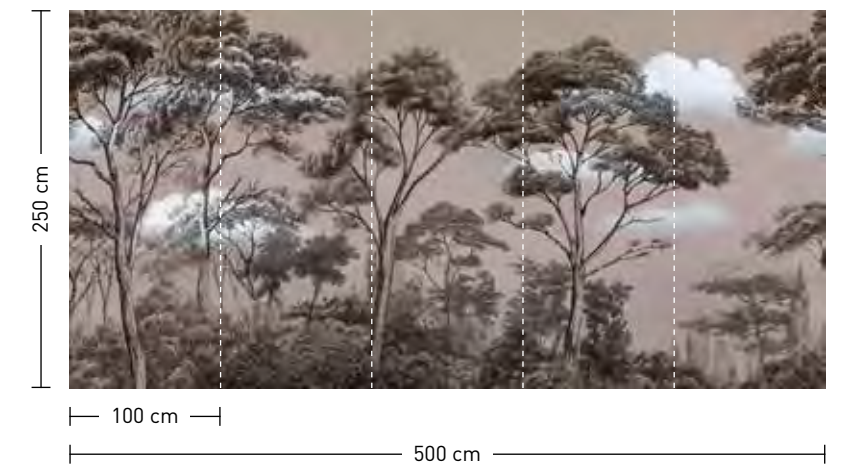

skye 1
DD128021 200 g/m² »Vlies Premium«
DD128022 130 g/m² »Vlies Matt«
DD128023 »Strukturvlies Plus«
DD128024 200 g/m² »Mica«