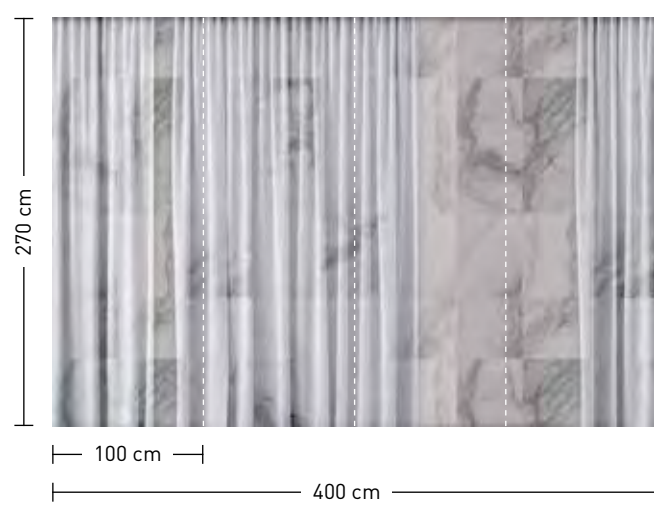

nova 1

- DD127457 200 g/m² ›Vlies Premium‹
- DD127458 130 g/m² ›Vlies Matt‹
- DD127459 ›Strukturvlies Plus‹
- DD127460 200 g/m² ›Mica‹