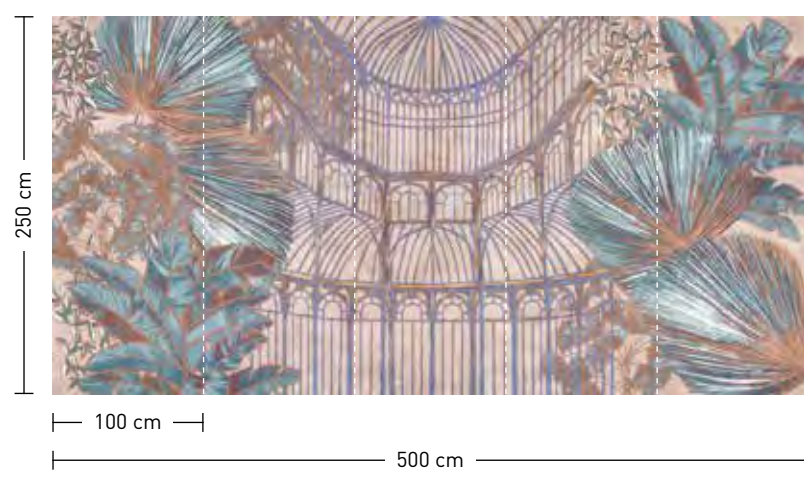

orangerie 2

DD127941 200 g/m² ›Vlies Premium‹
DD127942 130 g/m² ›Vlies Matt‹
DD127943 ›Strukturvlies Plus‹
DD127944 200 g/m² ›Mica‹

formate

Standard: 500 x 250 cm
Individuell: Ihr Wunschformat

bestellung

Achtstellige Motiv-Material-Nr.
und ggf. die Angabe Ihres
Wunschformats (Breite x Höhe)

dimensions

Standard: 500 x 250 cm
Individual: your desired format

order

Eight-digit material-motif code
and your desired format when
needed (width x height)

S

Motive mit Vintageputzstruktur
(Detailsicht siehe Seite 168/169)
Motifs with vintage plaster structure
(for details see page 168/169)