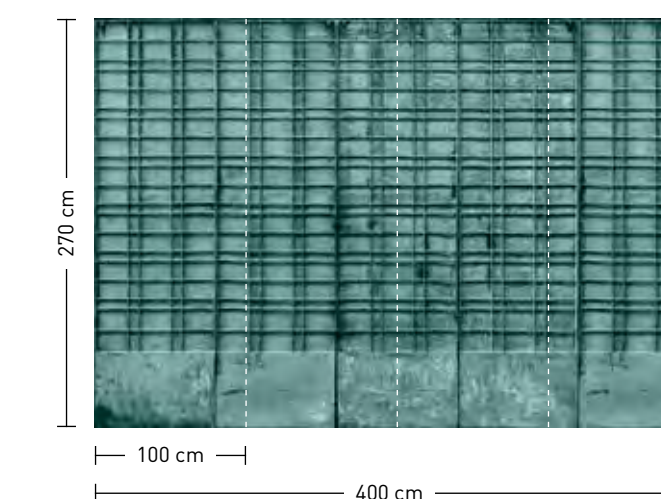

bangalore

- DD127913 200 g/m² »Vlies Premium«
- DD127914 130 g/m² »Vlies Matt«
- DD127915 »Strukturvlies Plus«
- DD127916 200 g/m² »Mica«