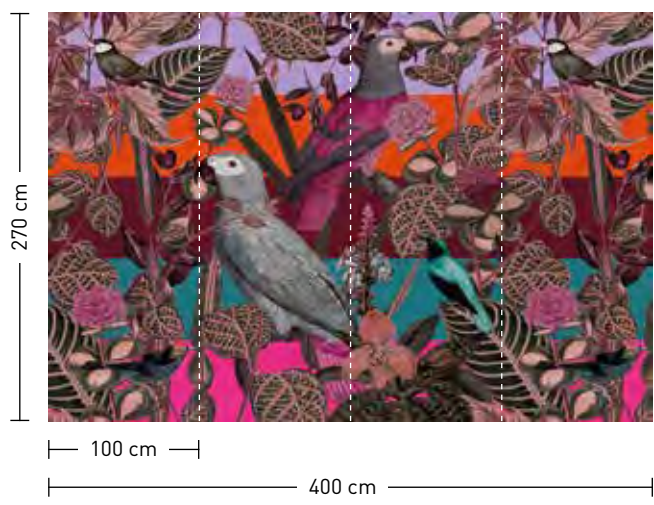

amazona 1

DD127945 200 g/m² ›Vlies Premium‹
DD127946 130 g/m² ›Vlies Matt‹
DD127947 ›Strukturvlies Plus‹
DD127948 200 g/m² ›Mica‹