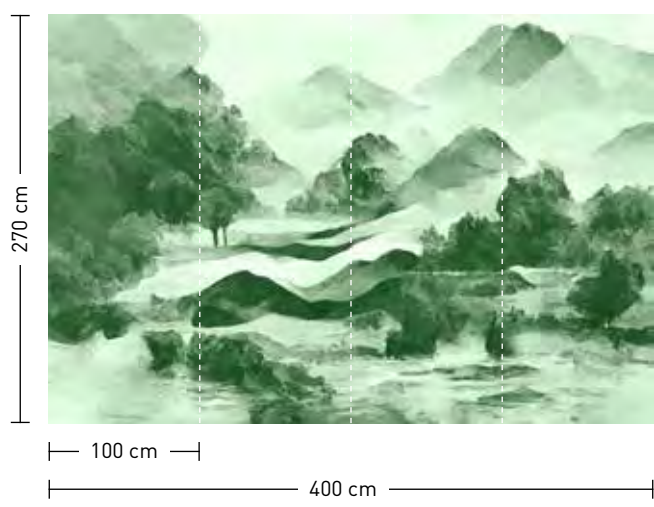

tinterra 2
DD127825 200 g/m² ›Vlies Premium‹
DD127826 130 g/m² ›Vlies Matt‹
DD127827 ›Strukturvlies Plus‹
DD127828 200 g/m² ›Mica‹