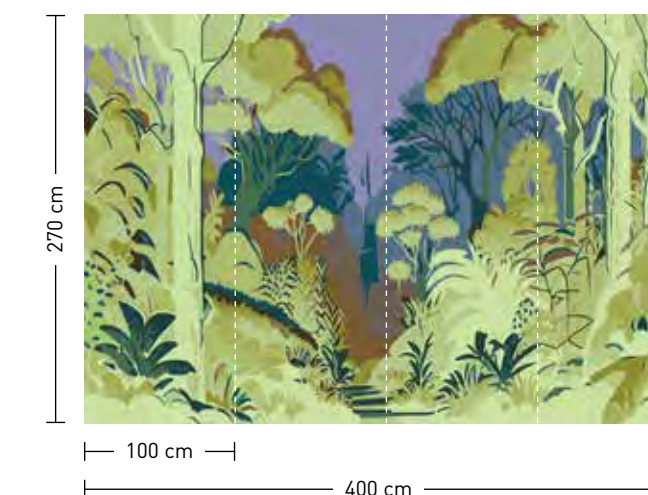

runa
DD127513 200 g/m² ›Vlies Premium‹
DD127514 130 g/m² ›Vlies Matt‹
DD127515 ›Strukturvlies Plus‹
DD127516 200 g/m² ›Mica‹