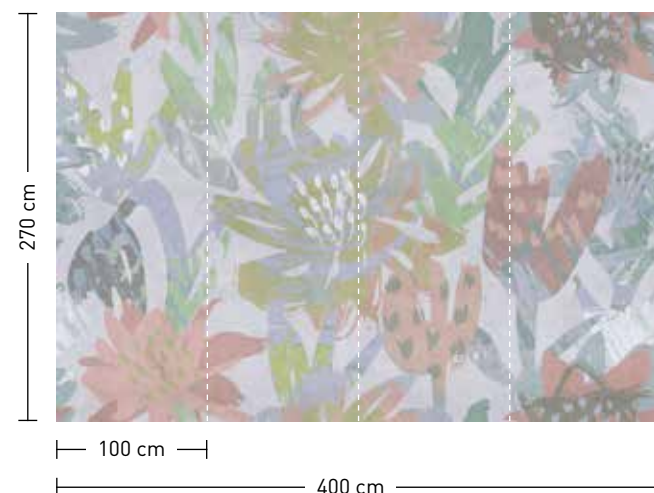

sophia
DD127801 200 g/m² ›Vlies Premium‹
DD127802 130 g/m² ›Vlies Matt‹
DD127803 ›Strukturvlies Plus‹
DD127804 200 g/m² ›Mica‹