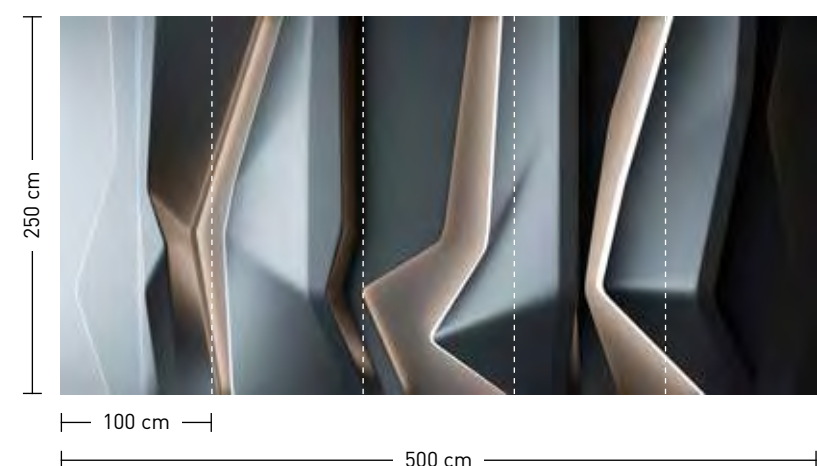

platinum 2
DD127521 200 g/m² ›Vlies Premium‹
DD127522 130 g/m² ›Vlies Matt‹
DD127523 ›Strukturvlies Plus‹
DD127524 200 g/m² ›Mica‹