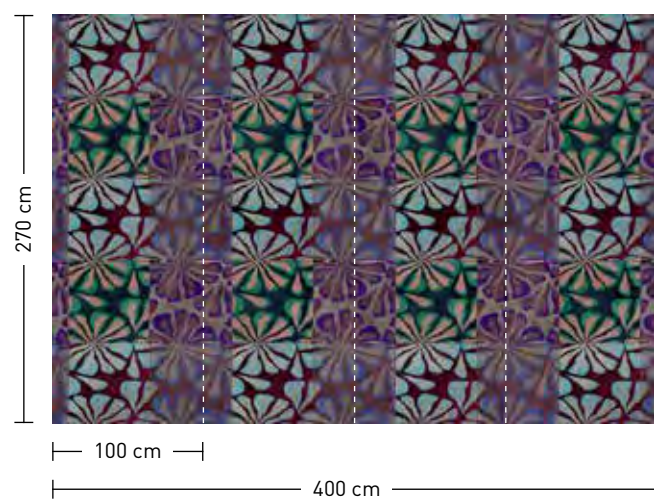

nevio

- DD127781 200 g/m² ›Vlies Premium‹
- DD127782 130 g/m² ›Vlies Matt‹
- DD127783 ›Strukturvlies Plus‹
- DD127784 200 g/m² ›Mica‹