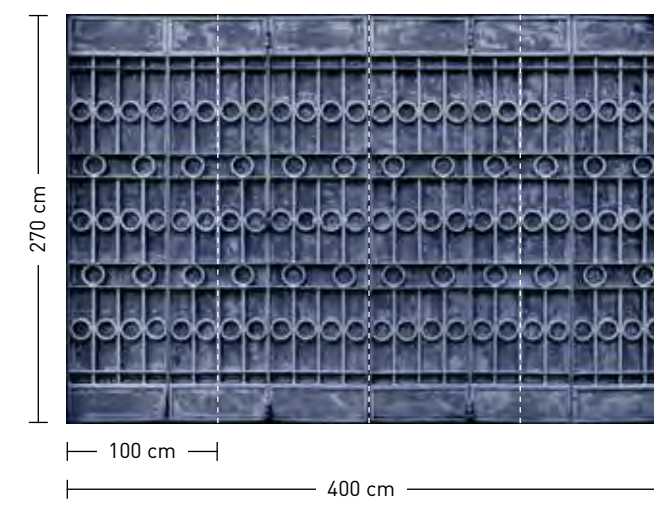

bestellung

Achtstellige Motiv-Material-Nr. und ggf. die Angabe Ihres Wunschformats (Breite x Höhe)

dimensions

Standard: 400 x 270 cm
Individual: your desired format

order

Eight-digit material-motif code and your desired format when needed (width x height)