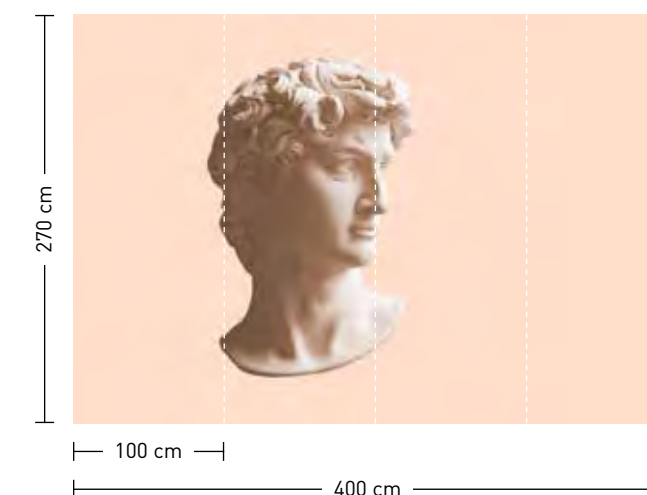

mars
DD127449 200 g/m² ›Vlies Premium‹
DD127450 130 g/m² ›Vlies Matt‹
DD127451 ›Strukturvlies Plus‹
DD127452 200 g/m² ›Mica‹