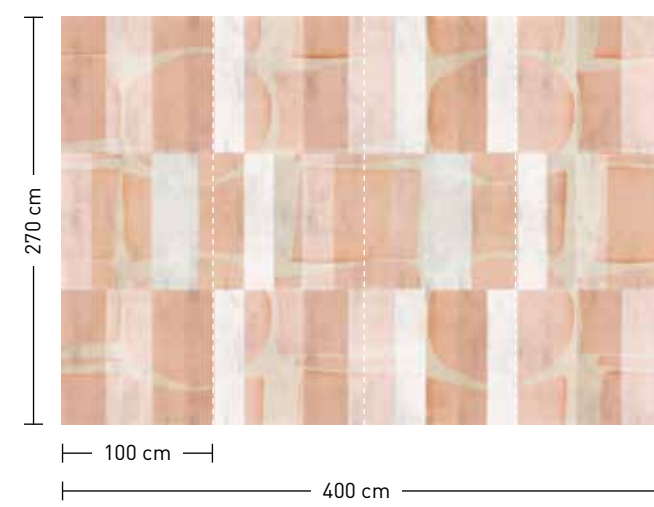

zora

DD127785 200 g/m² »Vlies Premium«
DD127786 130 g/m² »Vlies Matt«
DD127787 »Strukturvlies Plus«
DD127788 200 g/m² »Mica«