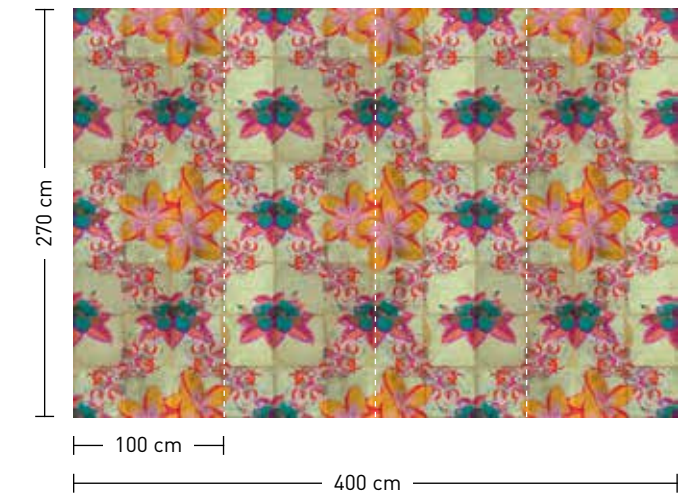

jolie
DD127981 200 g/m² ·Vlies Premium<
DD127982 130 g/m² ·Vlies Matt<
DD127983 ·Strukturvlies Plus<
DD127984 200 g/m² ·Mica<