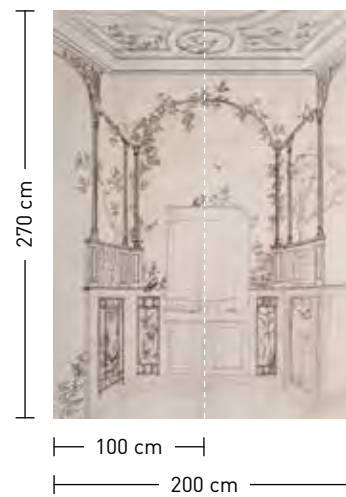

pavillon

DD127721 200 g/m² ›Vlies Premium‹
DD127722 130 g/m² ›Vlies Matt‹
DD127723 ›Strukturvlies Plus‹
DD127724 200 g/m² ›Mica‹