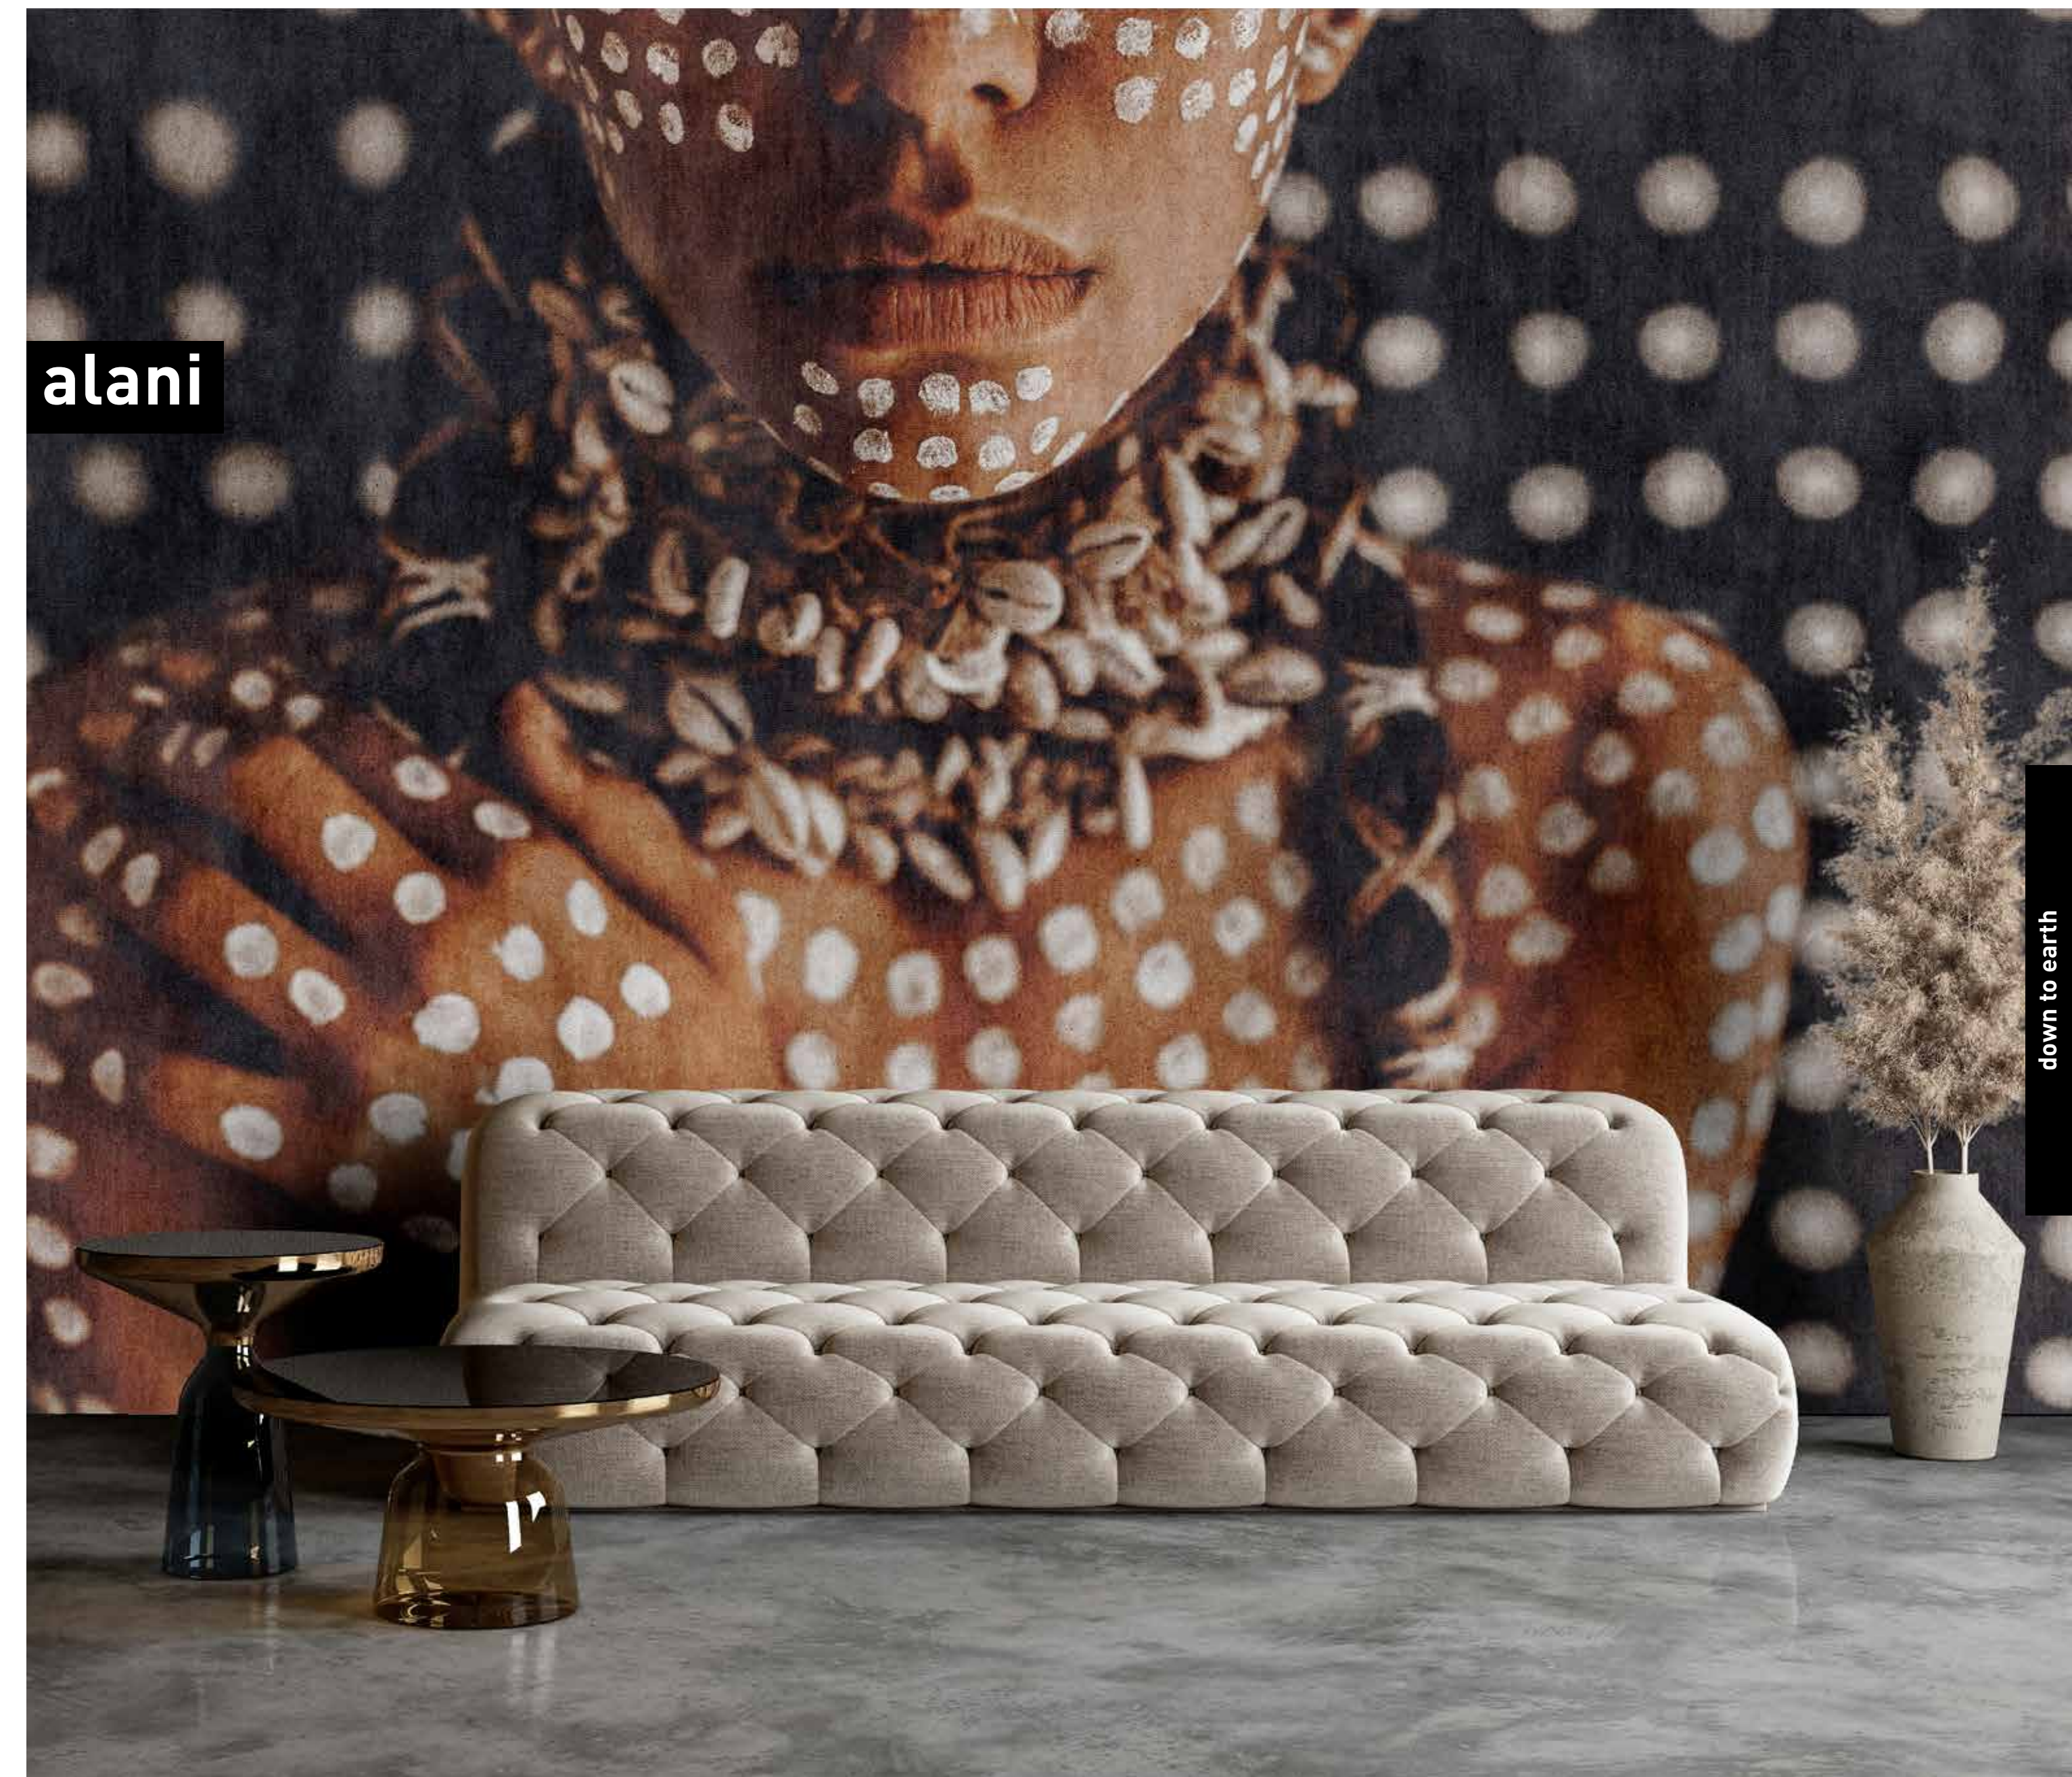

alani

down to earth

mytho

DD127673 200 g/m² ›Vlies Premium‹
DD127674 130 g/m² ›Vlies Matt‹
DD127675 ›Strukturvlies Plus‹
DD127676 200 g/m² ›Mica‹

alani

DD127677 200 g/m² ›Vlies Premium‹
DD127678 130 g/m² ›Vlies Matt‹
DD127679 ›Strukturvlies Plus‹
DD127680 200 g/m² ›Mica‹

formate

Standard: 400 x 270 cm
Individuell: Ihr Wunschformat

bestellung

Achtstellige Motiv-Material-Nr. und ggf. die Angabe Ihres Wunschformats (Breite x Höhe)

dimensions

Standard: 400 x 270 cm
Individual: your desired format

order

Eight-digit material-motif code and your desired format when needed (width x height)

S

Motiv ›alani‹ mit Gobelinstruktur (Detailansicht siehe Seite 168/169)
Motif ›alani‹ with gobelin structure (for details see page 168/169)