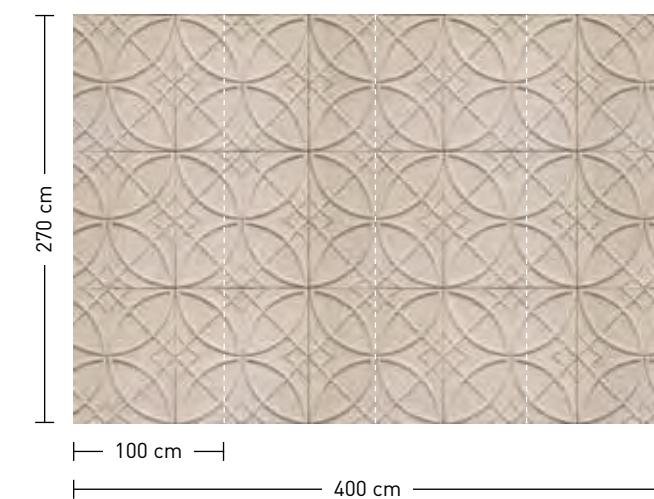

Standard: 400 x 270 cm
Individual: your desired format

order

Eight-digit material-motif code and your desired format when needed (width x height)

fiore

- DD127881 200 g/m² ·Vlies Premium
- DD127882 130 g/m² ·Vlies Matt
- DD127883 ·Strukturvlies Plus
- DD127884 200 g/m² ·Mica