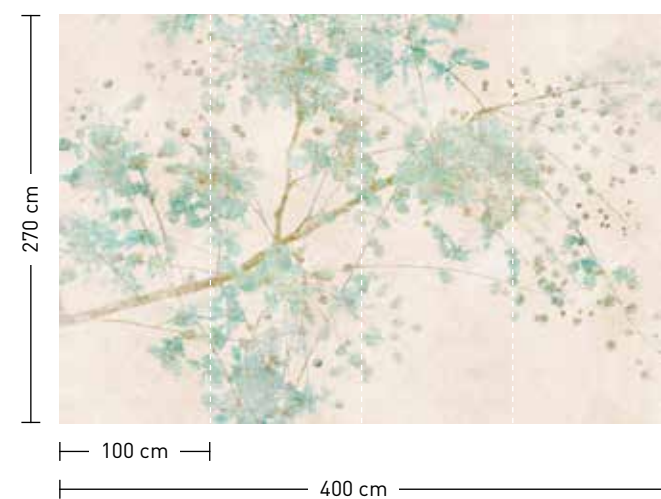

order

Eight-digit material-motif code
and your desired format when
needed (width x height)

nikko

DD127745 200 g/m² »Vlies Premium«
DD127746 130 g/m² »Vlies Matt«
DD127747 »Strukturvlies Plus«
DD127748 200 g/m² »Mica«