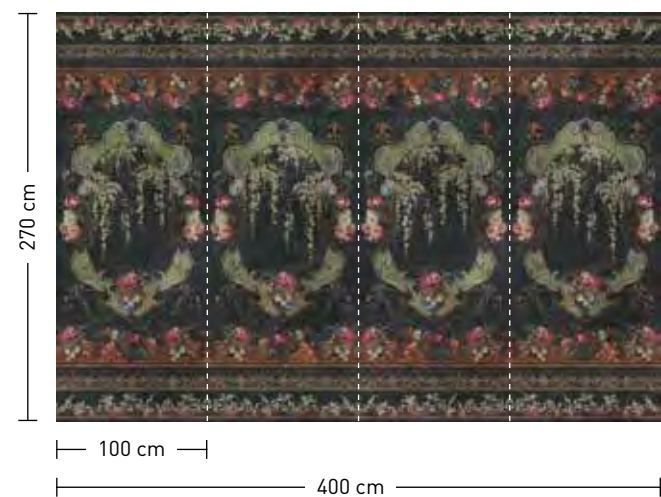

babette

DD128005 200 g/m² ›Vlies Premium‹
DD128006 130 g/m² ›Vlies Matt‹
DD128007 ›Strukturvlies Plus‹
DD128008 200 g/m² ›Mica‹