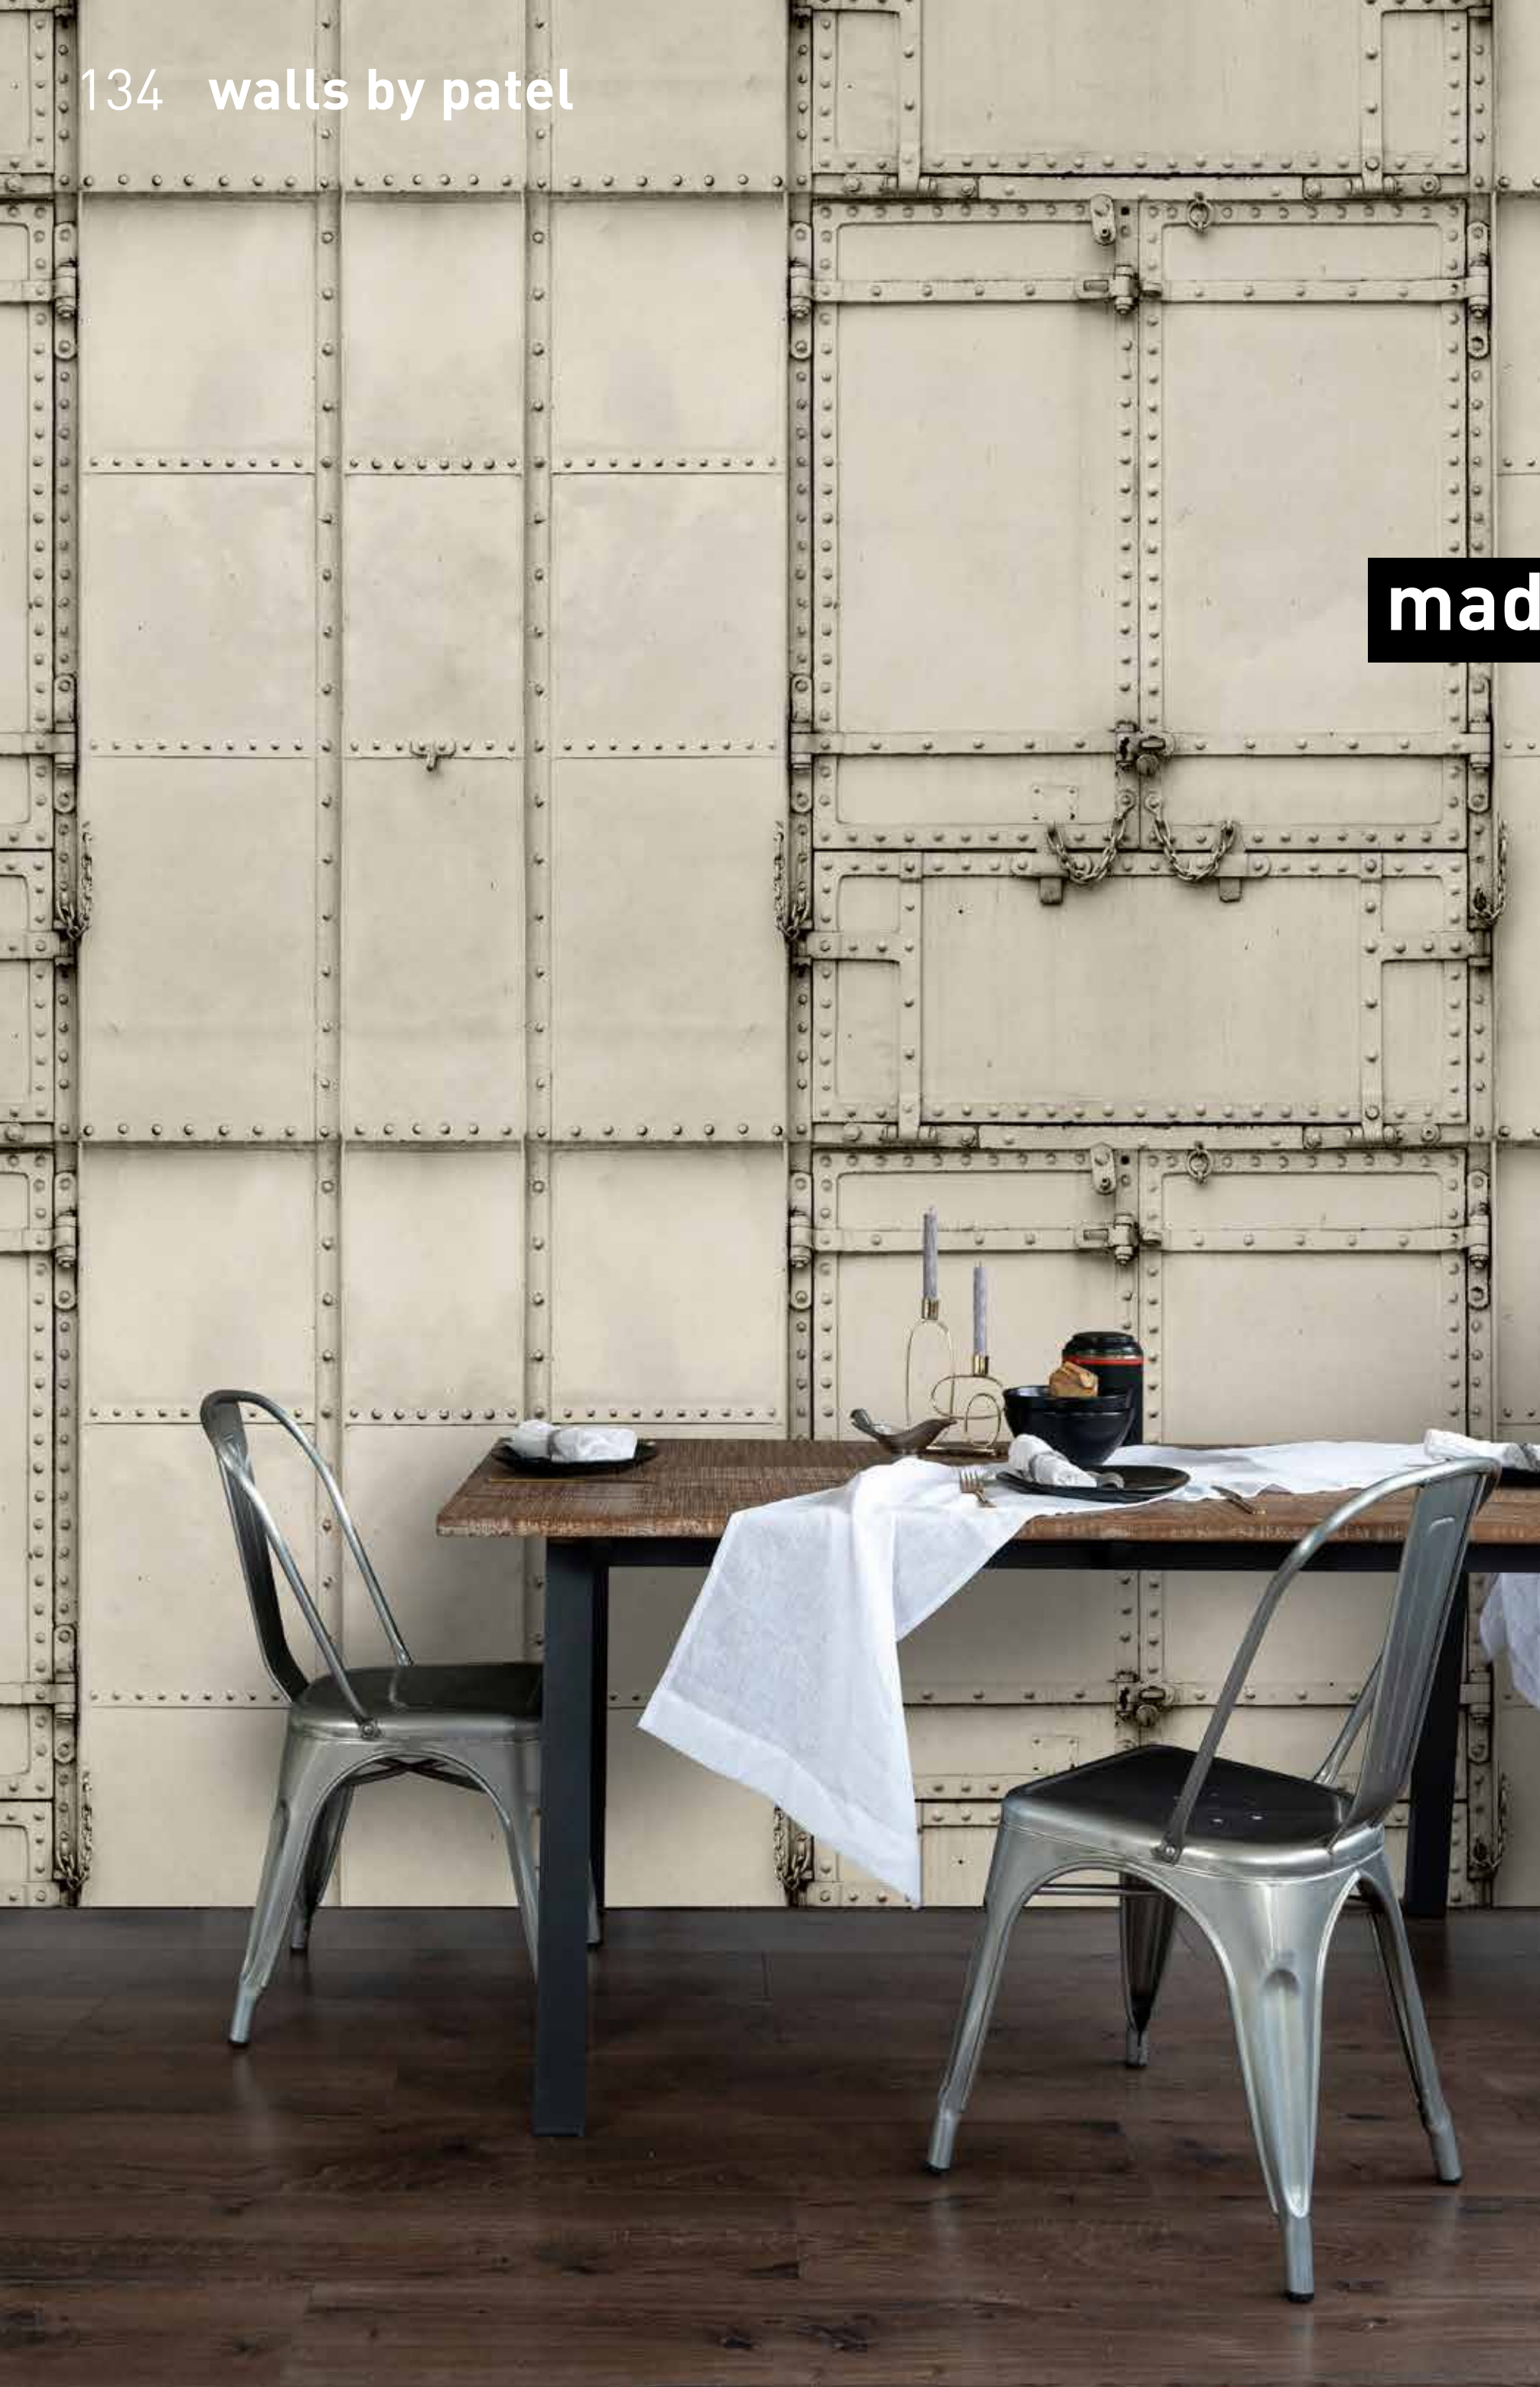

madurai

madurai

- DD127897 200 g/m² ›Vlies Premium‹
- DD127898 130 g/m² ›Vlies Matt‹
- DD127899 ›Strukturvlies Plus‹
- DD127900 200 g/m² ›Mica‹