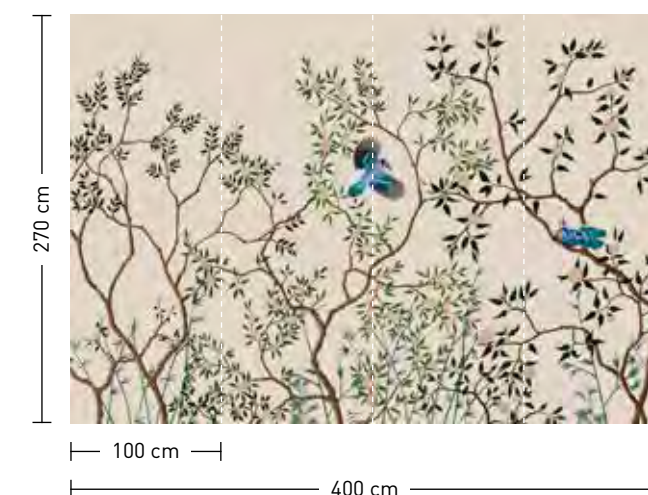

merula

DD127697 200 g/m² ›Vlies Premium‹
DD127698 130 g/m² ›Vlies Matt‹
DD127699 ›Strukturvlies Plus‹
DD127700 200 g/m² ›Mica‹