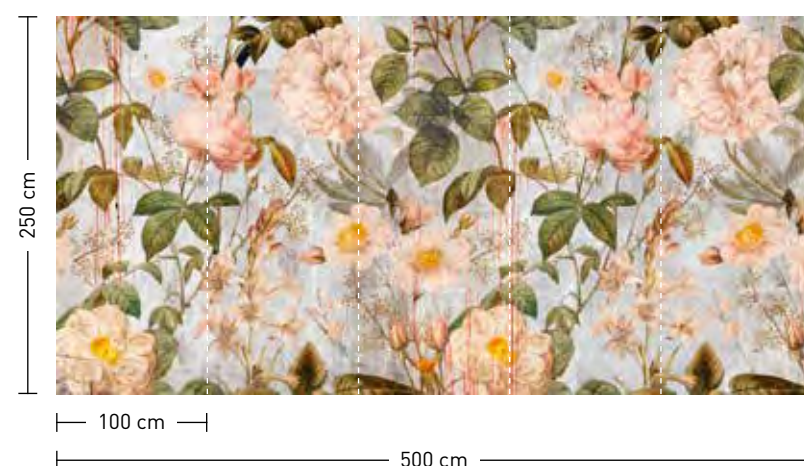

rose

DD127729 200 g/m² ›Vlies Premium‹
DD127730 130 g/m² ›Vlies Matt‹
DD127731 ›Strukturvlies Plus‹
DD127732 200 g/m² ›Mica‹