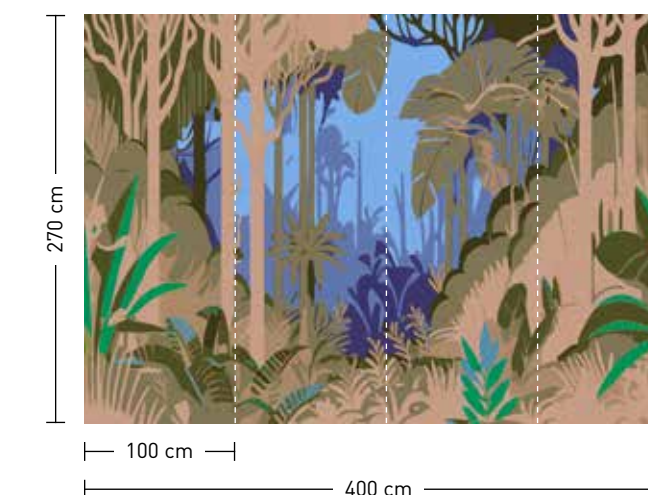

order

Eight-digit material-motif code
and your desired format when
needed [width x height]

azura
DD127509 200 g/m² ›Vlies Premium‹
DD127510 130 g/m² ›Vlies Matt‹
DD127511 ›Strukturvlies Plus‹
DD127512 200 g/m² ›Mica‹