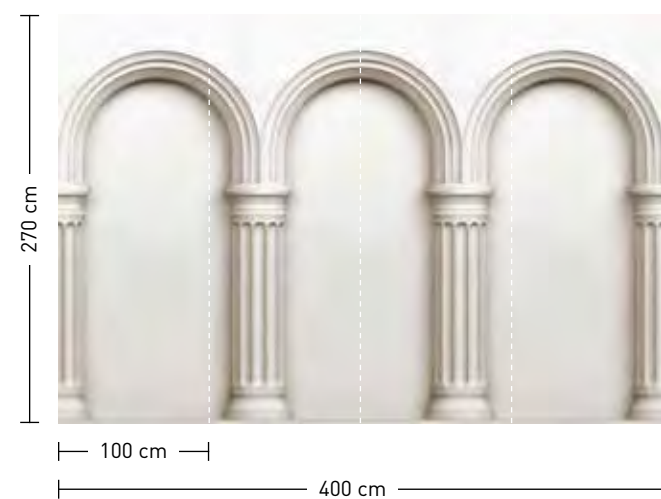

order

Eight-digit material-motif code
and your desired format when
needed (width x height)

new roman

- DD127485 200 g/m² ›Vlies Premium‹
- DD127486 130 g/m² ›Vlies Matt‹
- DD127487 ›Strukturvlies Plus‹
- DD127488 200 g/m² ›Mica‹