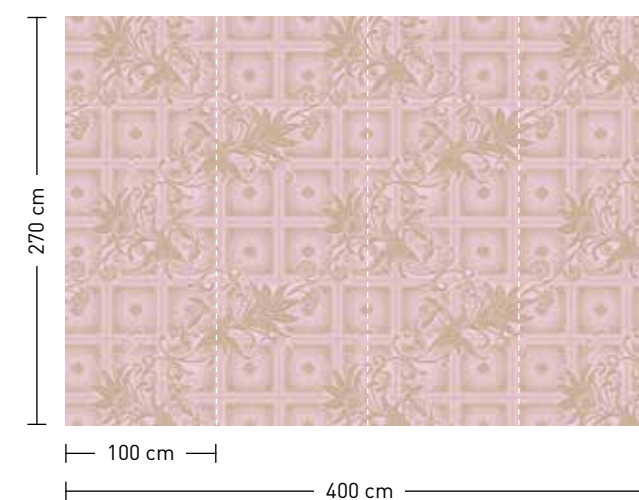

order

Eight-digit material-motif code
and your desired format when
needed (width x height)

vivian

DD127621 200 g/m² ›Vlies Premium‹
DD127622 130 g/m² ›Vlies Matt‹
DD127623 ›Strukturvlies Plus‹
DD127624 200 g/m² ›Mica‹