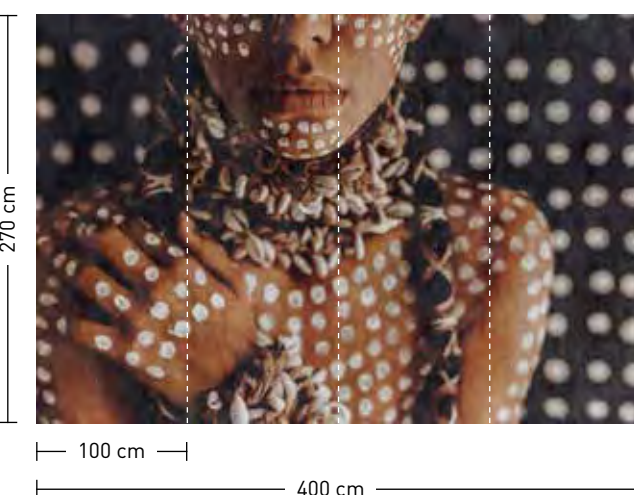

alani

DD127677 200 g/m² ›Vlies Premium‹
DD127678 130 g/m² ›Vlies Matt‹
DD127679 ›Strukturvlies Plus‹
DD127680 200 g/m² ›Mica‹

formate

Standard: 400 x 270 cm
Individuell: Ihr Wunschformat

bestellung

Achtstellige Motiv-Material-Nr. und ggf. die Angabe Ihres Wunschformats (Breite x Höhe)

dimensions

Standard: 400 x 270 cm
Individual: your desired format

order

Eight-digit material-motif code and your desired format when needed (width x height)

S

Motiv ›alani‹ mit Gobelinstruktur (Detailansicht siehe Seite 168/169)
Motif ›alani‹ with gobelin structure (for details see page 168/169)