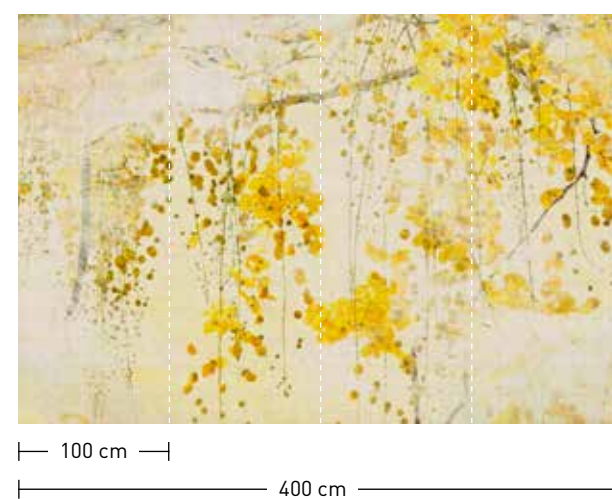

taiyo

DD127749 200 g/m² »Vlies Premium«
DD127750 130 g/m² »Vlies Matt«
DD127751 »Strukturvlies Plus«
DD127752 200 g/m² »Mica«