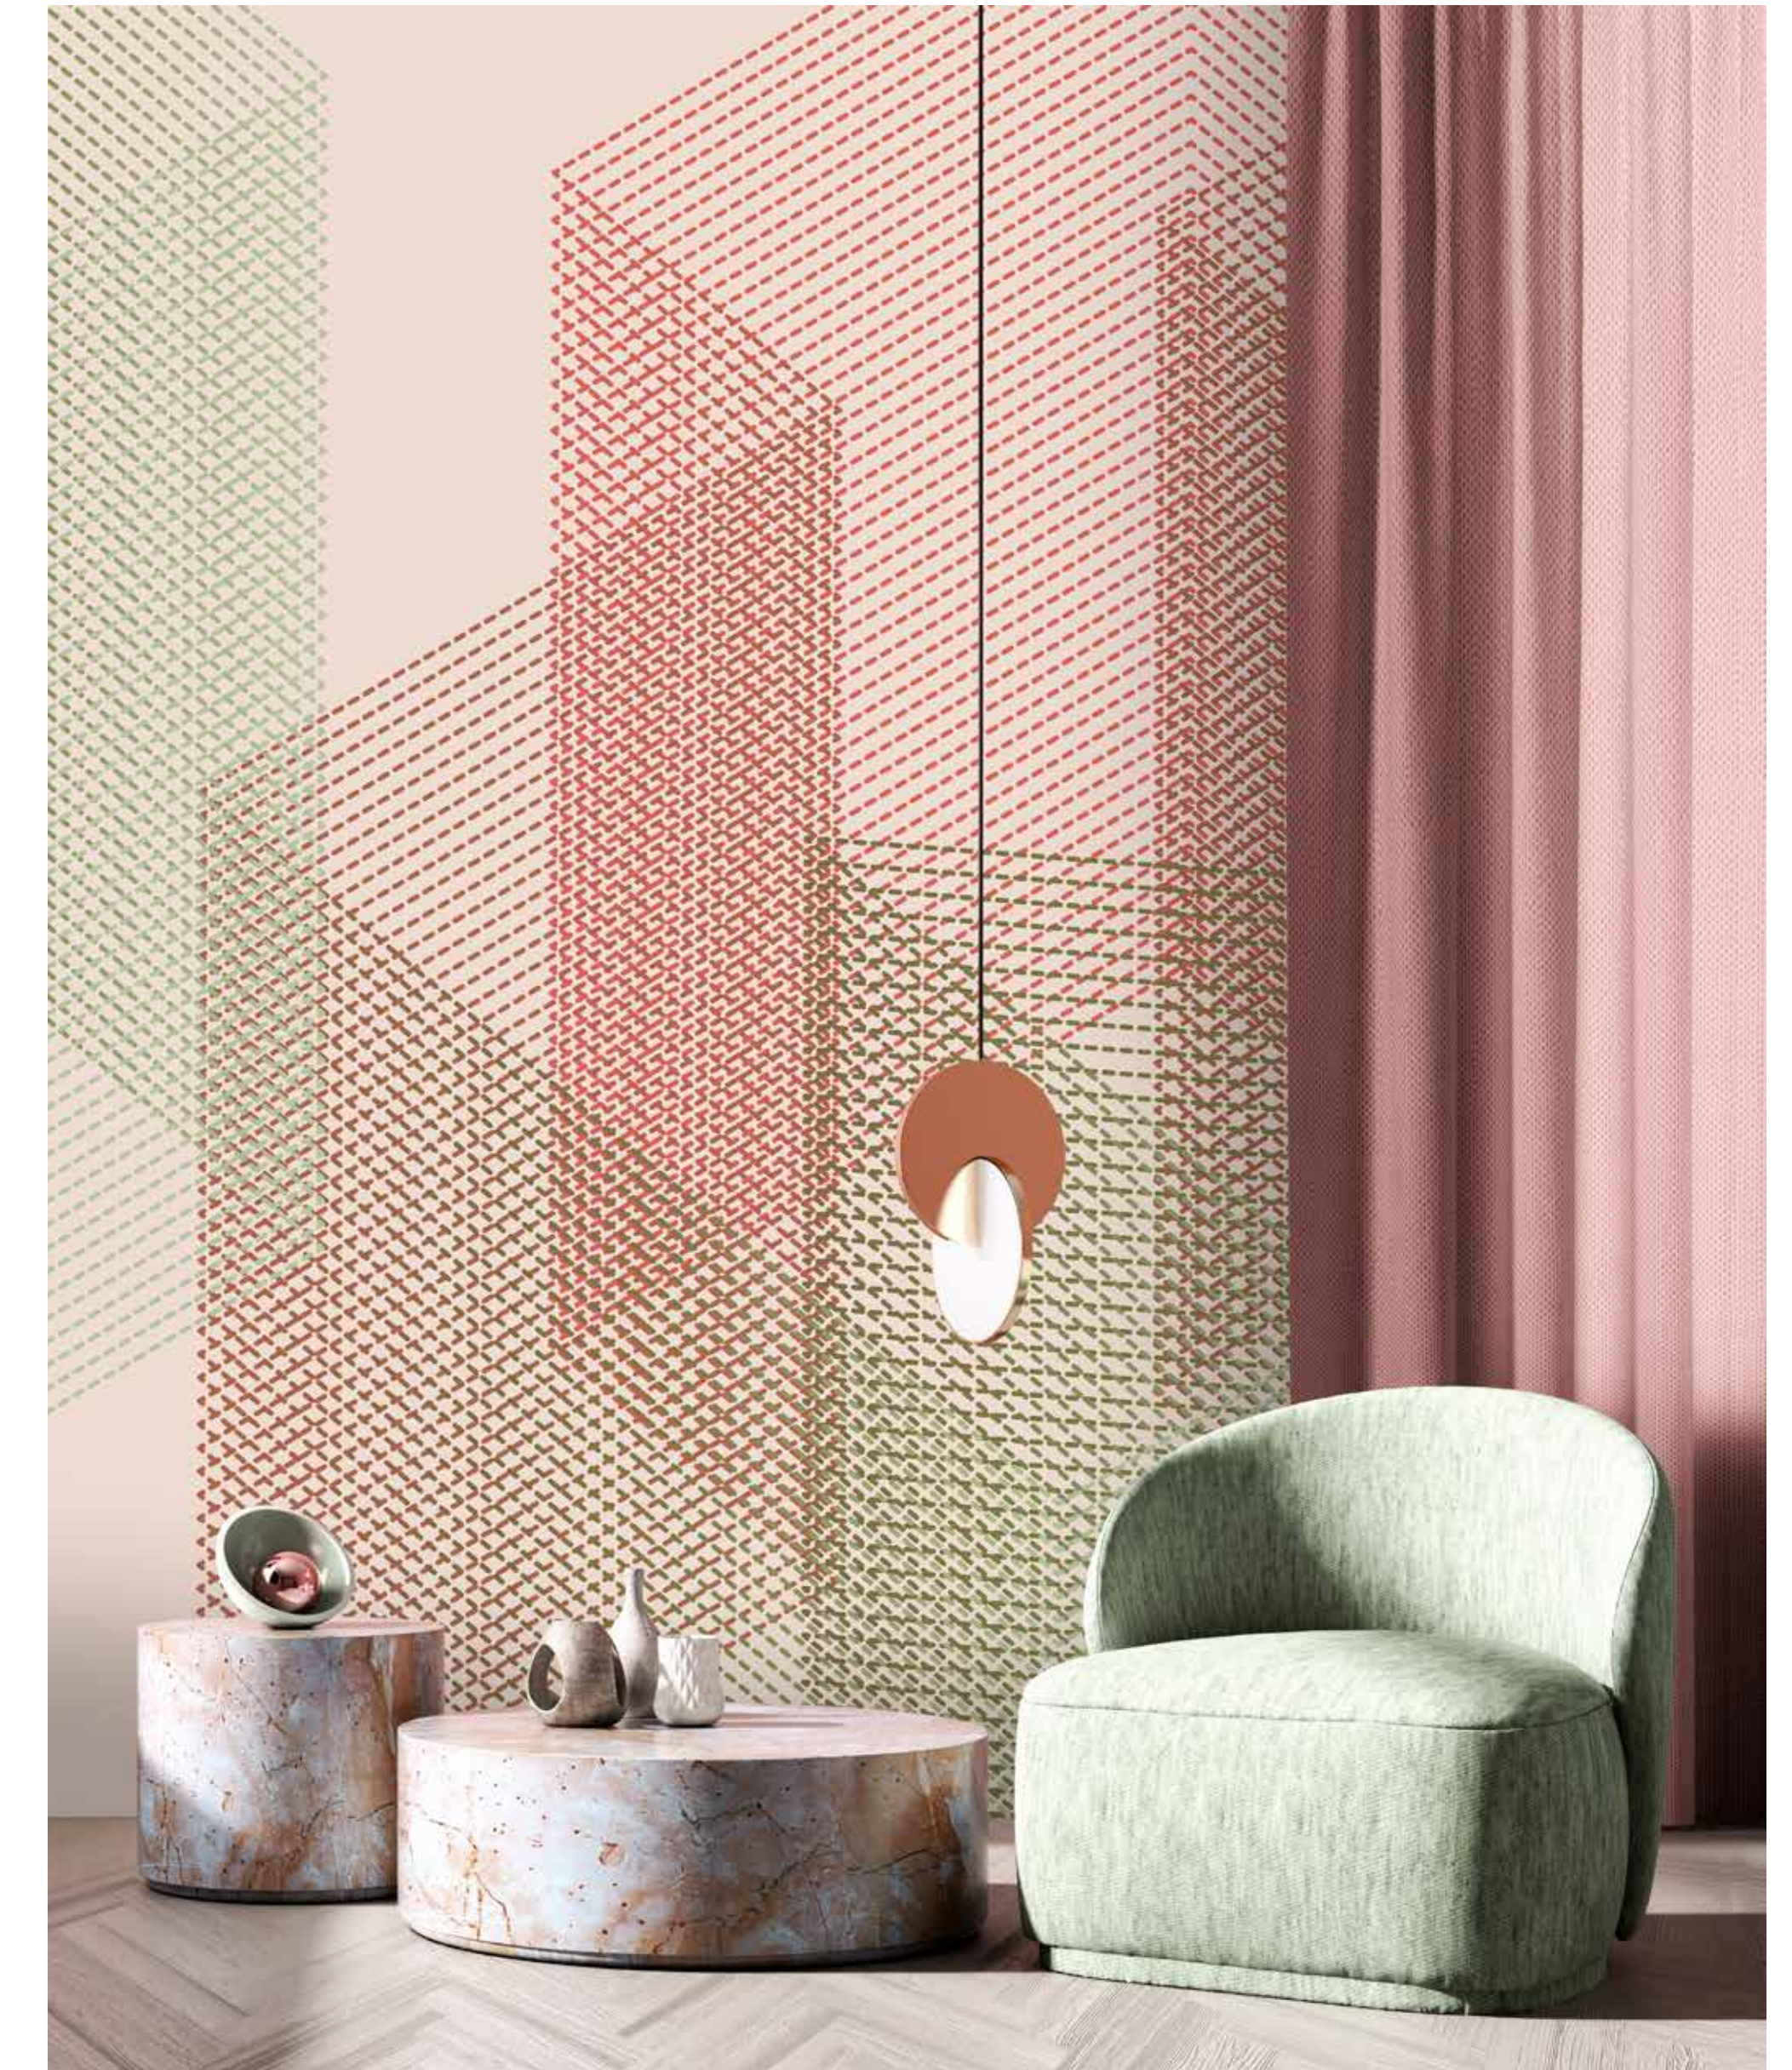

mesh 2

- DD127633 200 g/m² »Vlies Premium«
- DD127634 130 g/m² »Vlies Matt«
- DD127635 »Strukturvlies Plus«
- DD127636 200 g/m² »Mica«