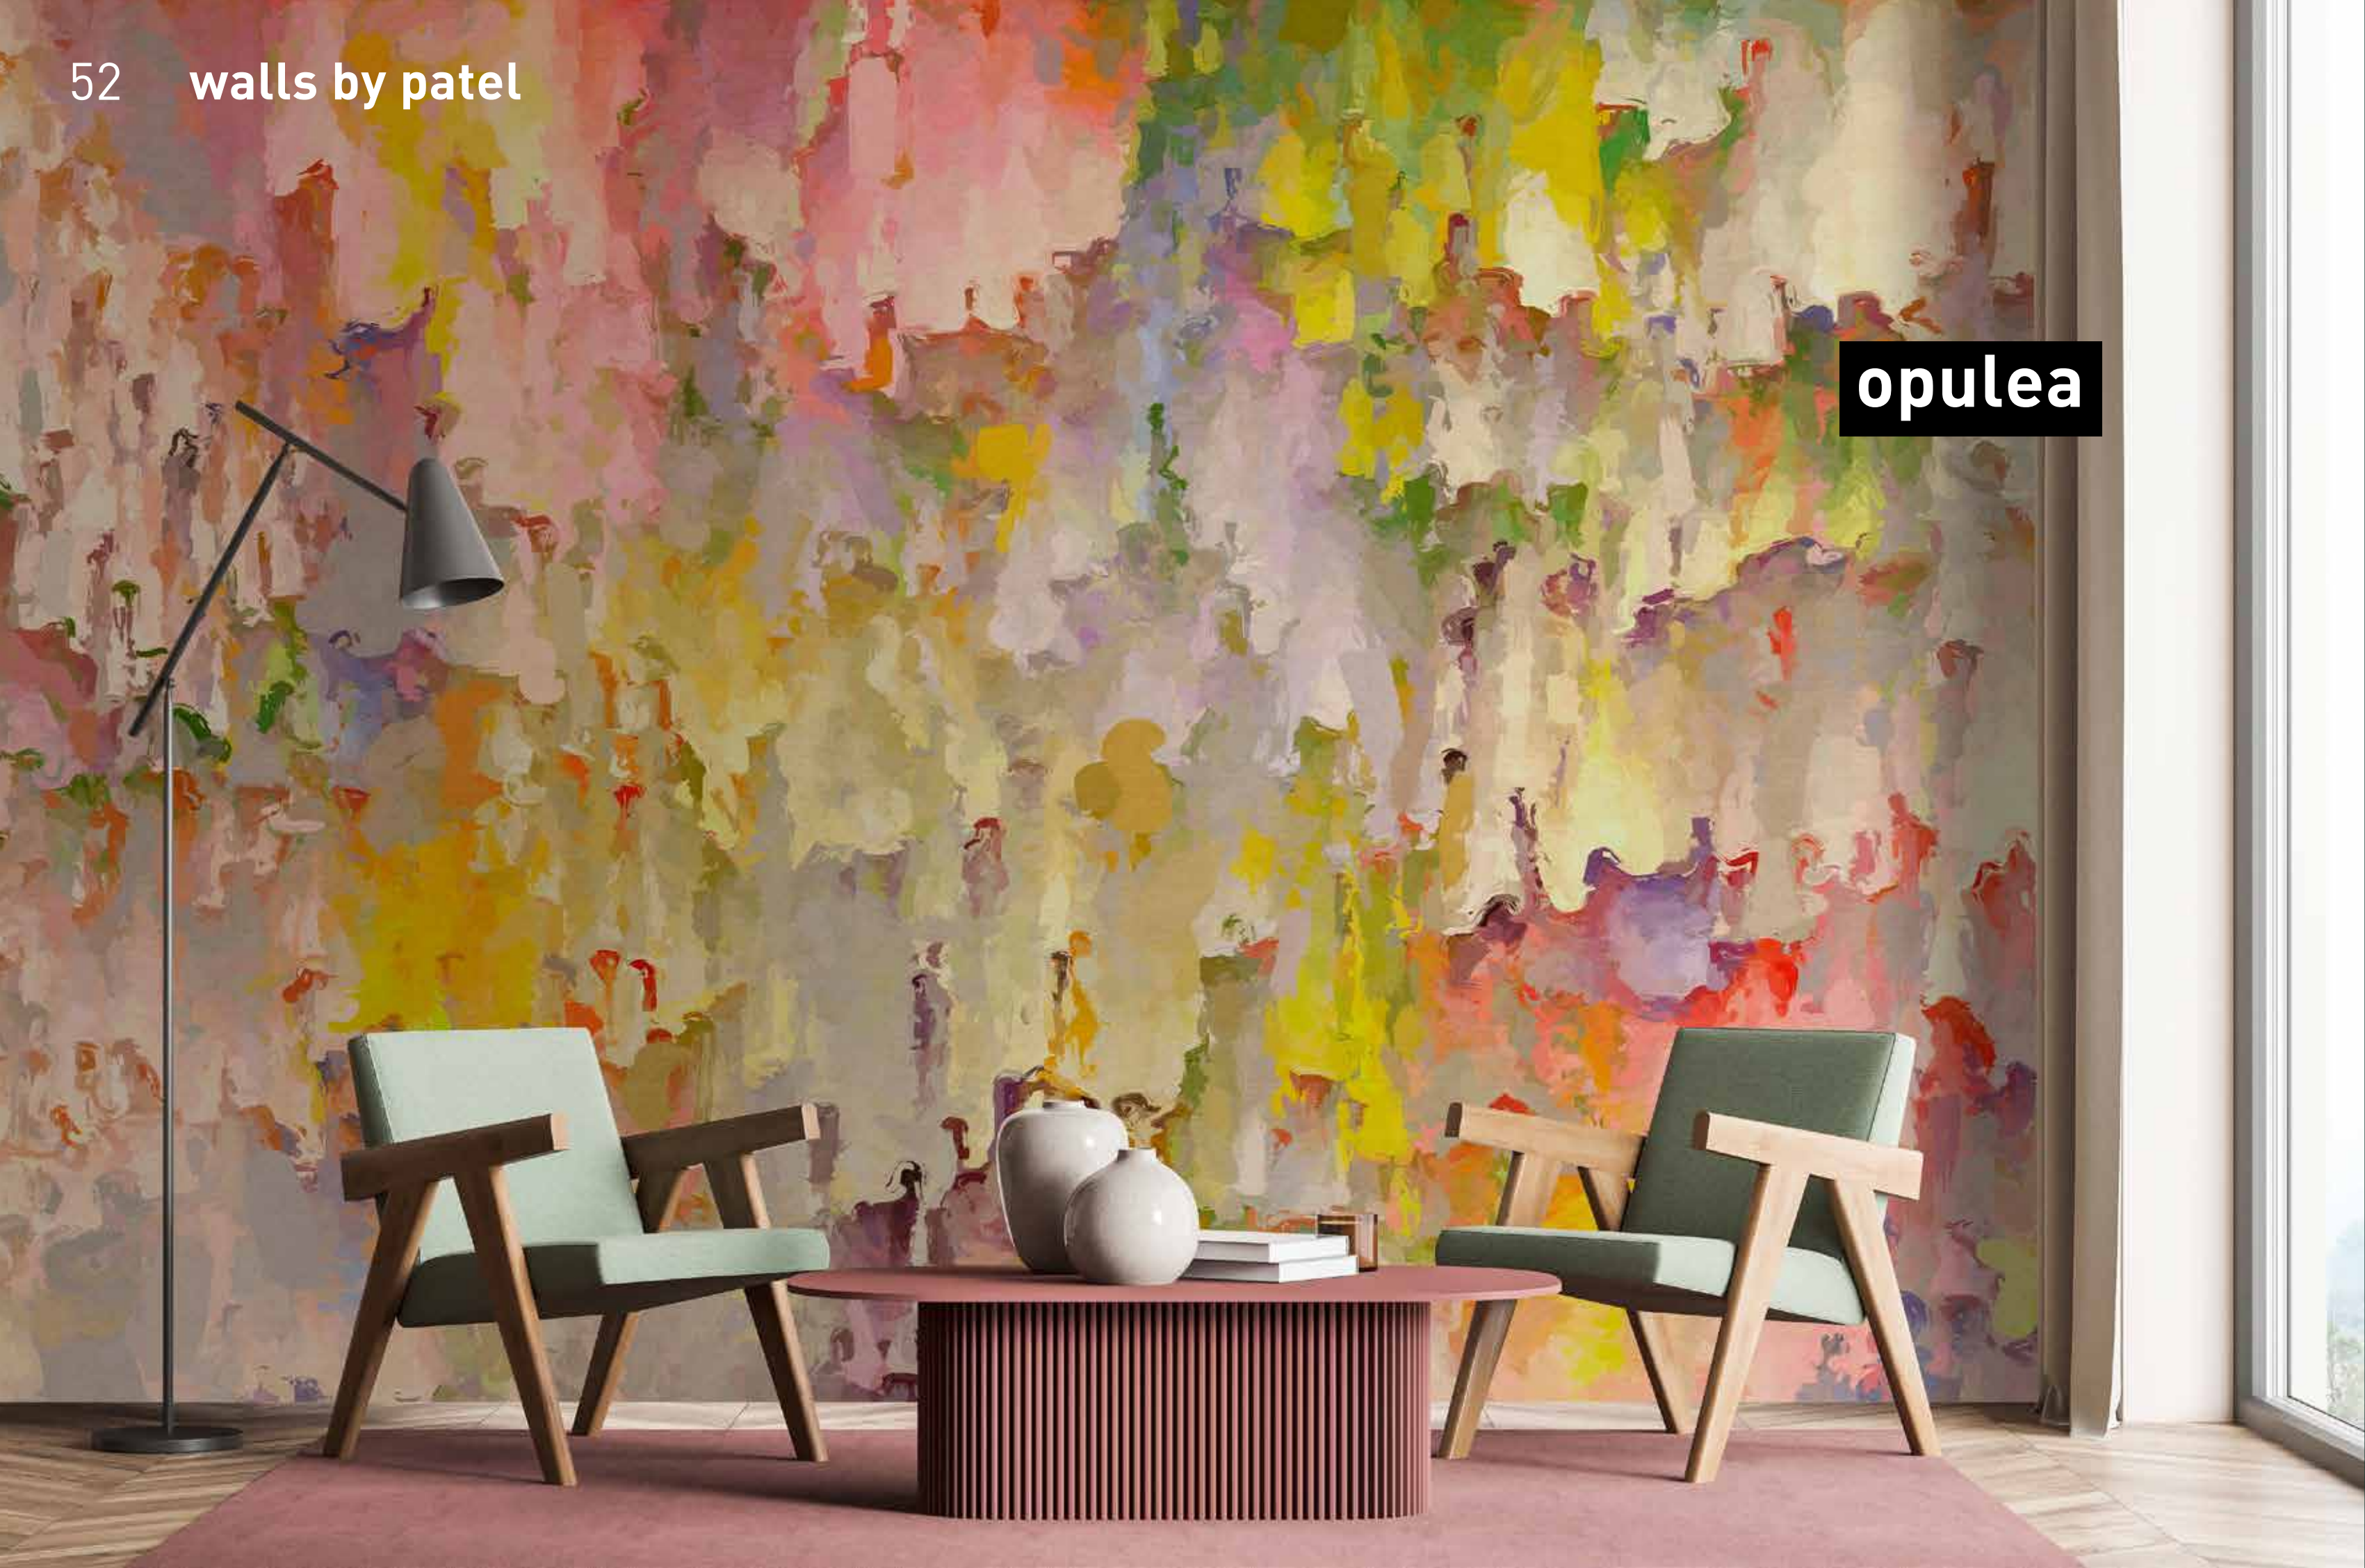

opulea

opulea
DD127585 200 g/m² ›Vlies Premium‹
DD127586 130 g/m² ›Vlies Matt‹
DD127587 ›Strukturvlies Plus‹
DD127588 200 g/m² ›Mica‹

golda
DD127589 200 g/m² ›Vlies Premium‹
DD127590 130 g/m² ›Vlies Matt‹
DD127591 ›Strukturvlies Plus‹
DD127592 200 g/m² ›Mica‹

formate
Standard: 400 x 270 cm
Individuell: Ihr Wunschformat

bestellung
Achtstellige Motiv-Material-Nr.
und ggf. die Angabe Ihres
Wunschformats (Breite x Höhe)

dimensions
Standard: 400 x 270 cm
Individual: your desired format

order
Eight-digit material-motif code
and your desired format when
needed (width x height)

S
Motiv ›opulea‹ mit Leinenstruktur
[Detailansicht siehe Seite 168/169]
Motiv ›opulea‹ with linen structure
[for details see page 168/169]