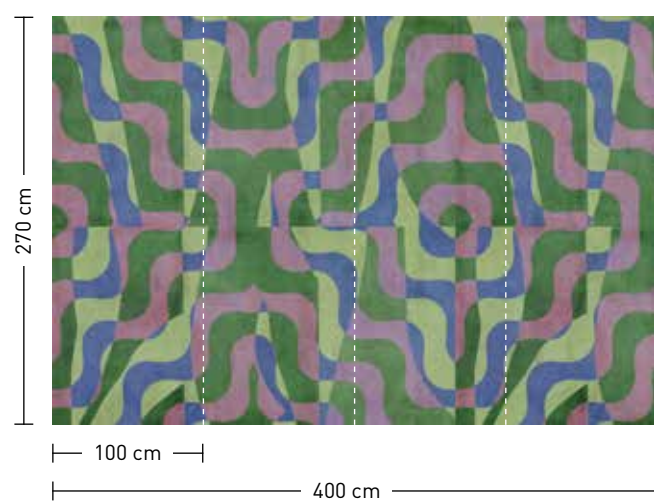

viola

- DD127777 200 g/m² ›Vlies Premium‹
- DD127778 130 g/m² ›Vlies Matt‹
- DD127779 ›Strukturvlies Plus‹
- DD127780 200 g/m² ›Mica‹