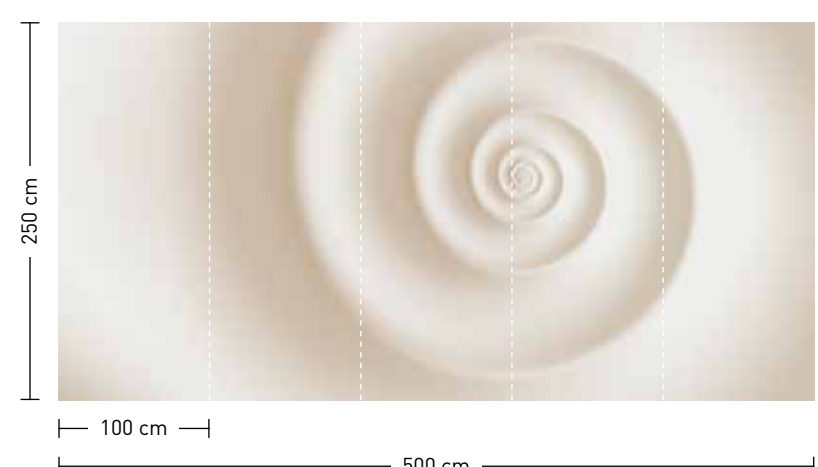

formate
Standard: 500 x 250 cm
Individuell: Ihr Wunschformat

bestellung
Achtstellige Motiv-Material-Nr.
und ggf. die Angabe Ihres
Wunschformats (Breite x Höhe)

dimensions
Standard: 500 x 250 cm
Individual: your desired format

order
Eight-digit material-motif code
and your desired format when
needed (width x height)

dunes
DD127537 200 g/m² ›Vlies Premium‹
DD127538 130 g/m² ›Vlies Matt‹
DD127539 ›Strukturvlies Plus‹
DD127540 200 g/m² ›Mica‹

swirl
DD127541 200 g/m² ›Vlies Premium‹
DD127542 130 g/m² ›Vlies Matt‹
DD127543 ›Strukturvlies Plus‹
DD127544 200 g/m² ›Mica‹