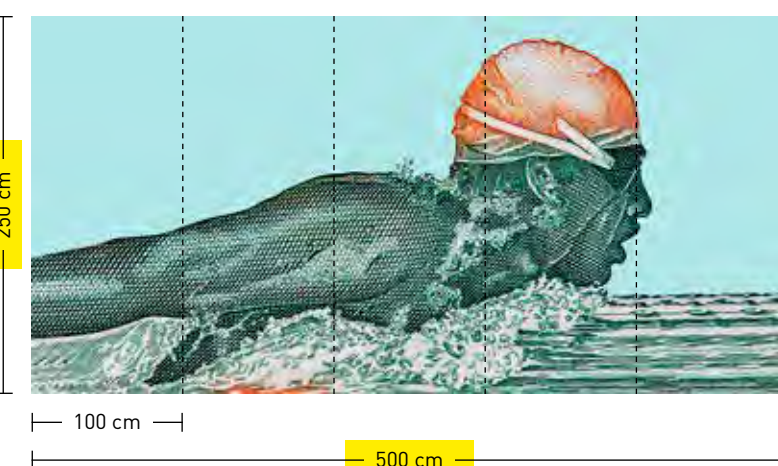

On the right, the correct procedure is exemplified. If you need assistance, please contact your local agent.

qualität quality

Alle Wandbilder sind in individuellen Größen und auf vier verschiedenen Tapetenqualitäten erhältlich. Unsere geruchsneutralen Drucke eignen sich dabei auch für sensible Umgebungen. Die Kombination der von uns verwendeten wasserbasierten Latextinten und bewährten Vliestapeten schafft brillante Wanddekore mit herausragender Bildqualität und einem attraktiven, umweltfreundlichen Profil. Darüber hinaus sind die Digitaldrucke von walls by patel schwer entflammbar, gut lichtbeständig, waschbeständig sowie später restlos trocken abziehbar. Sie erfüllen zusätzlich alle aktuellen Objektorforderungen.

All the murals are available in individual sizes and in four different wallpaper qualities. Our odourless prints are also suitable for sensitive environments. The combination of the water-based latex inks which we use with proven non-woven wallpapers creates brilliant designs with outstanding image quality and an attractive, environmentally friendly profile. In addition, the digital prints by walls by patel are flame-retardant, light fast, washable, and completely dry-strippable. They meet all current architectural requirements.

Bestellbeispiel Standardformat
Order example standard format

aquaman

DD127533 200 g/m² ›Vlies Premium‹
DD127534 130 g/m² ›Vlies Matt‹
DD127535 ›Strukturvlies Plus‹
DD127536 200 g/m² ›Mica‹

Sie haben die Fläche für Ihre Tapete definiert und sich für die Standardgröße und das Material 200 g/m² Vlies Premium entschieden: ›Motiv **DD127533** – Format **B 500 x H 250 cm**‹.

You have defined the area for your wallpaper and opted for the standard size and the material 200 g/m² Vlies Premium: ›motif **DD127533** – format **w 500 x h 250 cm**‹.