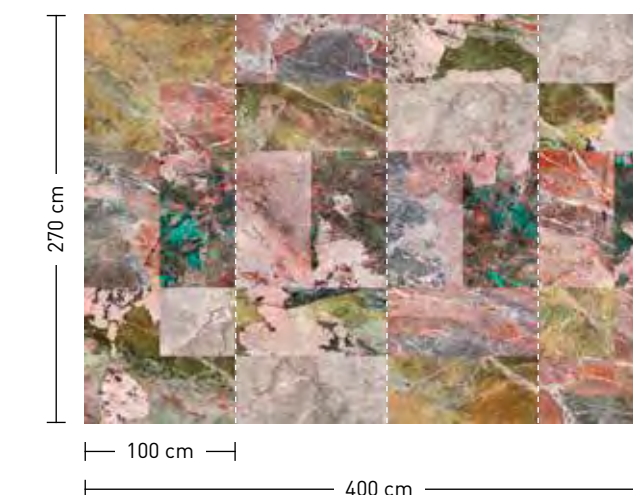

bestellung

Achtstellige Motiv-Material-Nr. und ggf. die Angabe Ihres Wunschformats (Breite x Höhe)

dimensions

Standard: 400 x 270 cm
 Individual: your desired format

order

Eight-digit material-motif code and your desired format when needed (width x height)