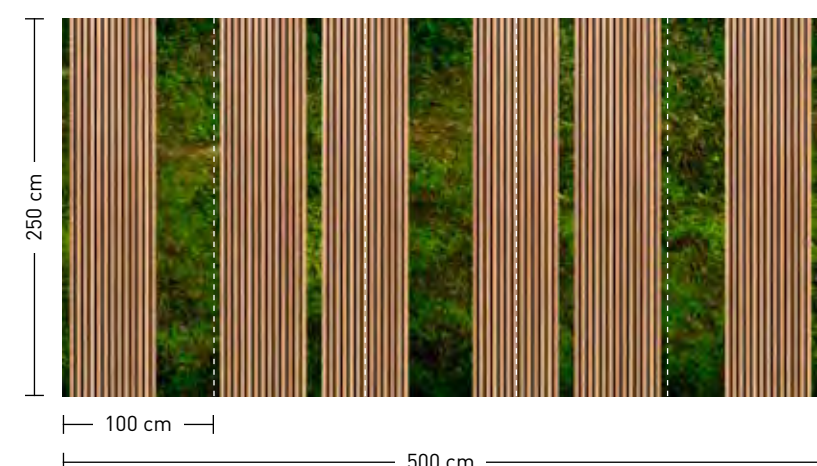

order

Eight-digit material-motif code and your desired format when needed (width x height)

panel 1

- DD127653 200 g/m² »Vlies Premium«
- DD127654 130 g/m² »Vlies Matt«
- DD127655 »Strukturvlies Plus«
- DD127656 200 g/m² »Mica«