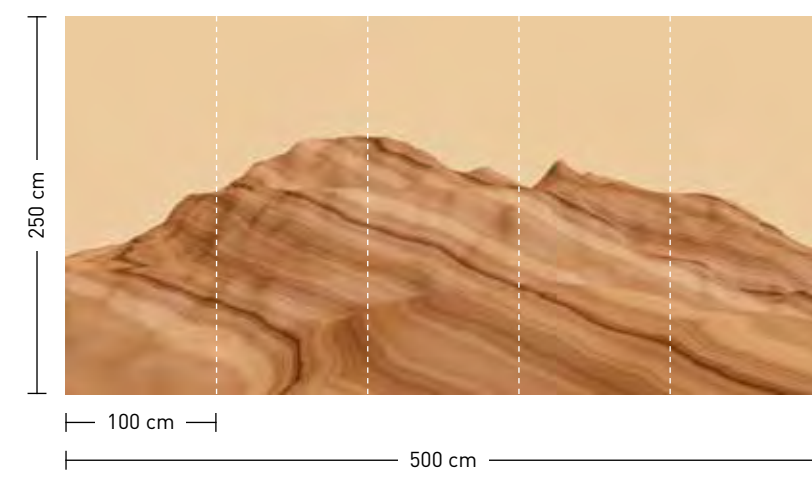

leia

DD127641 200 g/m² »Vlies Premium«
DD127642 130 g/m² »Vlies Matt«
DD127643 »Strukturvlies Plus«
DD127644 200 g/m² »Mica«

formate

Standard: 500 x 250 cm
Individuell: Ihr Wunschformat

bestellung

Achtstellige Motiv-Material-Nr.
und ggf. die Angabe Ihres
Wunschformats (Breite x Höhe)

dimensions

Standard: 500 x 250 cm
Individual: your desired format

order

Eight-digit material-motif code
and your desired format when
needed (width x height)

Kombinierfähige Designs
Combineable designs