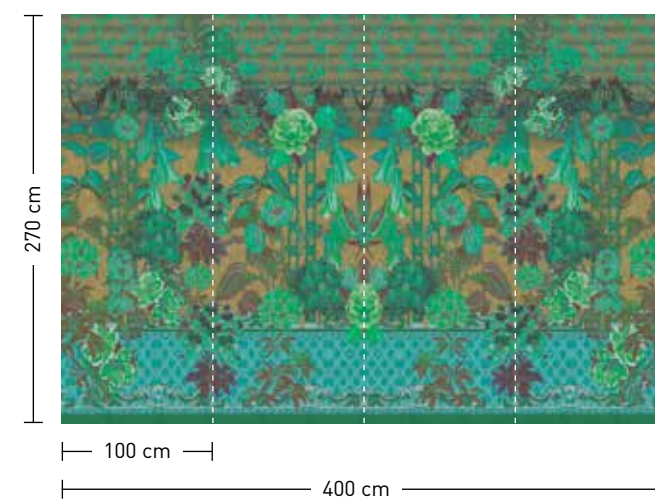

sati 2

- DD127989 200 g/m² »Vlies Premium«
- DD127990 130 g/m² »Vlies Matt«
- DD127991 »Strukturvlies Plus«
- DD127992 200 g/m² »Mica«