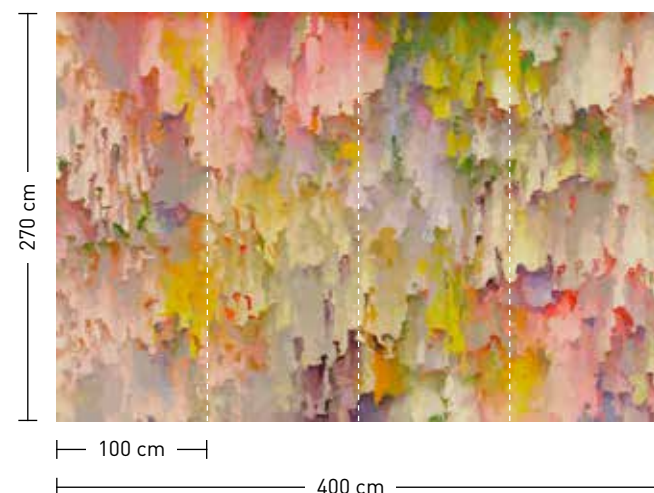

opulea
DD127585 200 g/m² ›Vlies Premium‹
DD127586 130 g/m² ›Vlies Matt‹
DD127587 ›Strukturvlies Plus‹
DD127588 200 g/m² ›Mica‹