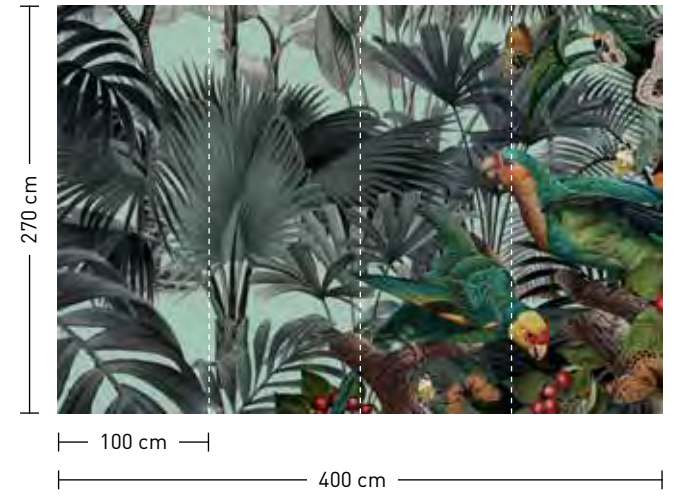

order

arabella

- DD127925 200 g/m² ›Vlies Premium‹
- DD127926 130 g/m² ›Vlies Matt‹
- DD127927 ›Strukturvlies Plus‹
- DD127928 200 g/m² ›Mica‹