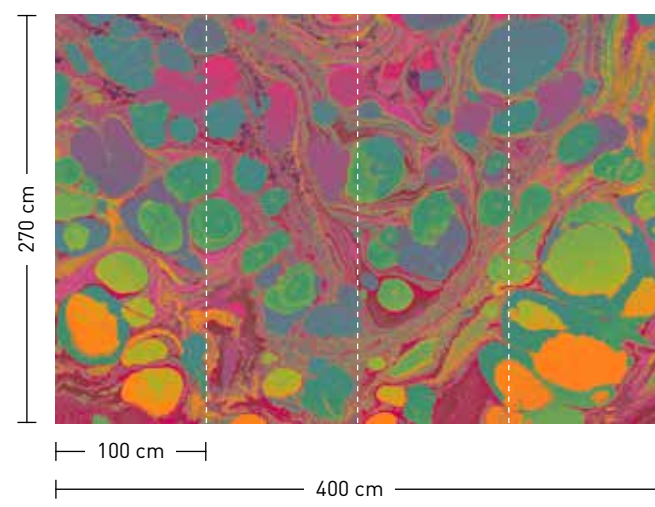

flow

DD127597 200 g/m² »Vlies Premium«
DD127598 130 g/m² »Vlies Matt«
DD127599 »Strukturvlies Plus«
DD127600 200 g/m² »Mica«