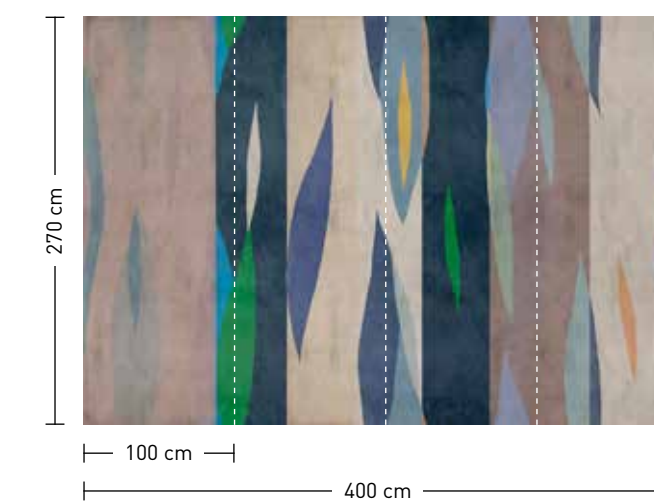

S

Motive mit Betonputzstruktur
[Detailansicht siehe Seite 168/169]
Motifs with concrete plaster structure
[for details see page 168/169]

vito

DD127769 200 g/m² ›Vlies Premium‹
DD127770 130 g/m² ›Vlies Matt‹
DD127771 ›Strukturvlies Plus‹
DD127772 200 g/m² ›Mica‹