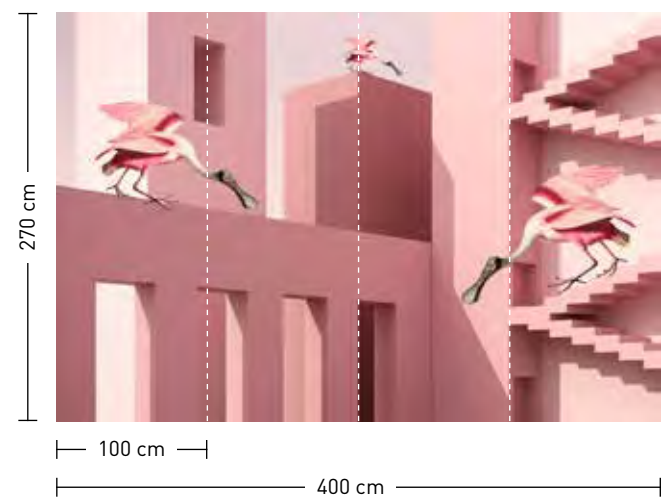

fable

- DD127525 200 g/m² ›Vlies Premium‹
- DD127526 130 g/m² ›Vlies Matt‹
- DD127527 ›Strukturvlies Plus‹
- DD127528 200 g/m² ›Mica‹