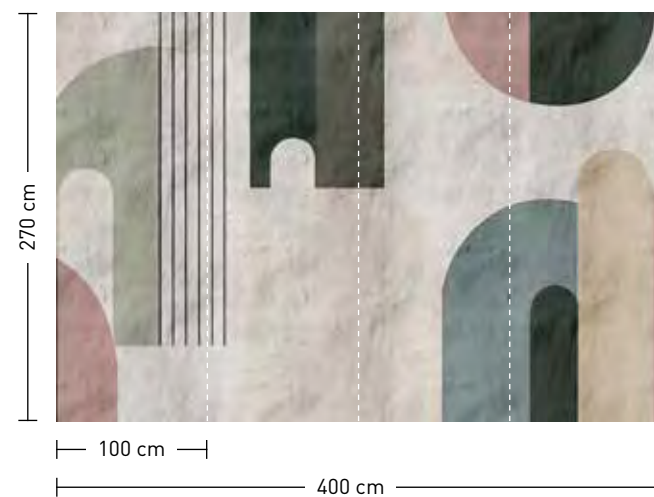

torenta
DD127705 200 g/m² ›Vlies Premium‹
DD127706 130 g/m² ›Vlies Matt‹
DD127707 ›Strukturvlies Plus‹
DD127708 200 g/m² ›Mica‹

formate
Standard: 400 x 270 cm
Individuell: Ihr Wunschformat

bestellung
Achtstellige Motiv-Material-Nr.
und ggf. die Angabe Ihres
Wunschformats (Breite x Höhe)

dimensions
Standard: 400 x 270 cm
Individual: your desired format

order
Eight-digit material-motif code
and your desired format when
needed (width x height)

S

Motive mit Lehmputzstruktur
[Detailansicht siehe Seite 168/169]
Motifs with clay plaster structure
[for details see page 168/169]

⊞

Kombinierfähige Designs
Combineable designs