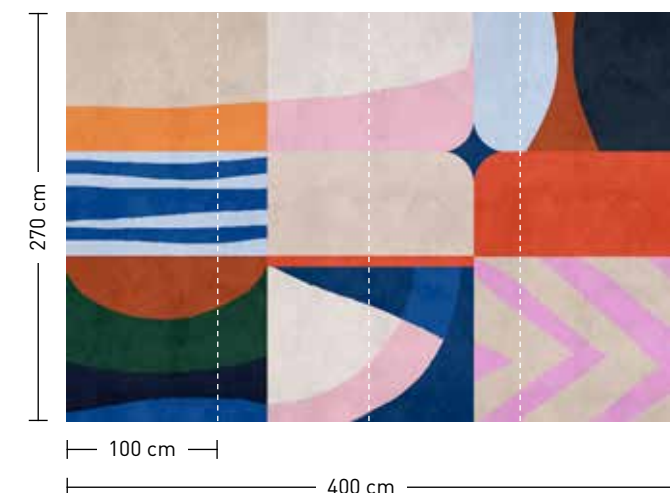

order

Eight-digit material-motif code
and your desired format when
needed (width x height)

mañana

- DD127857 200 g/m² ›Vlies Premium‹
- DD127858 130 g/m² ›Vlies Matt‹
- DD127859 ›Strukturvlies Plus‹
- DD127860 200 g/m² ›Mica‹