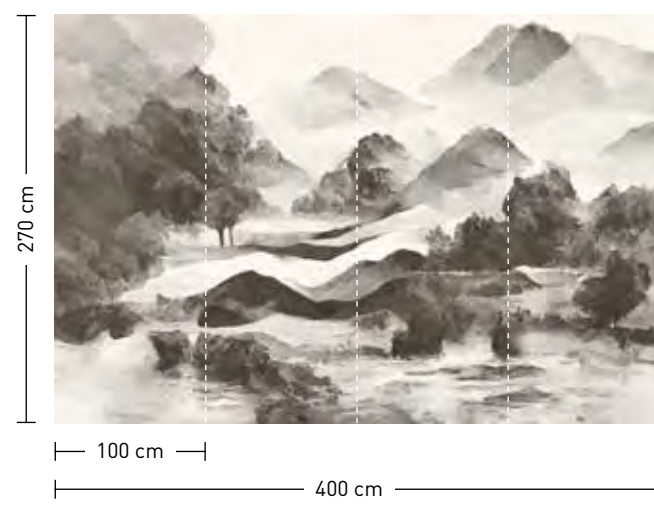

tinterra 1
DD127821 200 g/m² ›Vlies Premium‹
DD127822 130 g/m² ›Vlies Matt‹
DD127823 ›Strukturvlies Plus‹
DD127824 200 g/m² ›Mica‹