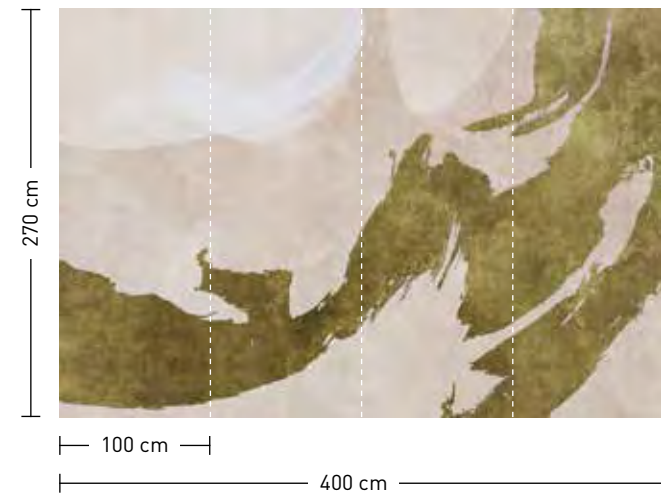

order

Eight-digit material-motif code and your desired format when needed (width x height)

temu

- DD127645 200 g/m² »Vlies Premium«
- DD127646 130 g/m² »Vlies Matt«
- DD127647 »Strukturvlies Plus«
- DD127648 200 g/m² »Mica«