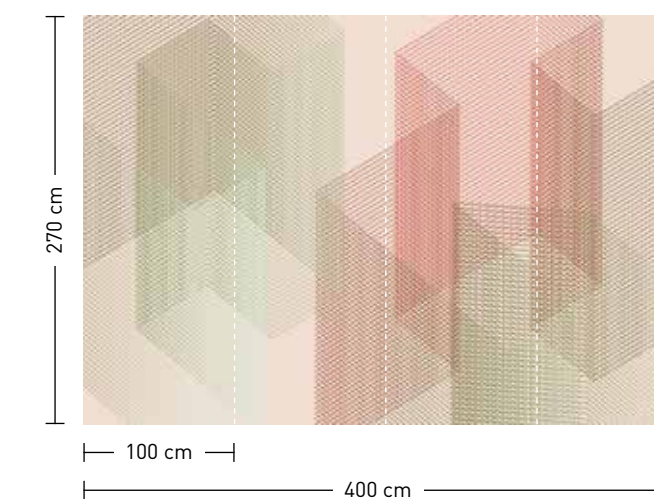

mesh 1

- DD127629 200 g/m² »Vlies Premium«
- DD127630 130 g/m² »Vlies Matt«
- DD127631 »Strukturvlies Plus«
- DD127632 200 g/m² »Mica«

mesh 2

- DD127633 200 g/m² »Vlies Premium«
- DD127634 130 g/m² »Vlies Matt«
- DD127635 »Strukturvlies Plus«
- DD127636 200 g/m² »Mica«