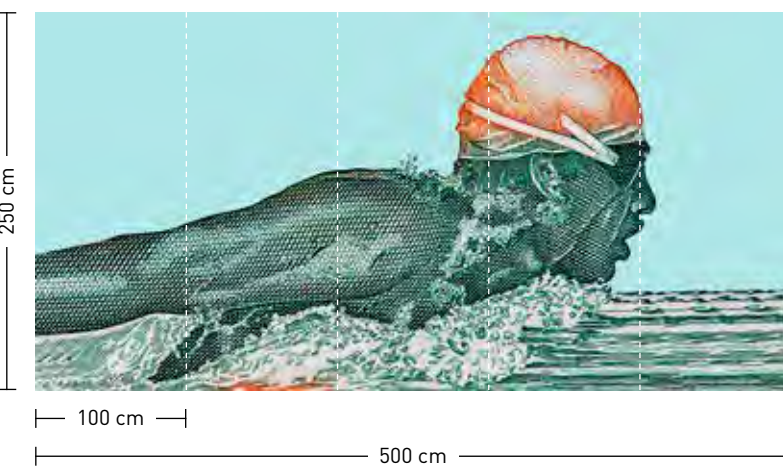

aquaman

S

Motiv mit Kraftpapierstruktur
(Detailansicht siehe Seite 168/169)
Motif with craft paper structure
(for details see page 168/169)

formate

Standard: 500 x 250 cm
Individuell: Ihr Wunschformat

bestellung

Achtstellige Motiv-Material-Nr.
und ggf. die Angabe Ihres
Wunschformats (Breite x Höhe)

dimensions

Standard: 500 x 250 cm
Individual: your desired format

order

Eight-digit material-motif code
and your desired format when
needed (width x height)

aquaman

- DD127533 200 g/m² ›Vlies Premium‹
- DD127534 130 g/m² ›Vlies Matt‹
- DD127535 ›Strukturvlies Plus‹
- DD127536 200 g/m² ›Mica‹