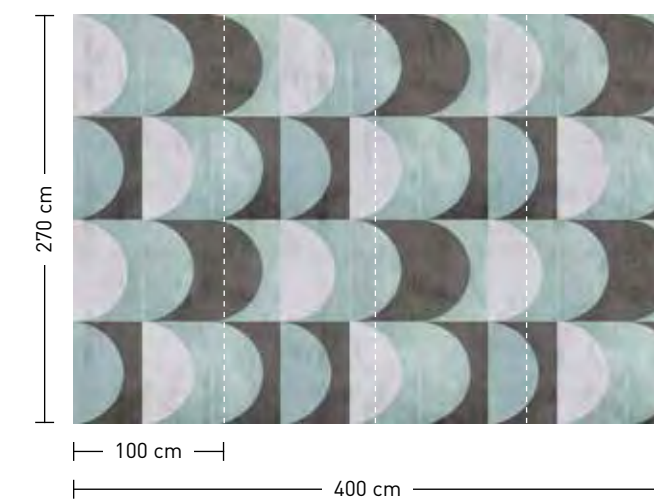

julek 2

DD127813 200 g/m² ›Vlies Premium‹
DD127814 130 g/m² ›Vlies Matt‹
DD127815 ›Strukturvlies Plus‹
DD127816 200 g/m² ›Mica‹