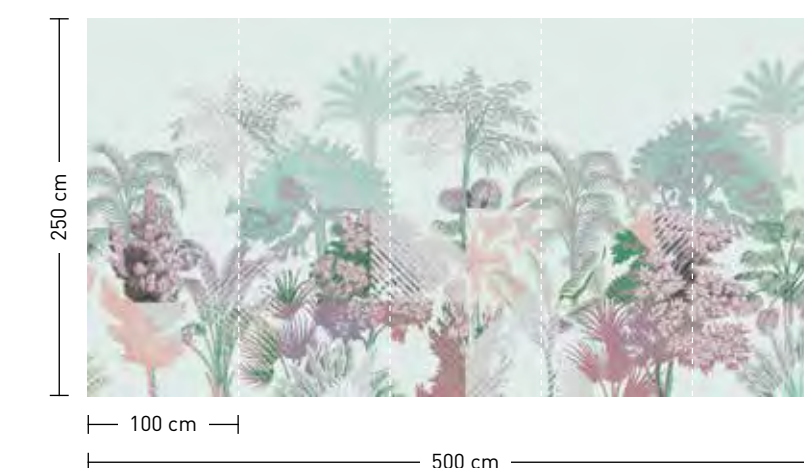

order

Eight-digit material-motif code
and your desired format when
needed (width x height)

esplanade 1

- DD127469 200 g/m² ›Vlies Premium‹
- DD127470 130 g/m² ›Vlies Matt‹
- DD127471 ›Strukturvlies Plus‹
- DD127472 200 g/m² ›Mica‹