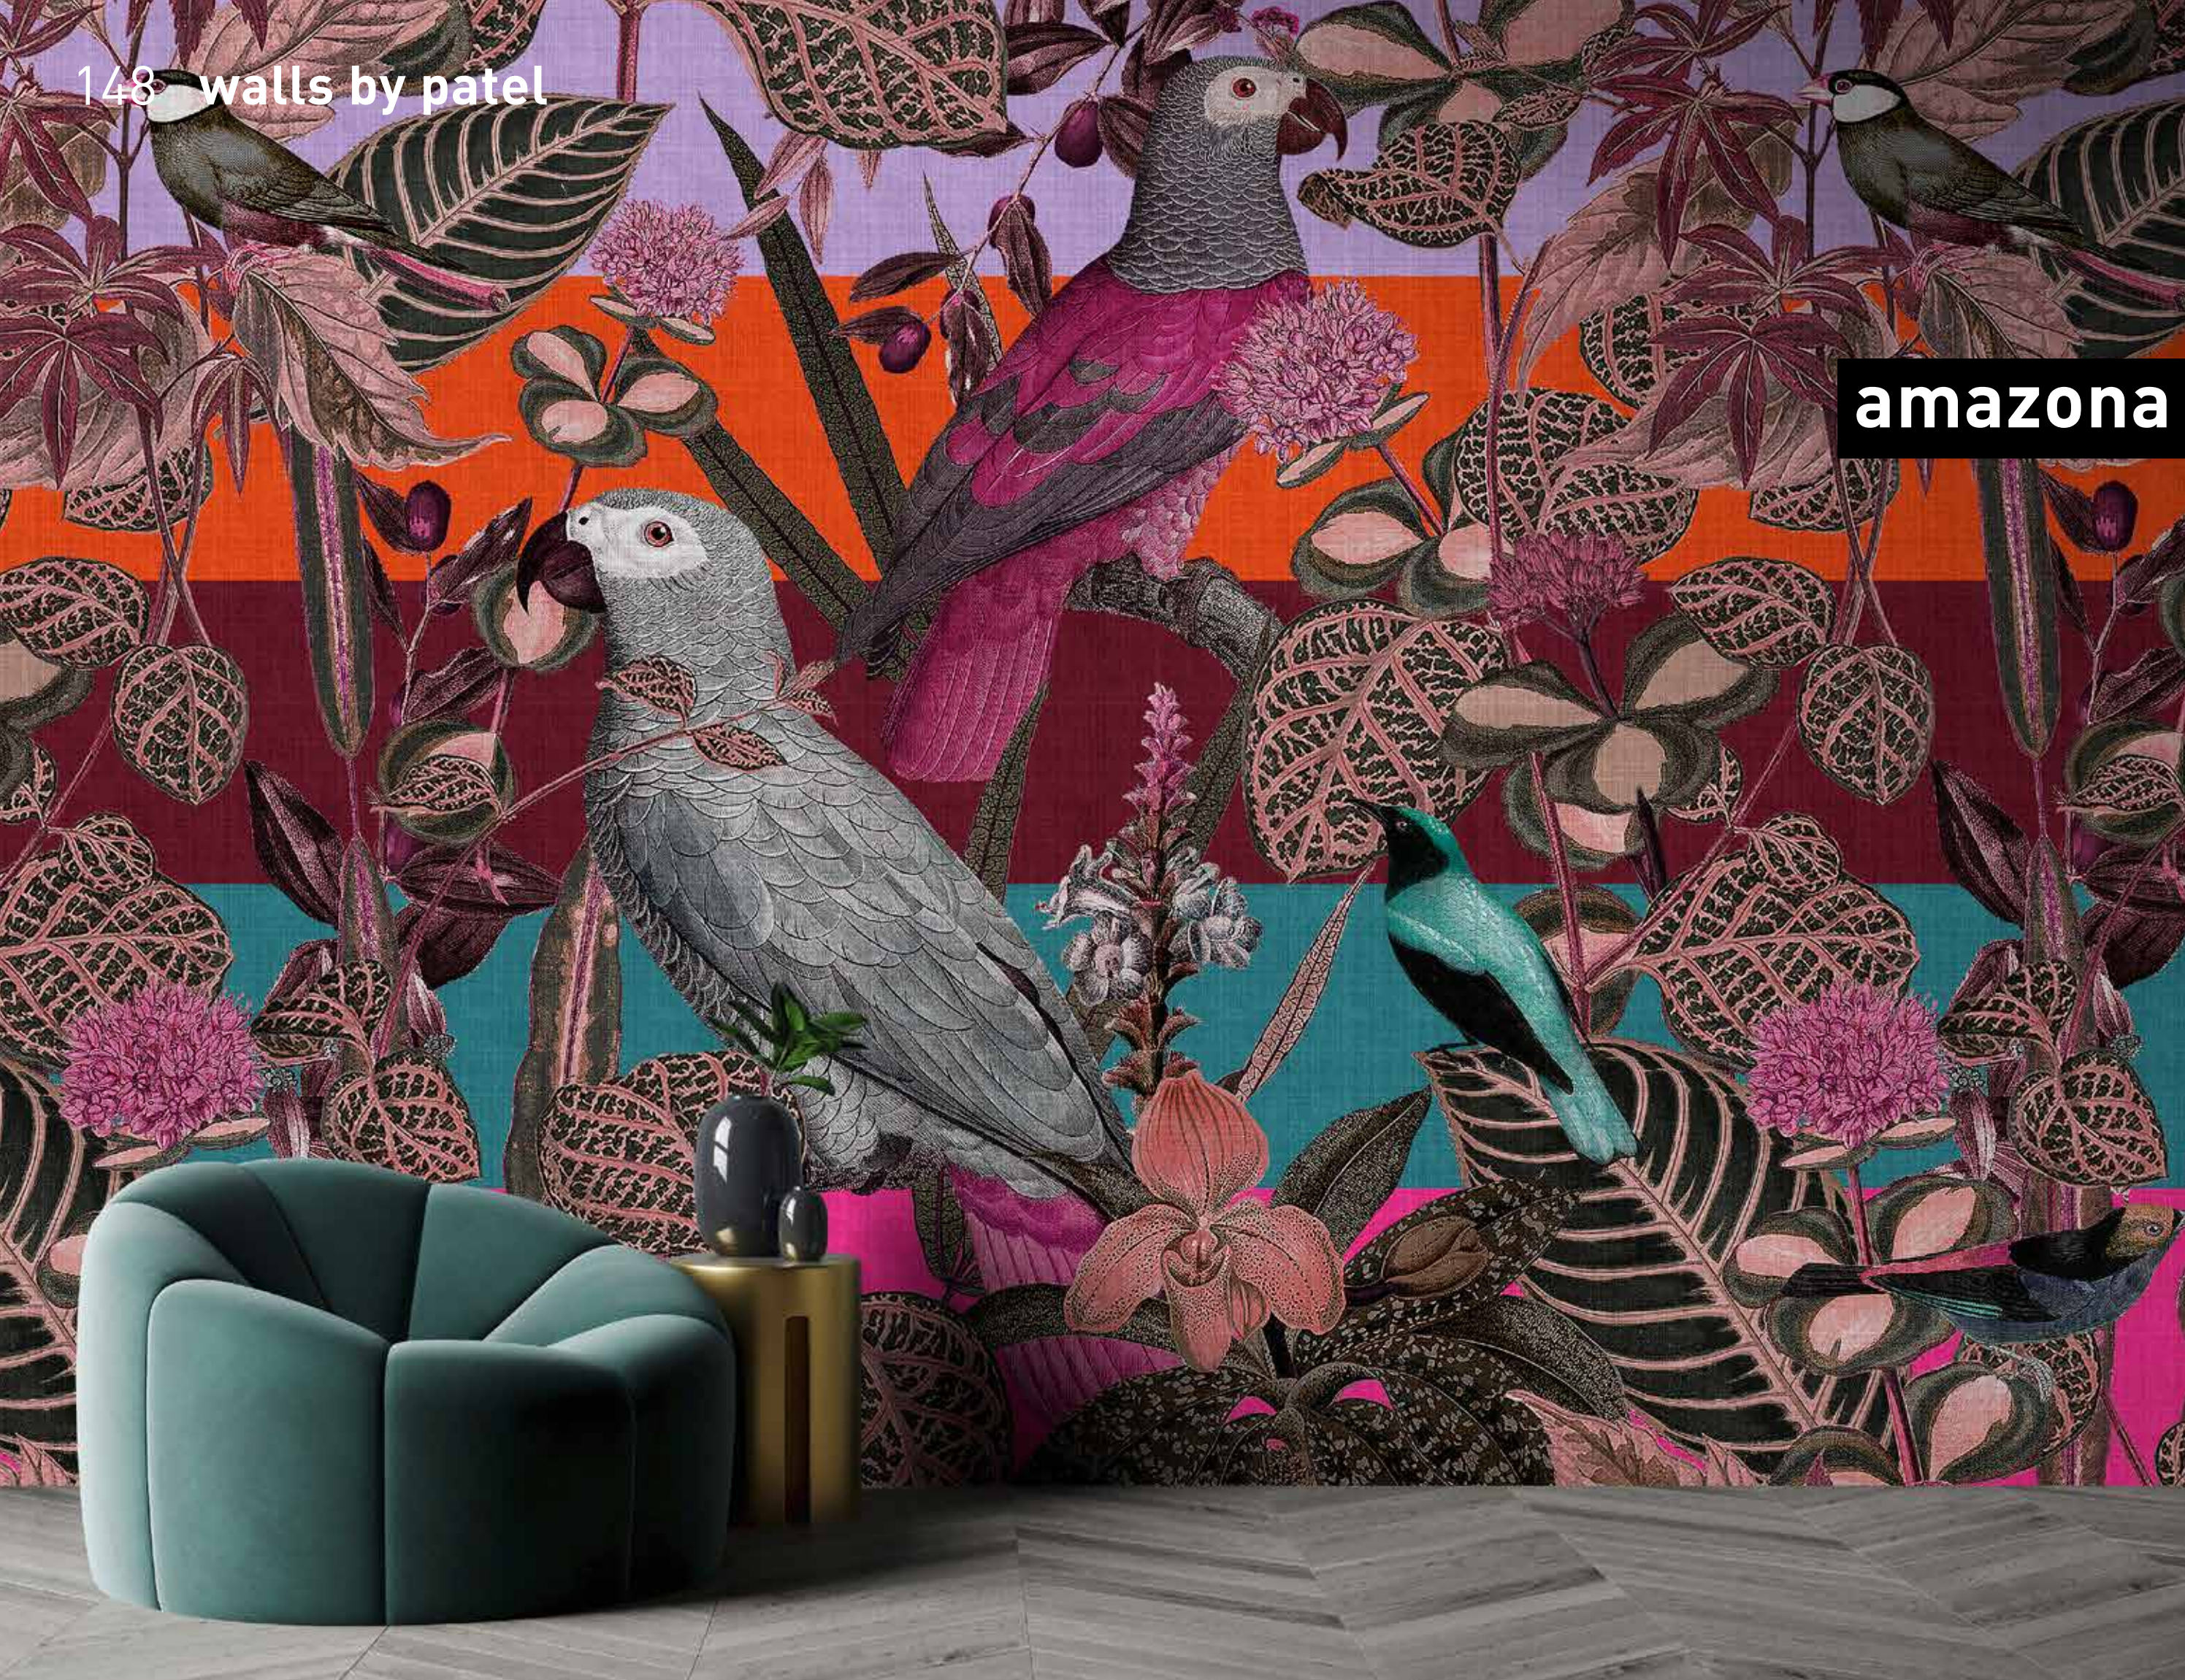

amazona

DD127945 200 g/m² ›Vlies Premium‹
DD127946 130 g/m² ›Vlies Matt‹
DD127947 ›Strukturvlies Plus‹
DD127948 200 g/m² ›Mica‹

DD127949 200 g/m² ›Vlies Premium‹
DD127950 130 g/m² ›Vlies Matt‹
DD127951 ›Strukturvlies Plus‹
DD127952 200 g/m² ›Mica‹

formate

Standard: 400 x 270 cm
Individuell: Ihr Wunschformat

bestellung

Achtstellige Motiv-Material-Nr. und ggf. die Angabe Ihres Wunschformats (Breite x Höhe)

dimensions

Standard: 400 x 270 cm
Individual: your desired format

order

Eight-digit material-motif code and your desired format when needed (width x height)

Rapportierfähige Designs: Horizontal endlos erweiterbar
Repeatable designs: horizontally endless extendable

Motive mit Leinenstruktur (Detailansicht siehe Seite 168/169)
Motifs with linen structure (for details see page 168/169)