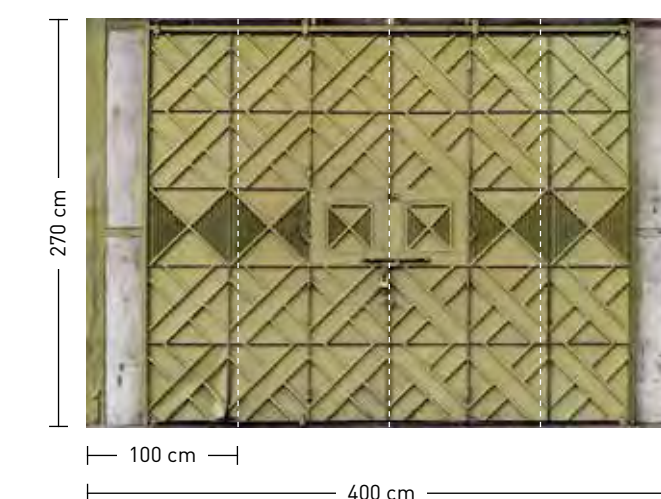

agra

- DD127909 200 g/m² »Vlies Premium«
- DD127910 130 g/m² »Vlies Matt«
- DD127911 »Strukturvlies Plus«
- DD127912 200 g/m² »Mica«