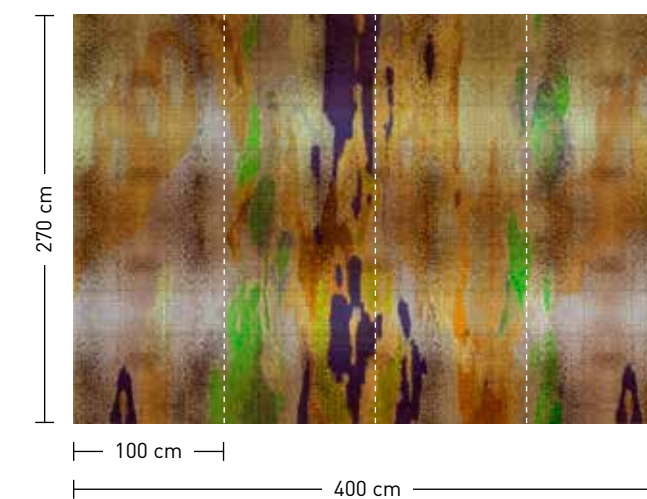

marielle 1
DD127961 200 g/m² ›Vlies Premium‹
DD127962 130 g/m² ›Vlies Matt‹
DD127963 ›Strukturvlies Plus‹
DD127964 200 g/m² ›Mica‹