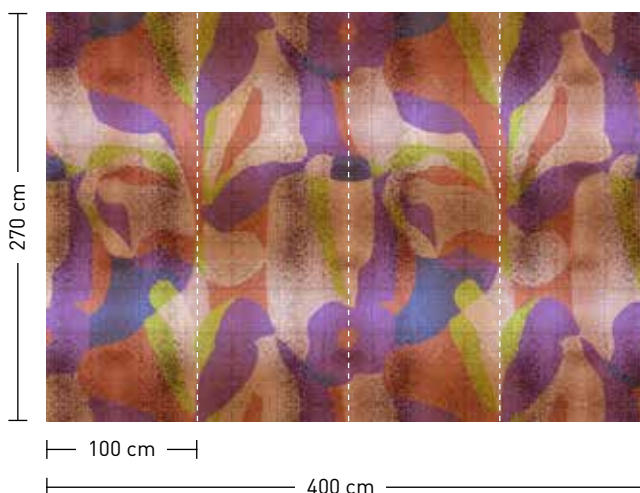

brillanza

DD127973 200 g/m² ›Vlies Premium‹
DD127974 130 g/m² ›Vlies Matt‹
DD127975 ›Strukturvlies Plus‹
DD127976 200 g/m² ›Mica‹