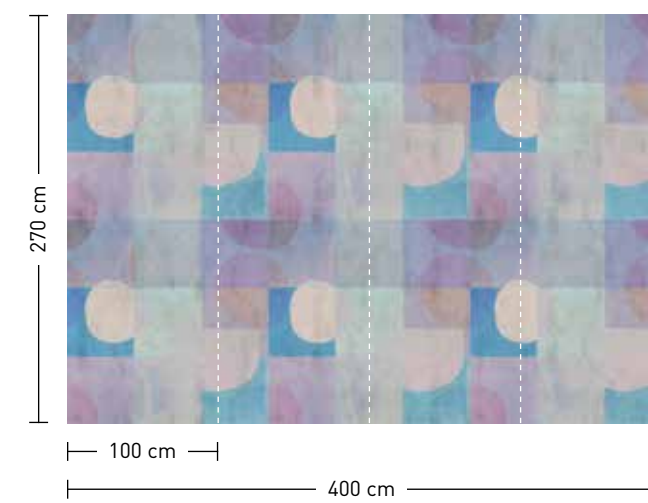

elija 1

DD127793 200 g/m² ·Vlies Premium<
DD127794 130 g/m² ·Vlies Matt<
DD127795 ·Strukturvlies Plus<
DD127796 200 g/m² ·Mica<

elija 2

DD127797 200 g/m² ·Vlies Premium<
DD127798 130 g/m² ·Vlies Matt<
DD127799 ·Strukturvlies Plus<
DD127800 200 g/m² ·Mica<