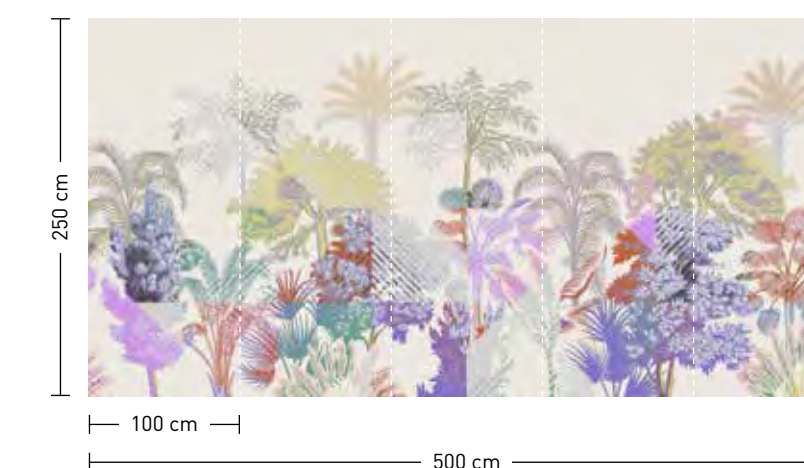

esplanade 2

- DD127473 200 g/m² ›Vlies Premium‹
- DD127474 130 g/m² ›Vlies Matt‹
- DD127475 ›Strukturvlies Plus‹
- DD127476 200 g/m² ›Mica‹