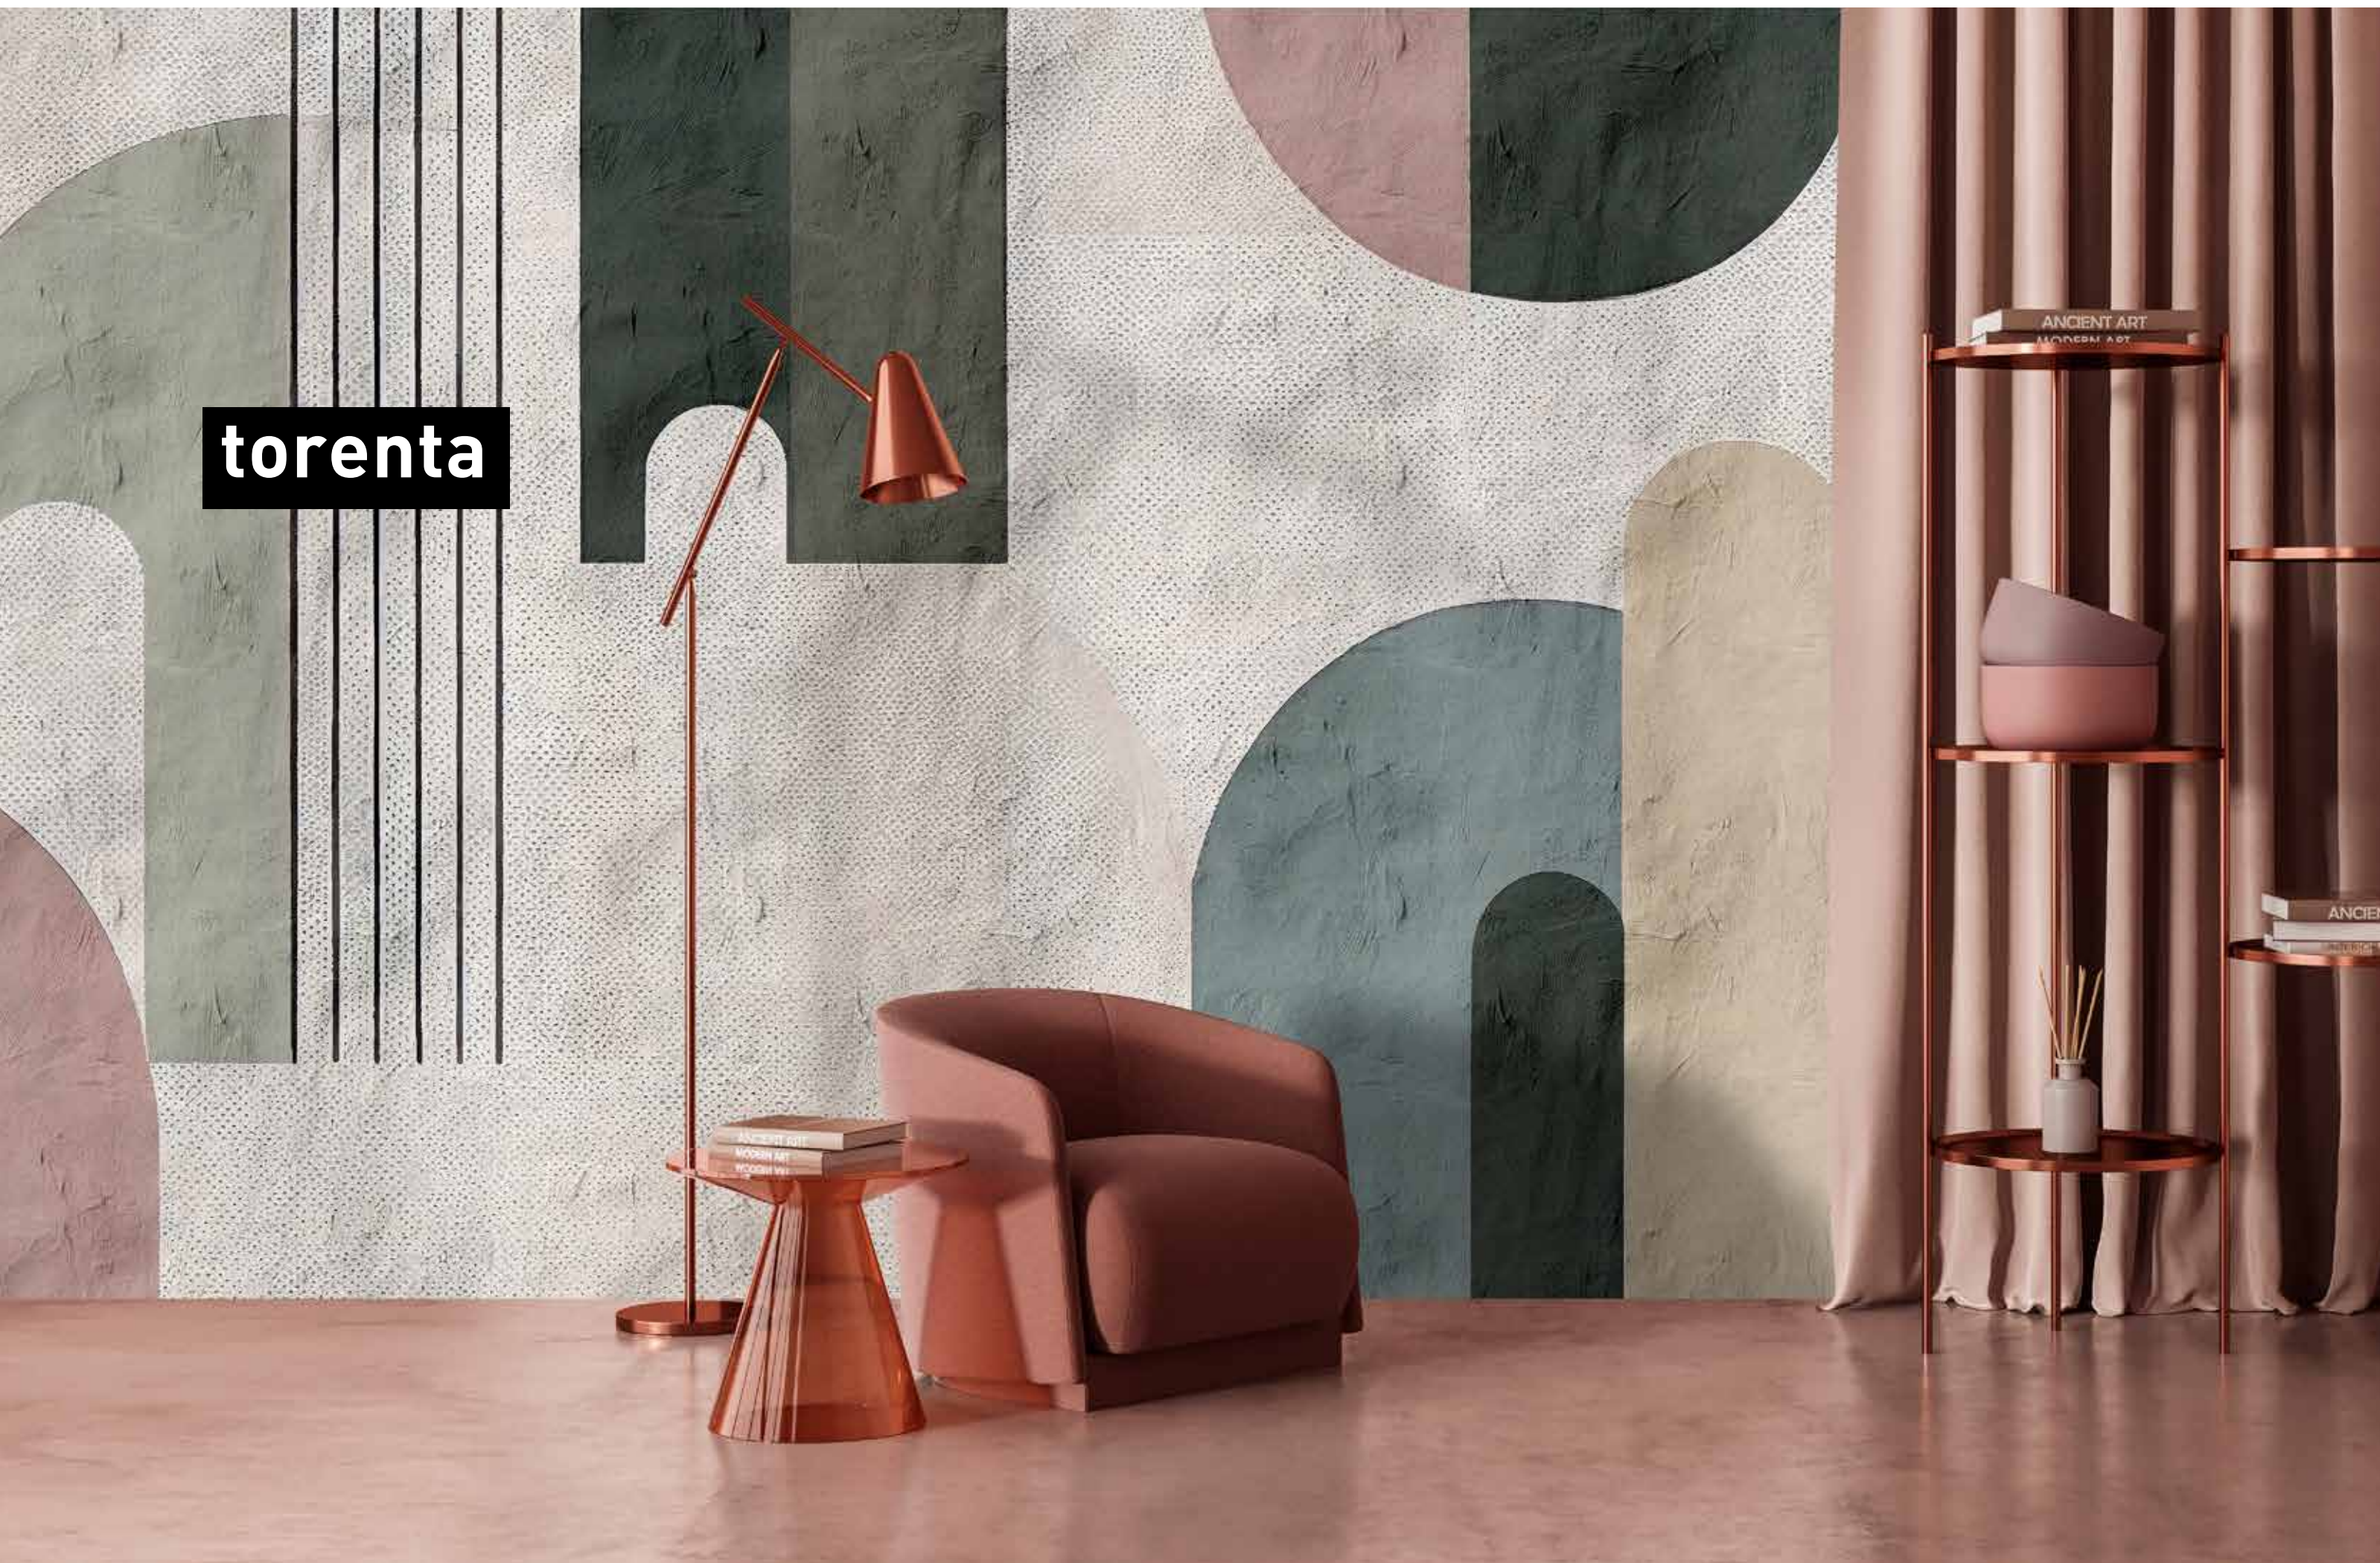

dimensions

Standard: 400 x 270 cm
 Individual: your desired format

order

Eight-digit material-motif code and your desired format when needed (width x height)

S

Motiv ›merula‹ mit Leinenstruktur, Motiv ›pavo‹ mit Gobelinstruktur (Detailsichten siehe Seite 168/169)
 Motiv ›merula‹ with linen structure, motif ›pavo‹ with gobelin structure (for details see page 168/169)