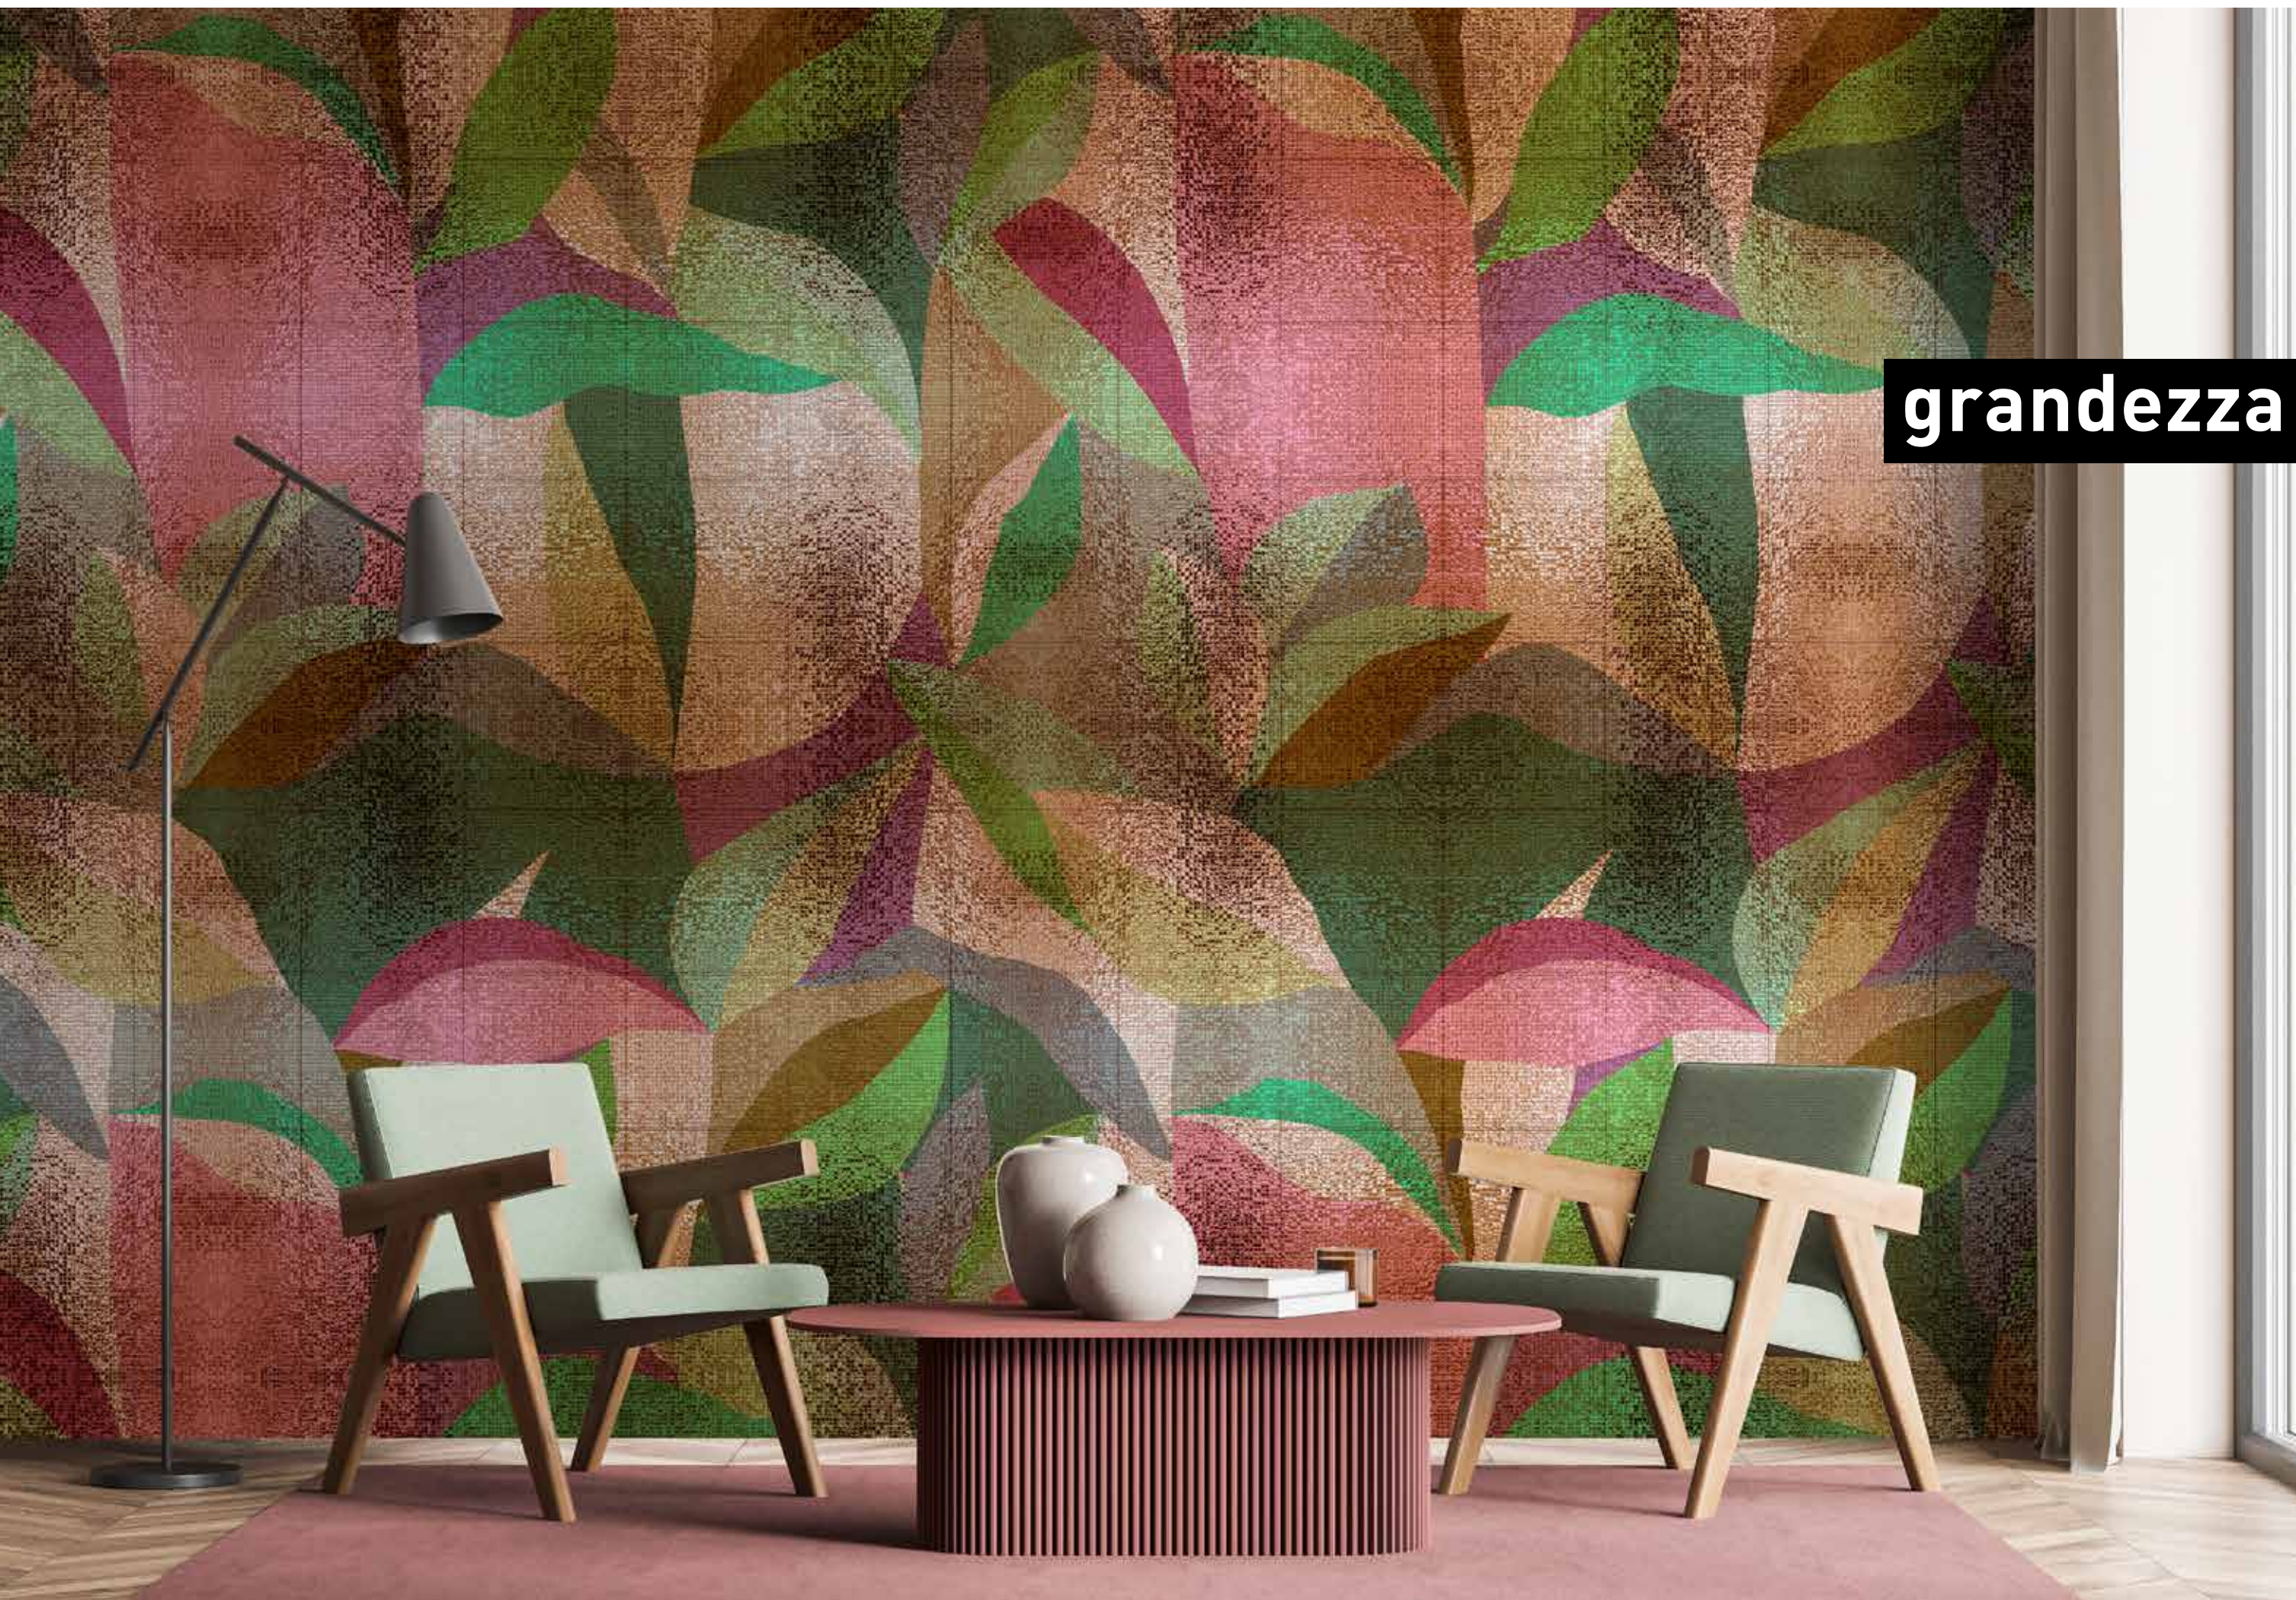

grandezza

S

Motive mit Mosaikstruktur
[Detailansicht siehe Seite 168/169]
Motifs with mosaic structure
[for details see page 168/169]

formate

Standard: 400 x 270 cm
Individuell: Ihr Wunschformat

bestellung

Achtstellige Motiv-Material-Nr. und ggf. die Angabe Ihres Wunschformats (Breite x Höhe)

dimensions

Standard: 400 x 270 cm
Individual: your desired format

order

Eight-digit material-motif code and your desired format when needed (width x height)

DD127969 200 g/m² ›Vlies Premium‹
DD127970 130 g/m² ›Vlies Matt‹
DD127971 ›Strukturvlies Plus‹
DD127972 200 g/m² ›Mica‹

DD127973 200 g/m² ›Vlies Premium‹
DD127974 130 g/m² ›Vlies Matt‹
DD127975 ›Strukturvlies Plus‹
DD127976 200 g/m² ›Mica‹