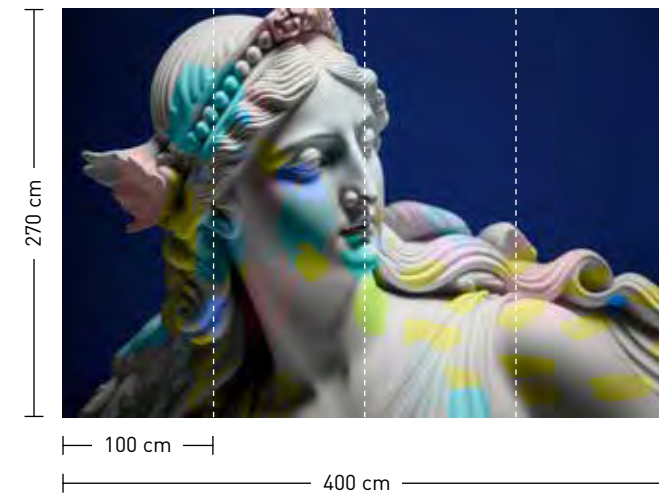

order

Eight-digit material-motif code and your desired format when needed (width x height)

anthea

DD127441 200 g/m² ›Vlies Premium‹
DD127442 130 g/m² ›Vlies Matt‹
DD127443 ›Strukturvlies Plus‹
DD127444 200 g/m² ›Mica‹