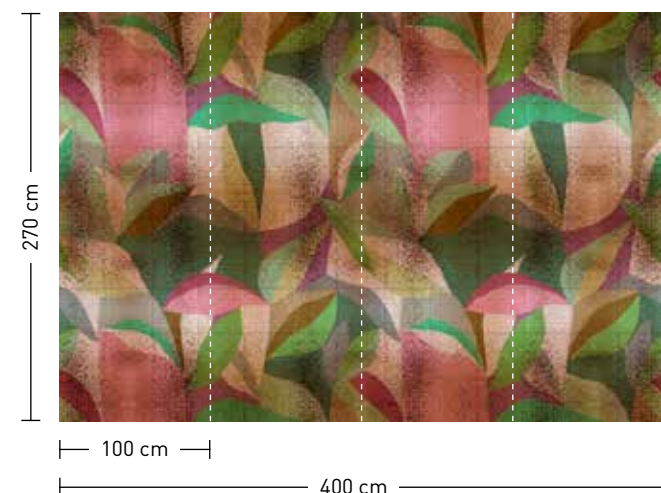

order

Eight-digit material-motif code and your desired format when needed (width x height)

grandezza

DD127969 200 g/m² ›Vlies Premium‹
DD127970 130 g/m² ›Vlies Matt‹
DD127971 ›Strukturvlies Plus‹
DD127972 200 g/m² ›Mica‹