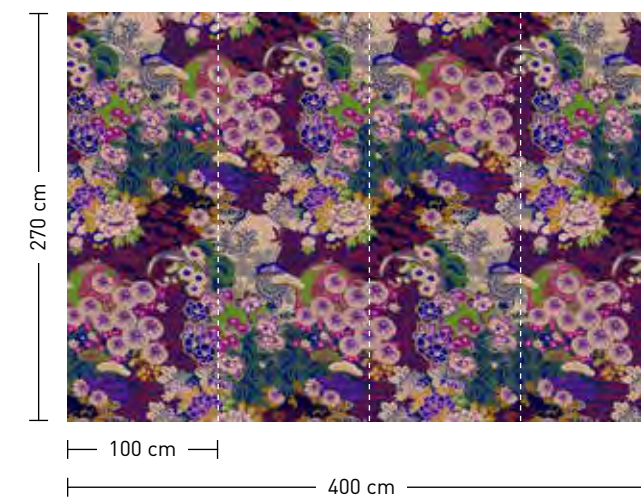

kimo 2

- DD127957 200 g/m² ·Vlies Premium
- DD127958 130 g/m² ·Vlies Matt
- DD127959 ·Strukturvlies Plus
- DD127960 200 g/m² ·Mica