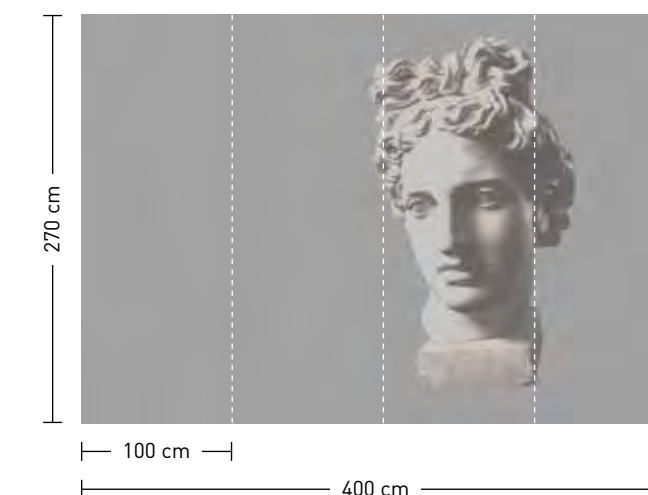

venus
DD127453 200 g/m² ›Vlies Premium‹
DD127454 130 g/m² ›Vlies Matt‹
DD127455 ›Strukturvlies Plus‹
DD127456 200 g/m² ›Mica‹

formate

Standard: 400 x 270 cm
Individuell: Ihr Wunschformat

bestellung

Achtstellige Motiv-Material-Nr. und ggf. die Angabe Ihres Wunschformats (Breite x Höhe)

dimensions

Standard: 400 x 270 cm
Individual: your desired format

order

Eight-digit material-motif code and your desired format when needed (width x height)

Kombinierfähige Designs
Combineable designs