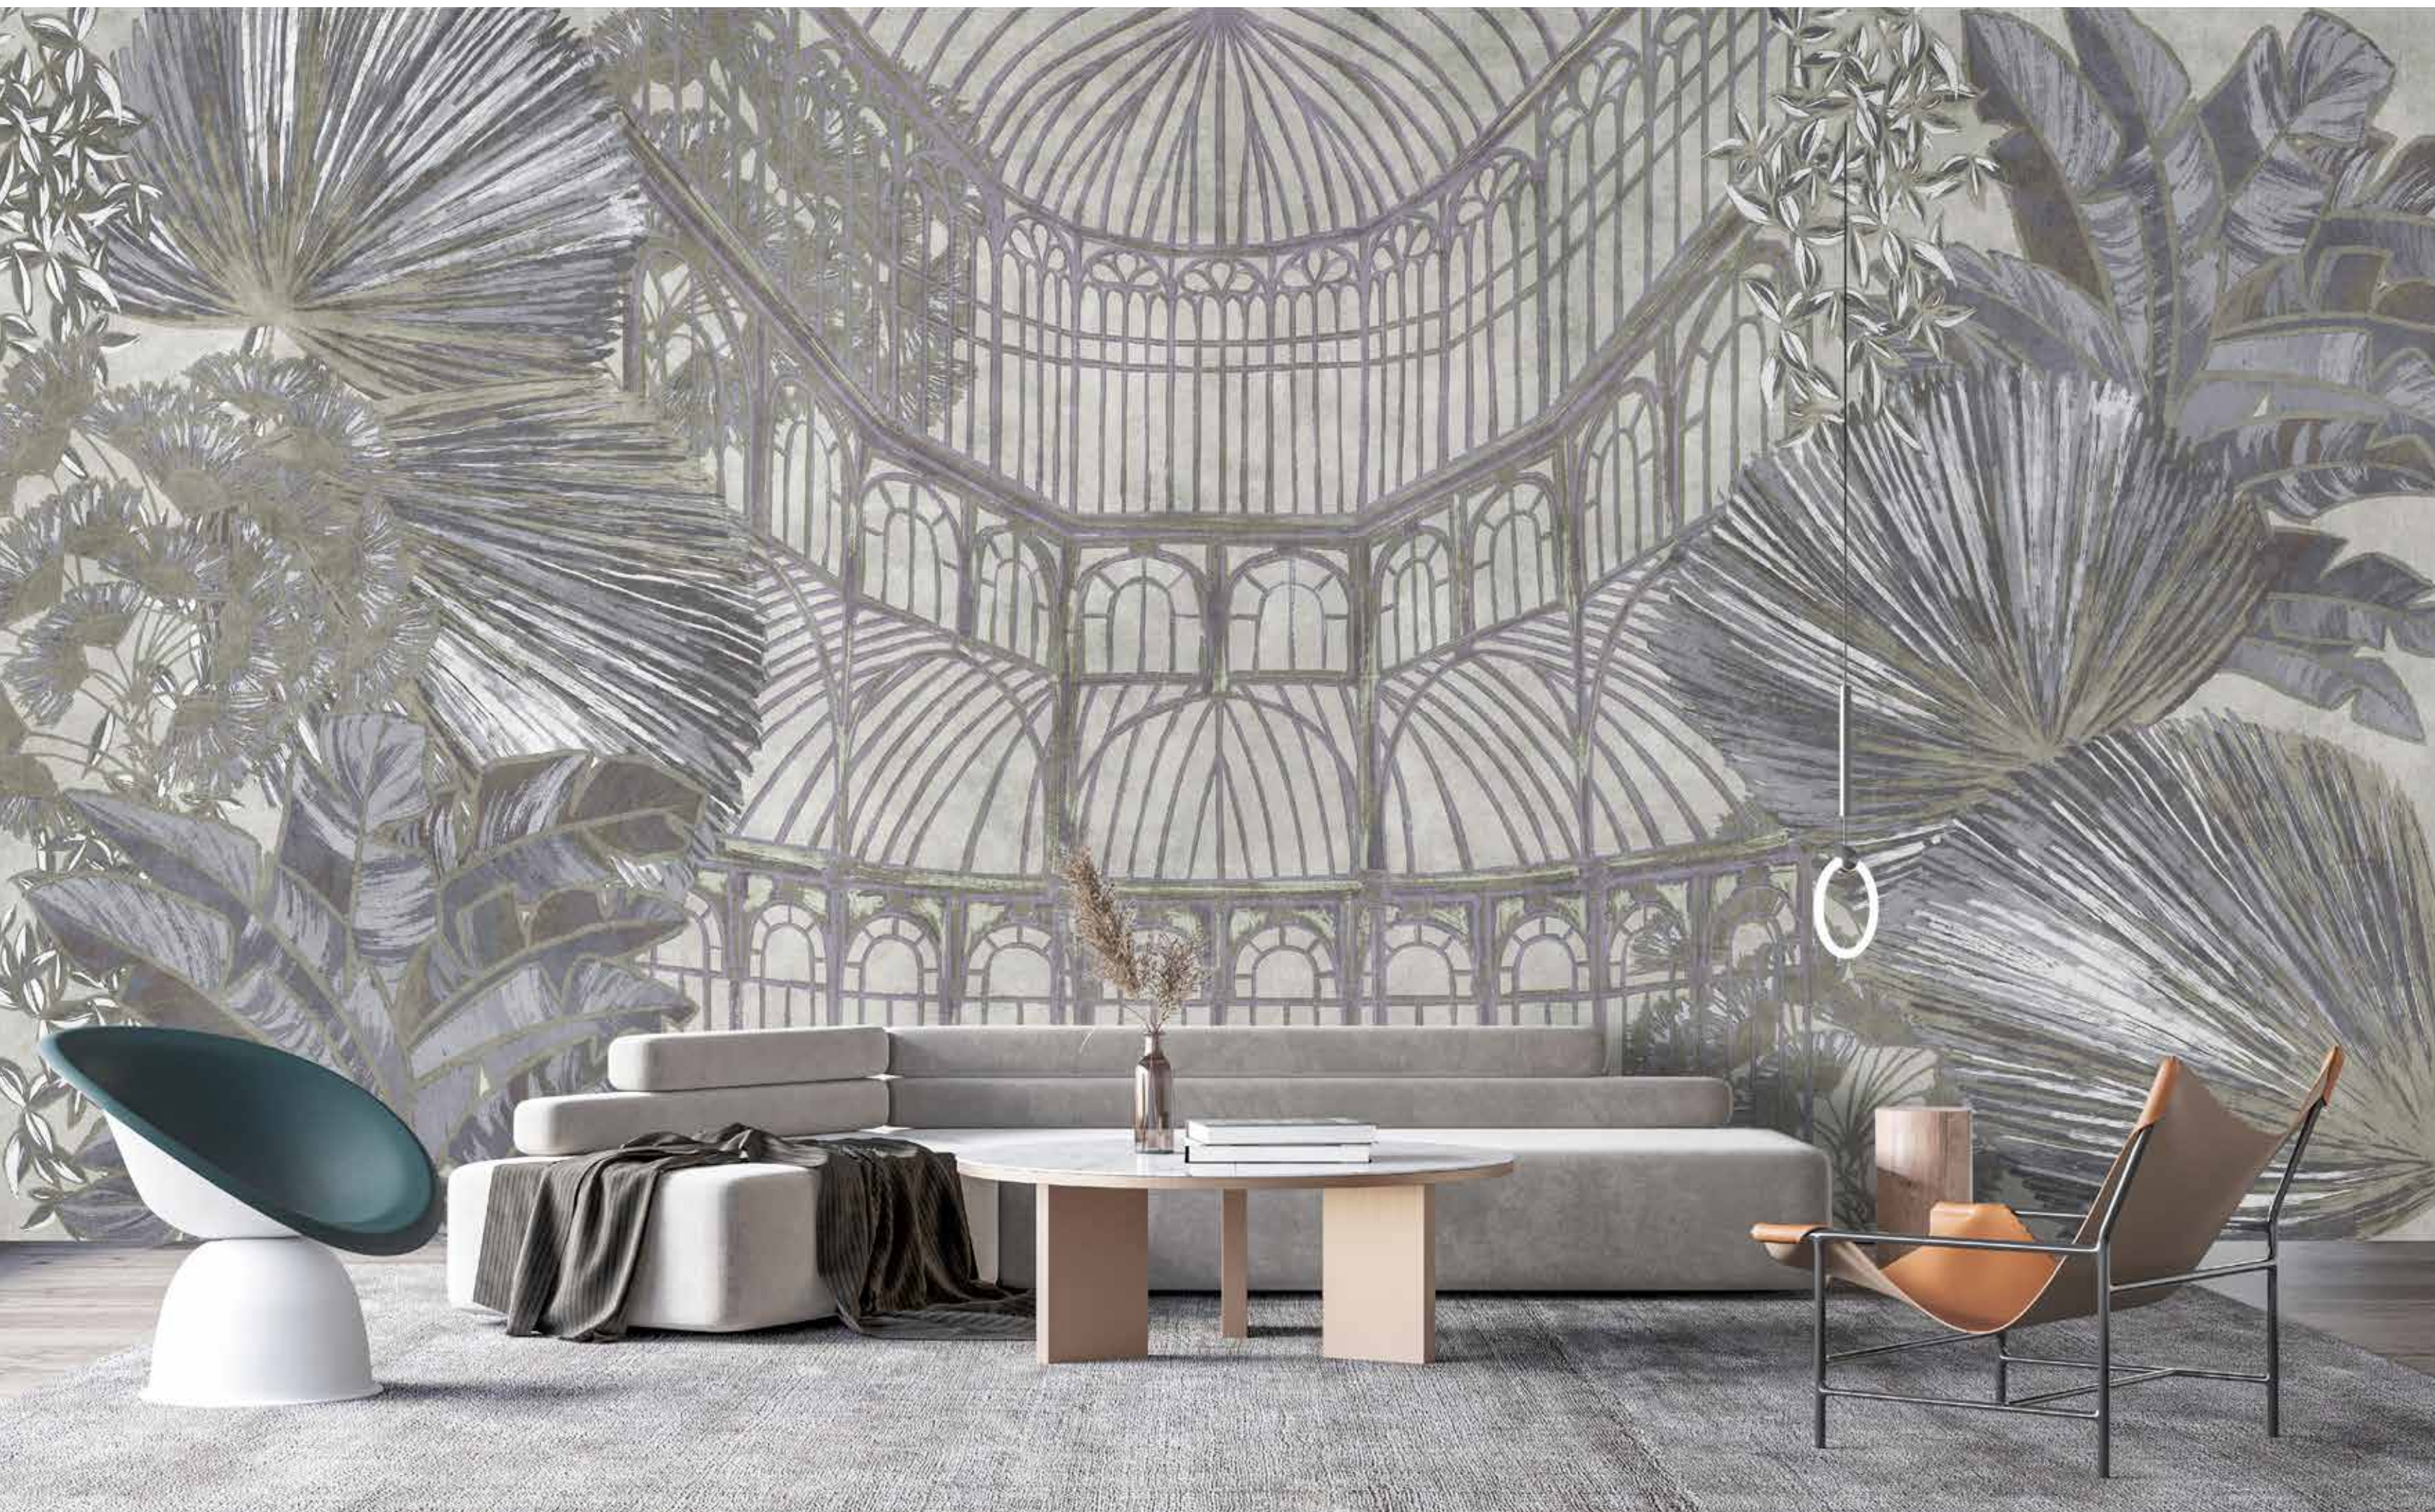

orangerie 1

DD127937 200 g/m² ›Vlies Premium‹
DD127938 130 g/m² ›Vlies Matt‹
DD127939 ›Strukturvlies Plus‹
DD127940 200 g/m² ›Mica‹