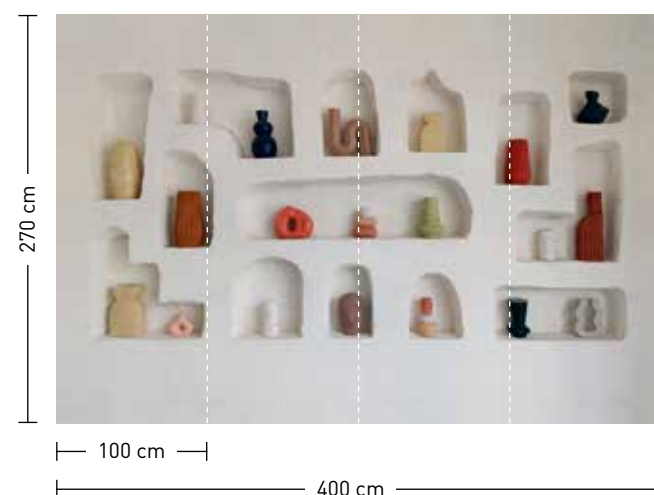

siena
DD127873 200 g/m² ›Vlies Premium‹
DD127874 130 g/m² ›Vlies Matt‹
DD127875 ›Strukturvlies Plus‹
DD127876 200 g/m² ›Mica‹

stucco
DD127877 200 g/m² ›Vlies Premium‹
DD127878 130 g/m² ›Vlies Matt‹
DD127879 ›Strukturvlies Plus‹
DD127880 200 g/m² ›Mica‹

formate

Standard: 400 x 270 cm
Individuell: Ihr Wunschformat

bestellung

Achtstellige Motiv-Material-Nr. und ggf. die Angabe Ihres Wunschformats (Breite x Höhe)

dimensions

Standard: 400 x 270 cm
Individual: your desired format

order

Eight-digit material-motif code and your desired format when needed (width x height)