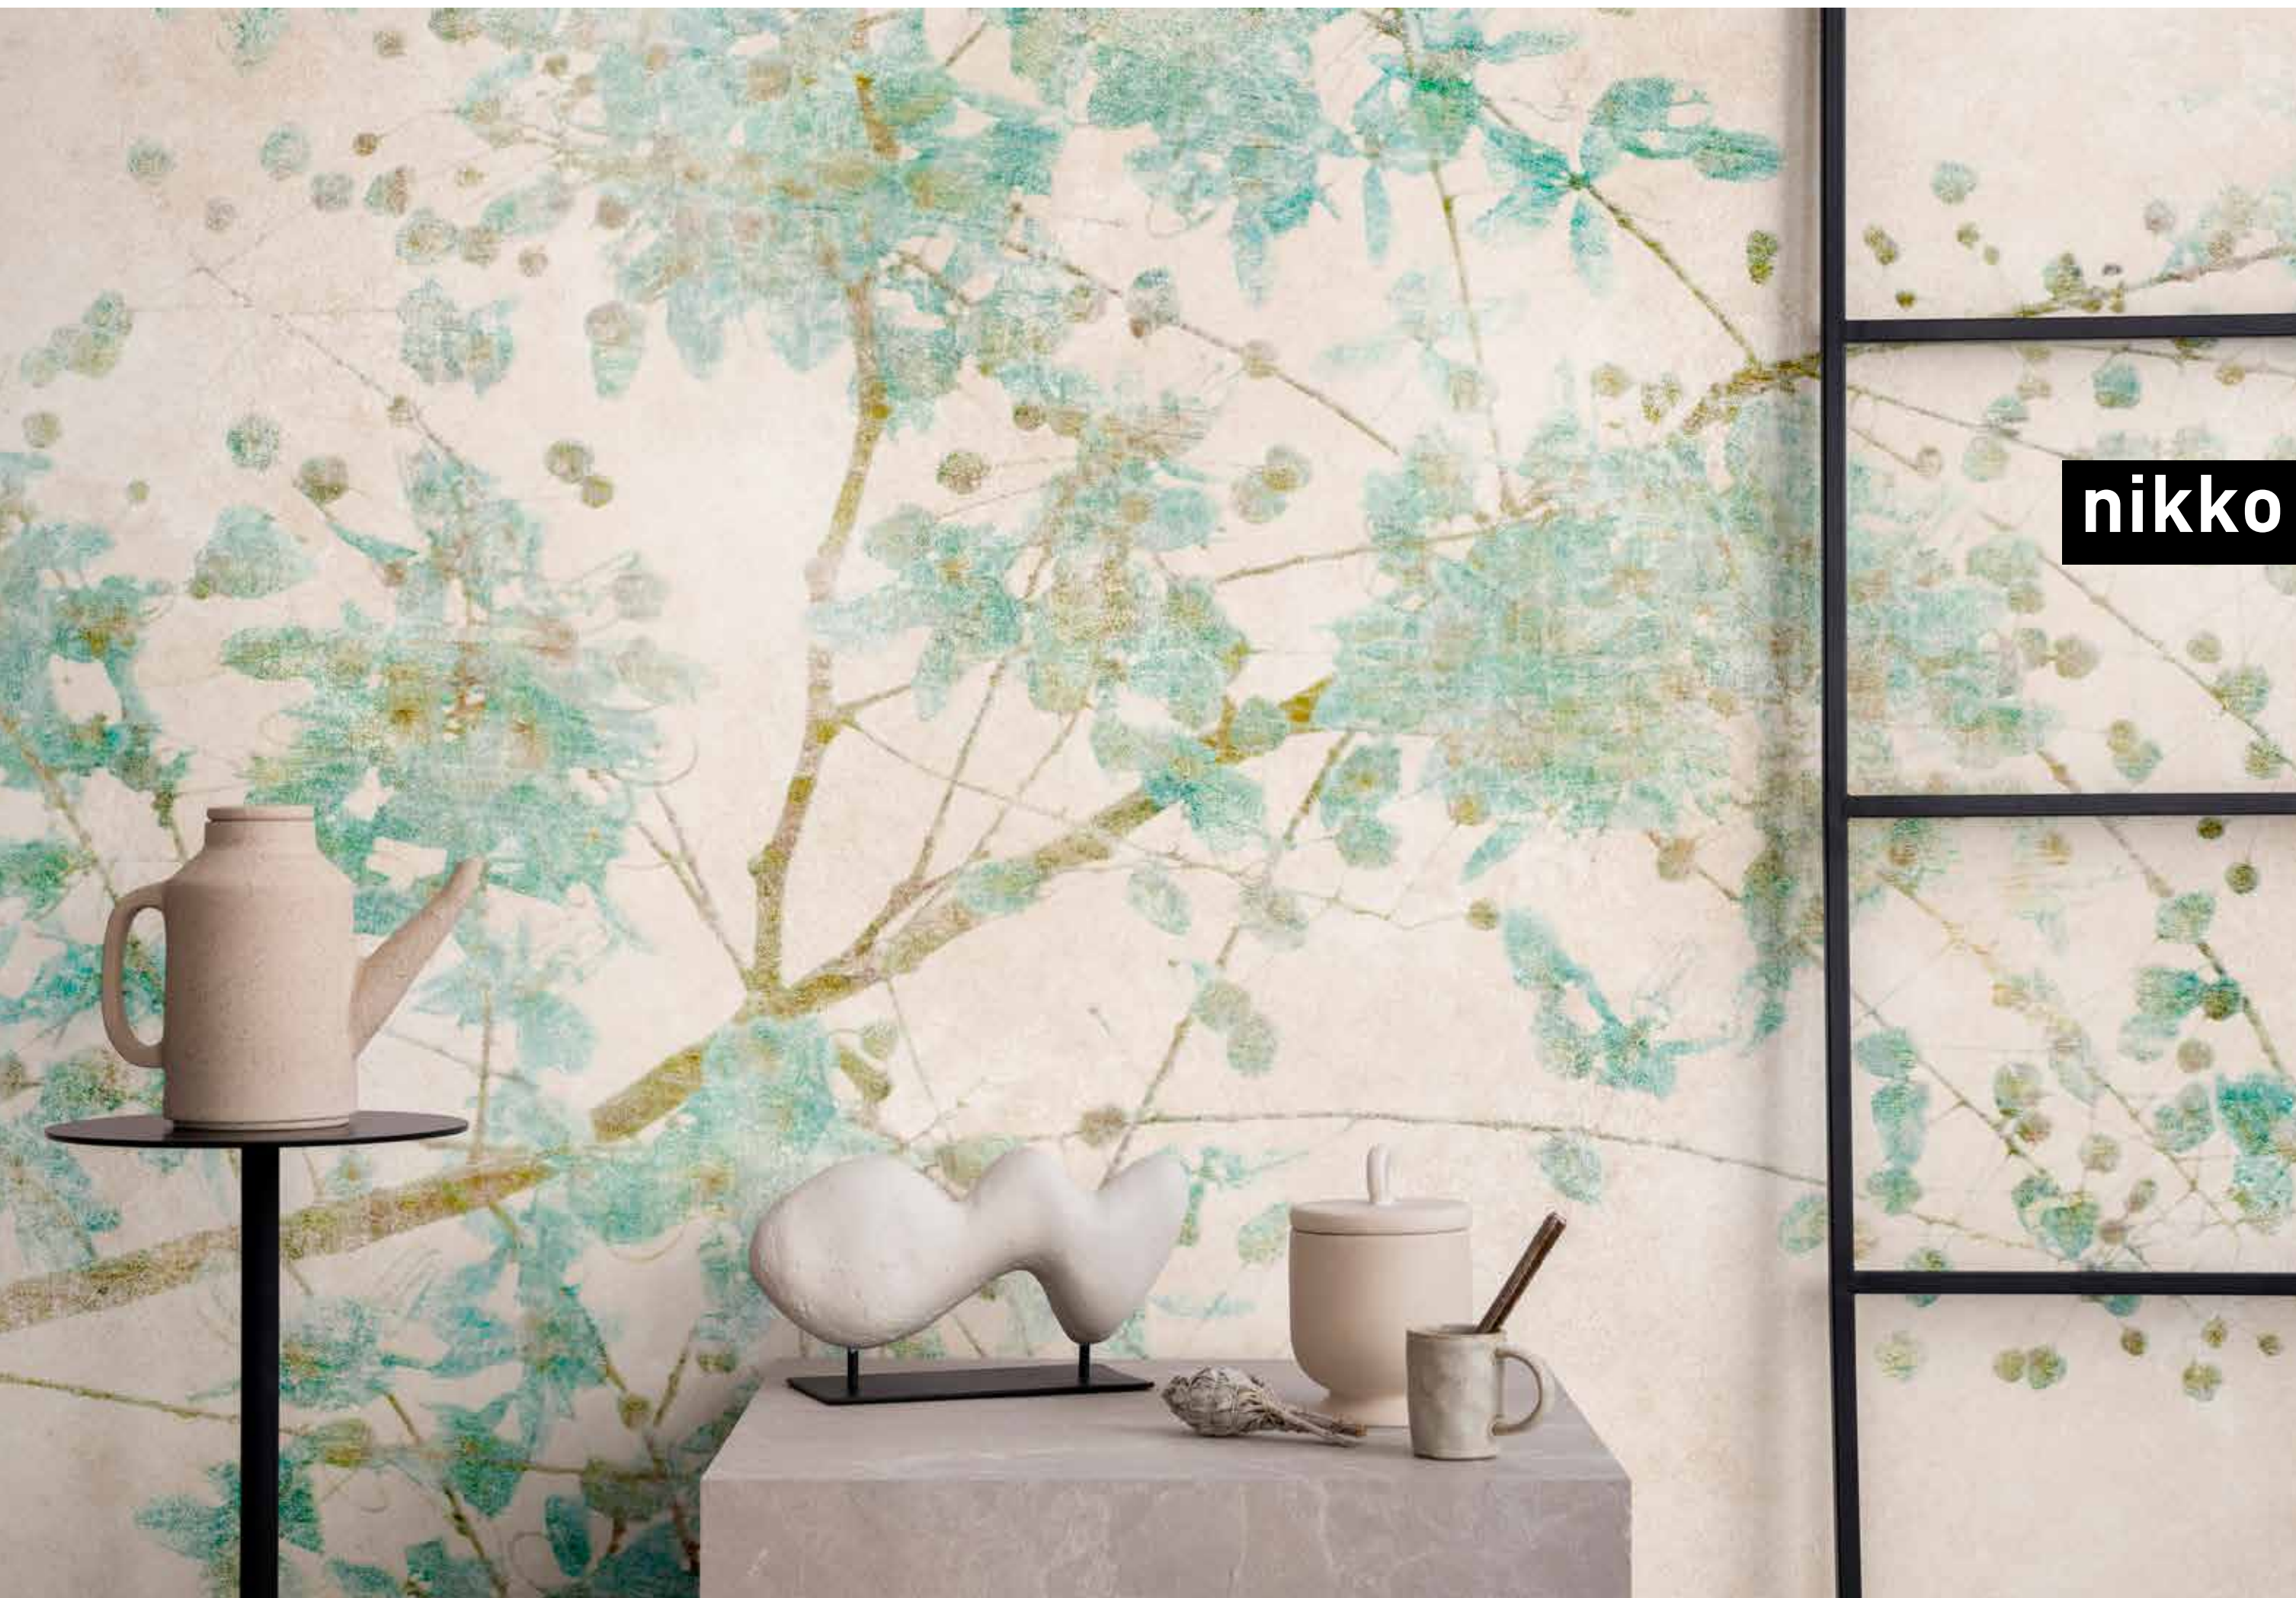

bestellung

Achtstellige Motiv-Material-Nr.
 und ggf. die Angabe Ihres
 Wunschformats (Breite x Höhe)

dimensions

Standard: 500 x 250 cm
 Individuell: your desired format

order

Eight-digit material-motif code
 and your desired format when
 needed (width x height)