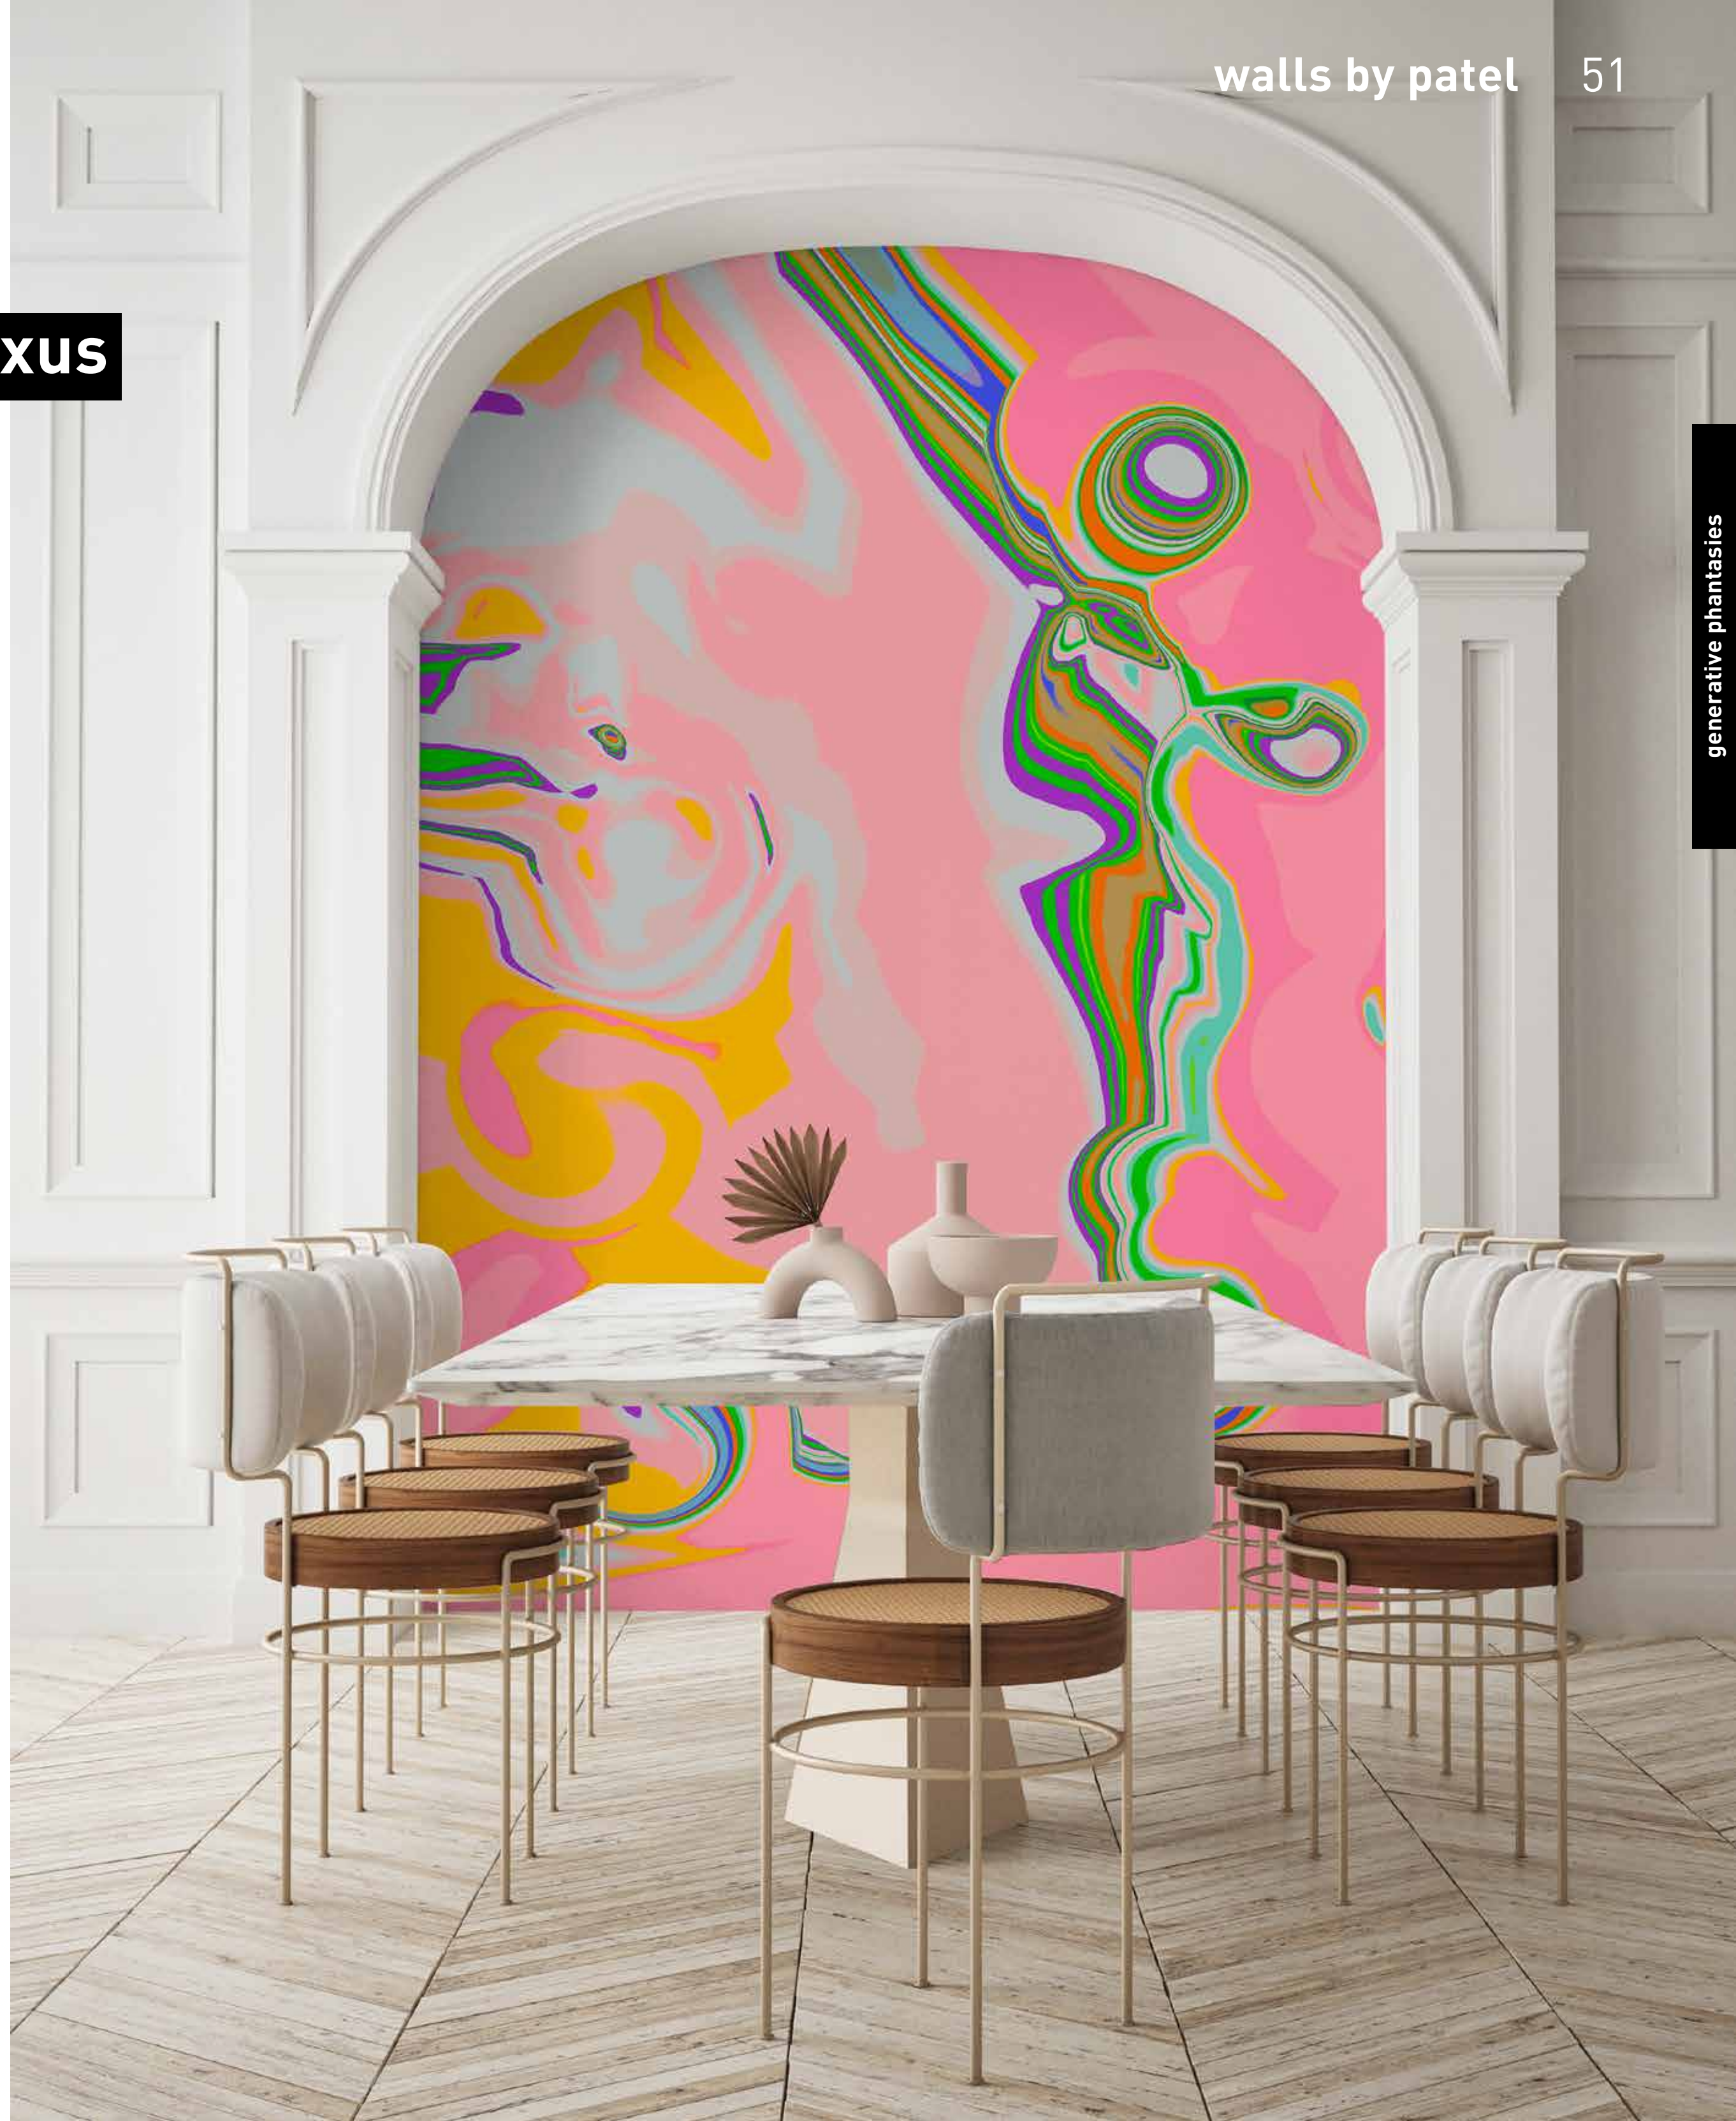

order

Eight-digit material-motif code
and your desired format when
needed (width x height)

Kombinierfähige Designs
Combineable designs

fluxus