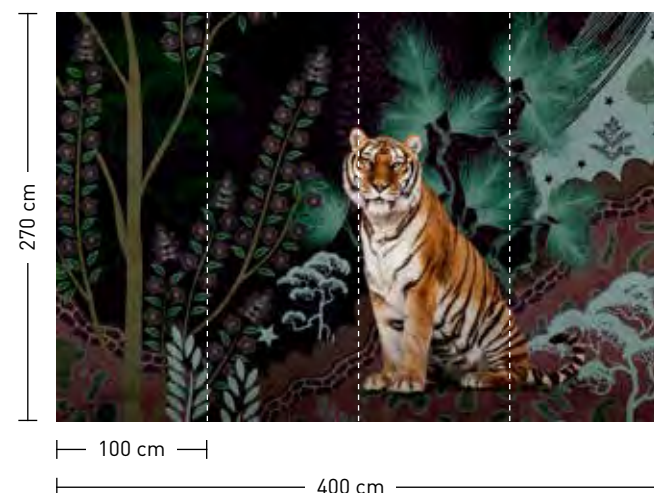

khan

DD127917 200 g/m² ›Vlies Premium‹
DD127918 130 g/m² ›Vlies Matt‹
DD127919 ›Strukturvlies Plus‹
DD127920 200 g/m² ›Mica‹