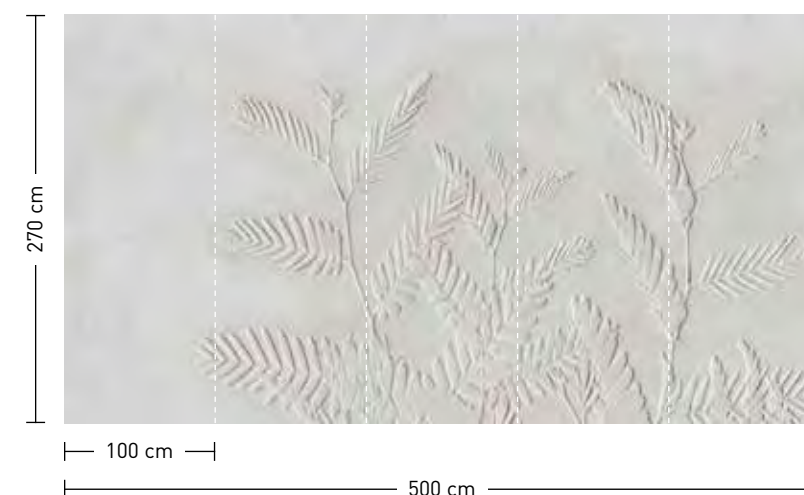

fern

- DD127757 200 g/m² ›Vlies Premium‹
- DD127758 130 g/m² ›Vlies Matt‹
- DD127759 ›Strukturvlies Plus‹
- DD127760 200 g/m² ›Mica‹