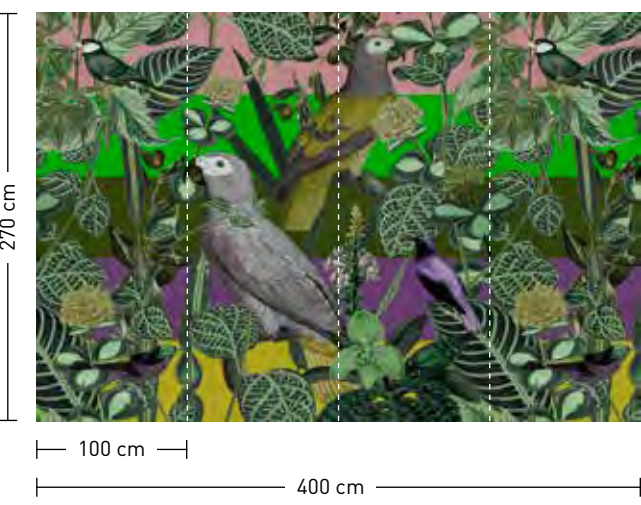

amazona 2

DD127949 200 g/m² ›Vlies Premium‹
DD127950 130 g/m² ›Vlies Matt‹
DD127951 ›Strukturvlies Plus‹
DD127952 200 g/m² ›Mica‹

formate

Standard: 400 x 270 cm
Individuell: Ihr Wunschformat

bestellung

Achtstellige Motiv-Material-Nr. und ggf. die Angabe Ihres Wunschformats (Breite x Höhe)

dimensions

Standard: 400 x 270 cm
Individual: your desired format

order

Eight-digit material-motif code and your desired format when needed (width x height)

Rapportierfähige Designs: Horizontal endlos erweiterbar
Repeatable designs: horizontally endless extendable

Motive mit Leinenstruktur (Detailansicht siehe Seite 168/169)
Motifs with linen structure (for details see page 168/169)