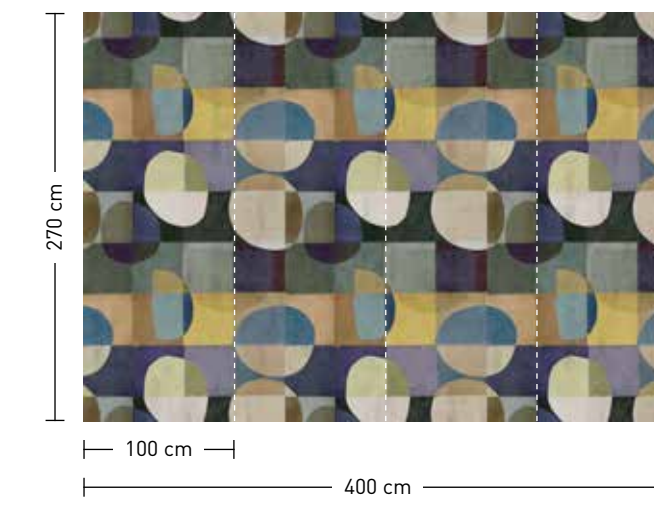

luna

DD127773 200 g/m² ›Vlies Premium‹
DD127774 130 g/m² ›Vlies Matt‹
DD127775 ›Strukturvlies Plus‹
DD127776 200 g/m² ›Mica‹