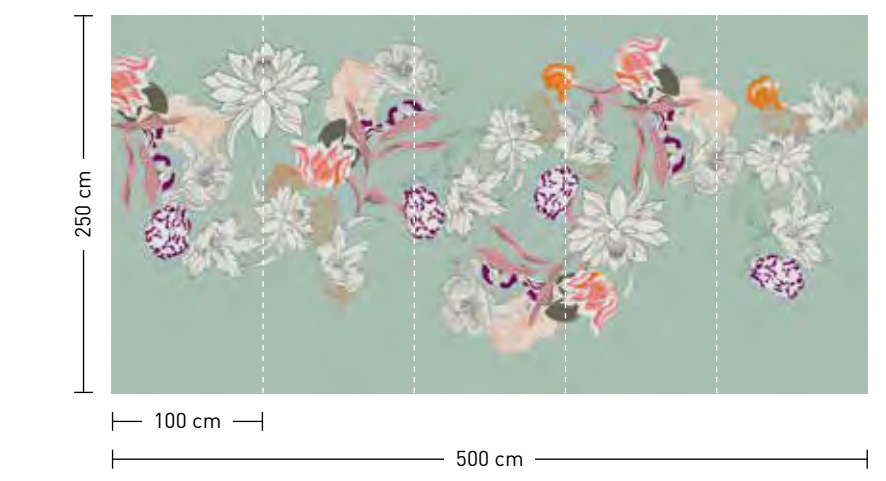

botany 1

DD127477 200 g/m² ›Vlies Premium‹
DD127478 130 g/m² ›Vlies Matt‹
DD127479 ›Strukturvlies Plus‹
DD127480 200 g/m² ›Mica‹