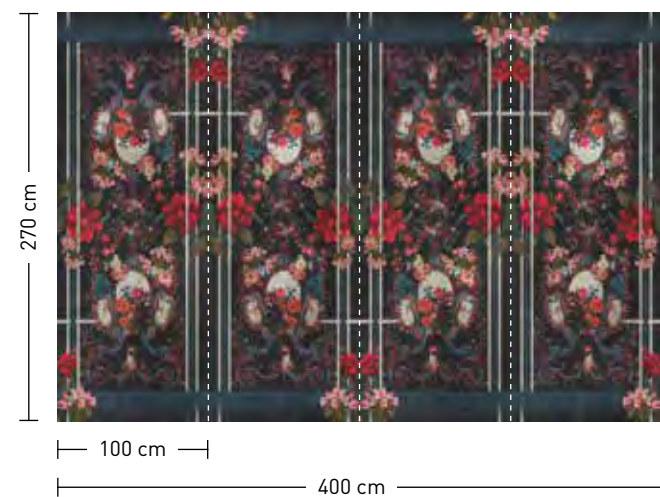

victoria

DD128009 200 g/m² ›Vlies Premium‹
DD128010 130 g/m² ›Vlies Matt‹
DD128011 ›Strukturvlies Plus‹
DD128012 200 g/m² ›Mica‹

formate

Standard: 400 x 270 cm
Individuell: ihr Wunschformat

bestellung

Achtstellige Motiv-Material-Nr. und ggf. die Angabe Ihres Wunschformats (Breite x Höhe)

dimensions

Standard: 400 x 270 cm
Individual: your desired format

order

Eight-digit material-motif code and your desired format when needed (width x height)