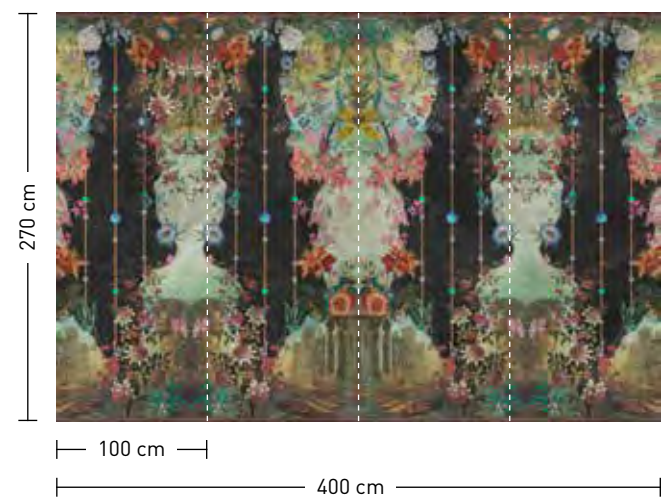

ophelia

DD128001 200 g/m² ›Vlies Premium‹
DD128002 130 g/m² ›Vlies Matt‹
DD128003 ›Strukturvlies Plus‹
DD128004 200 g/m² ›Mica‹