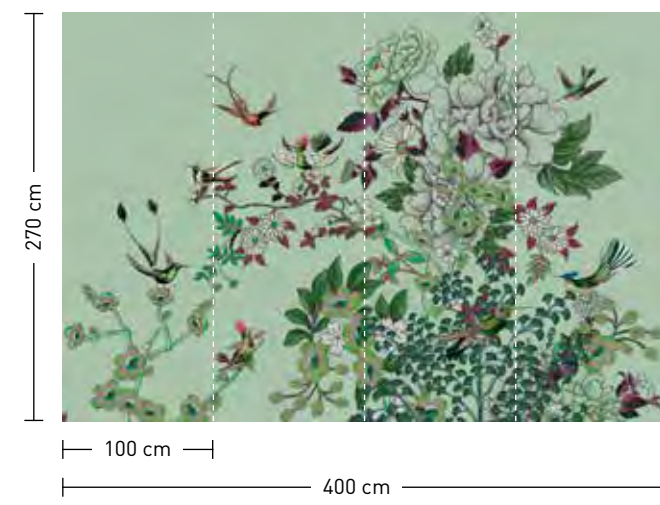

madras 1

DD127929 200 g/m² ›Vlies Premium‹
DD127930 130 g/m² ›Vlies Matt‹
DD127931 ›Strukturvlies Plus‹
DD127932 200 g/m² ›Mica‹