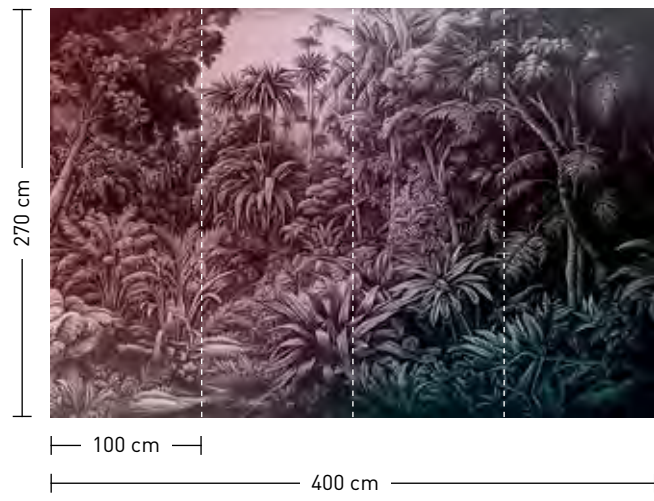

order

Eight-digit material-motif code and your desired format when needed (width x height)

livia

- DD128013 200 g/m² »Vlies Premium«
- DD128014 130 g/m² »Vlies Matt«
- DD128015 »Strukturvlies Plus«
- DD128016 200 g/m² »Mica«