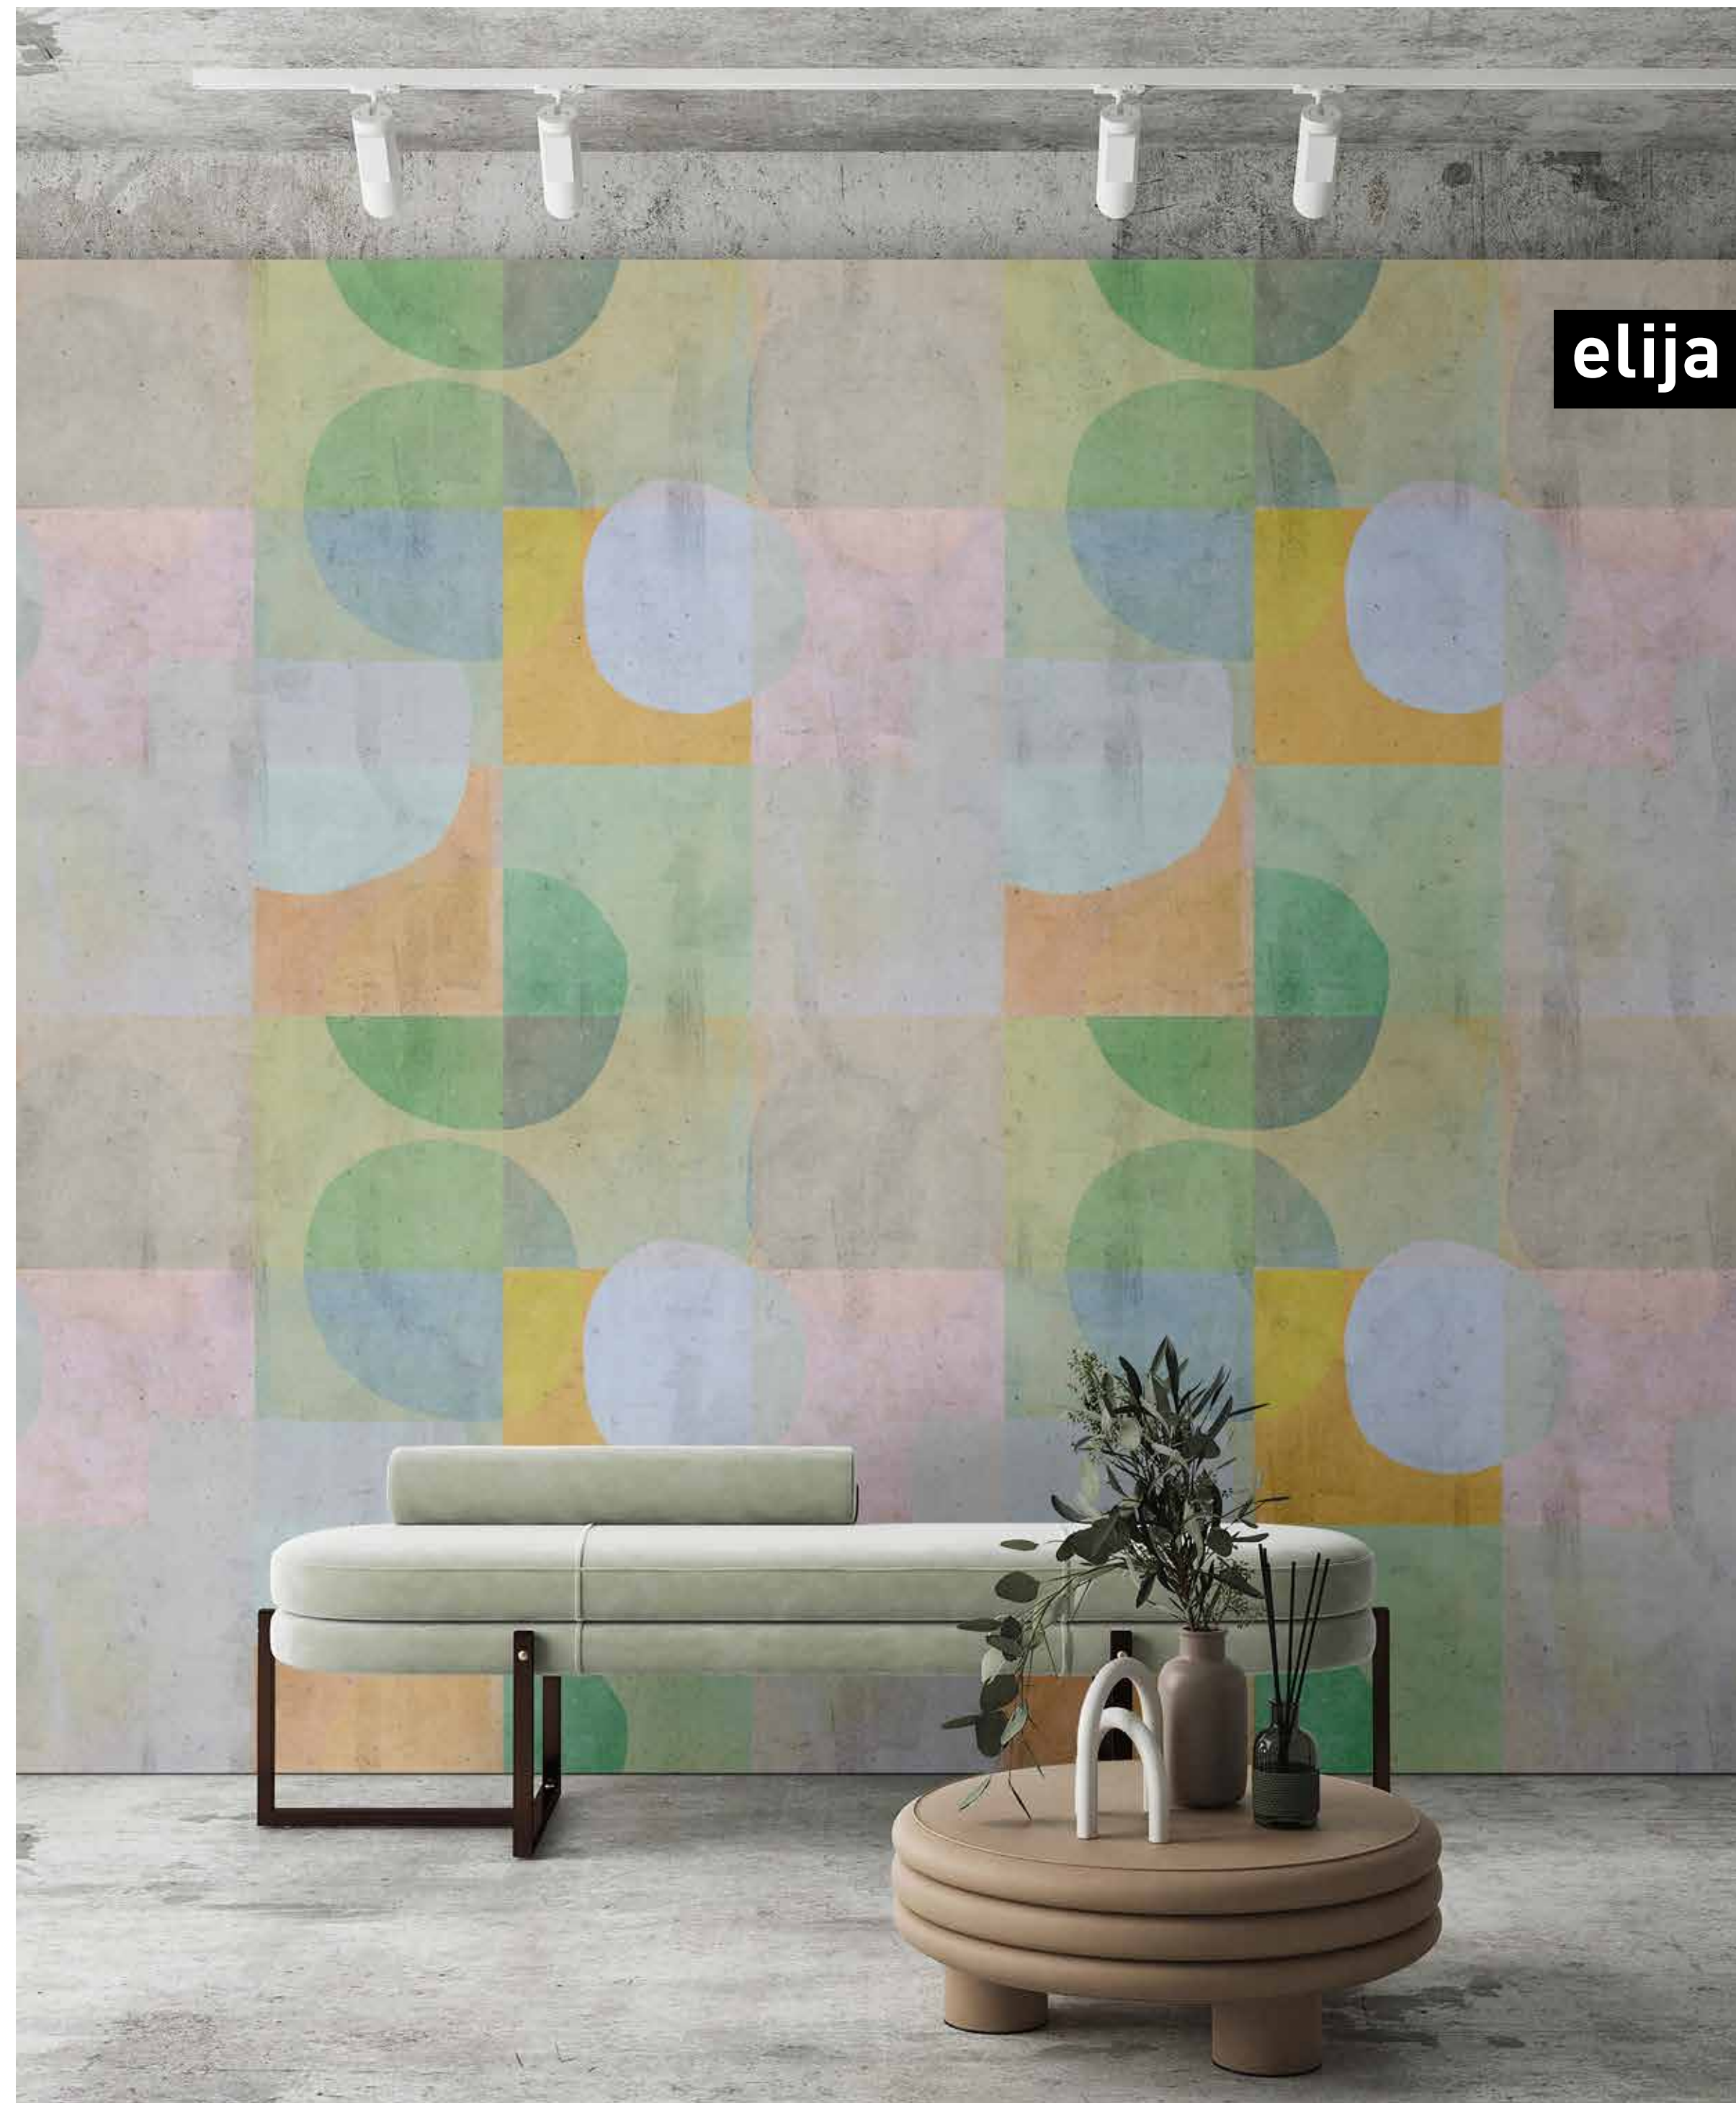

elija

Rapportierfähige
Designs: in Breite
und Höhe endlos
erweiterbar
Repeatable designs:
endlessly extendable
in width and height

S

Motive mit Betonputzstruktur
(Detailansicht siehe Seite 168/169)
Motifs with concrete plaster structure
(for details see page 168/169)

formate

Standard: 400 x 270 cm
Individuell: Ihr Wunschformat

bestellung

Achtstellige Motiv-Material-Nr.
und ggf. die Angabe Ihres
Wunschformats (Breite x Höhe)

dimensions

Standard: 400 x 270 cm
Individual: your desired format

order

Eight-digit material-motif code
and your desired format when
needed (width x height)

elija 1

DD127793 200 g/m² ·Vlies Premium<
DD127794 130 g/m² ·Vlies Matt<
DD127795 ·Strukturvlies Plus<
DD127796 200 g/m² ·Mica<

elija 2

DD127797 200 g/m² ·Vlies Premium<
DD127798 130 g/m² ·Vlies Matt<
DD127799 ·Strukturvlies Plus<
DD127800 200 g/m² ·Mica<