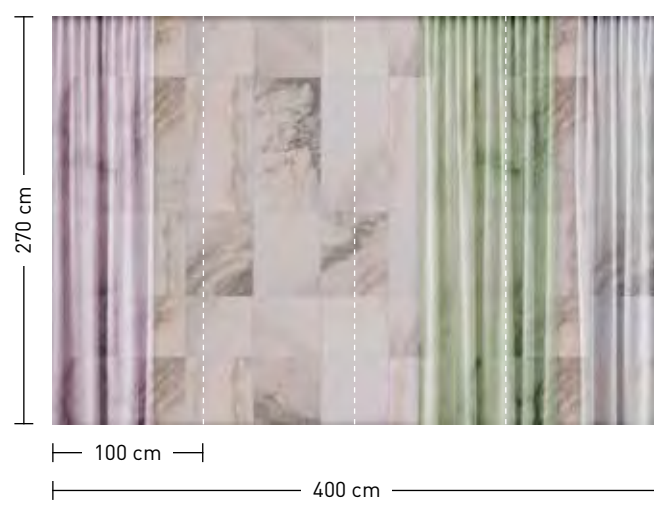

nova 2

- DD127461 200 g/m² ›Vlies Premium‹
- DD127462 130 g/m² ›Vlies Matt‹
- DD127463 ›Strukturvlies Plus‹
- DD127464 200 g/m² ›Mica‹