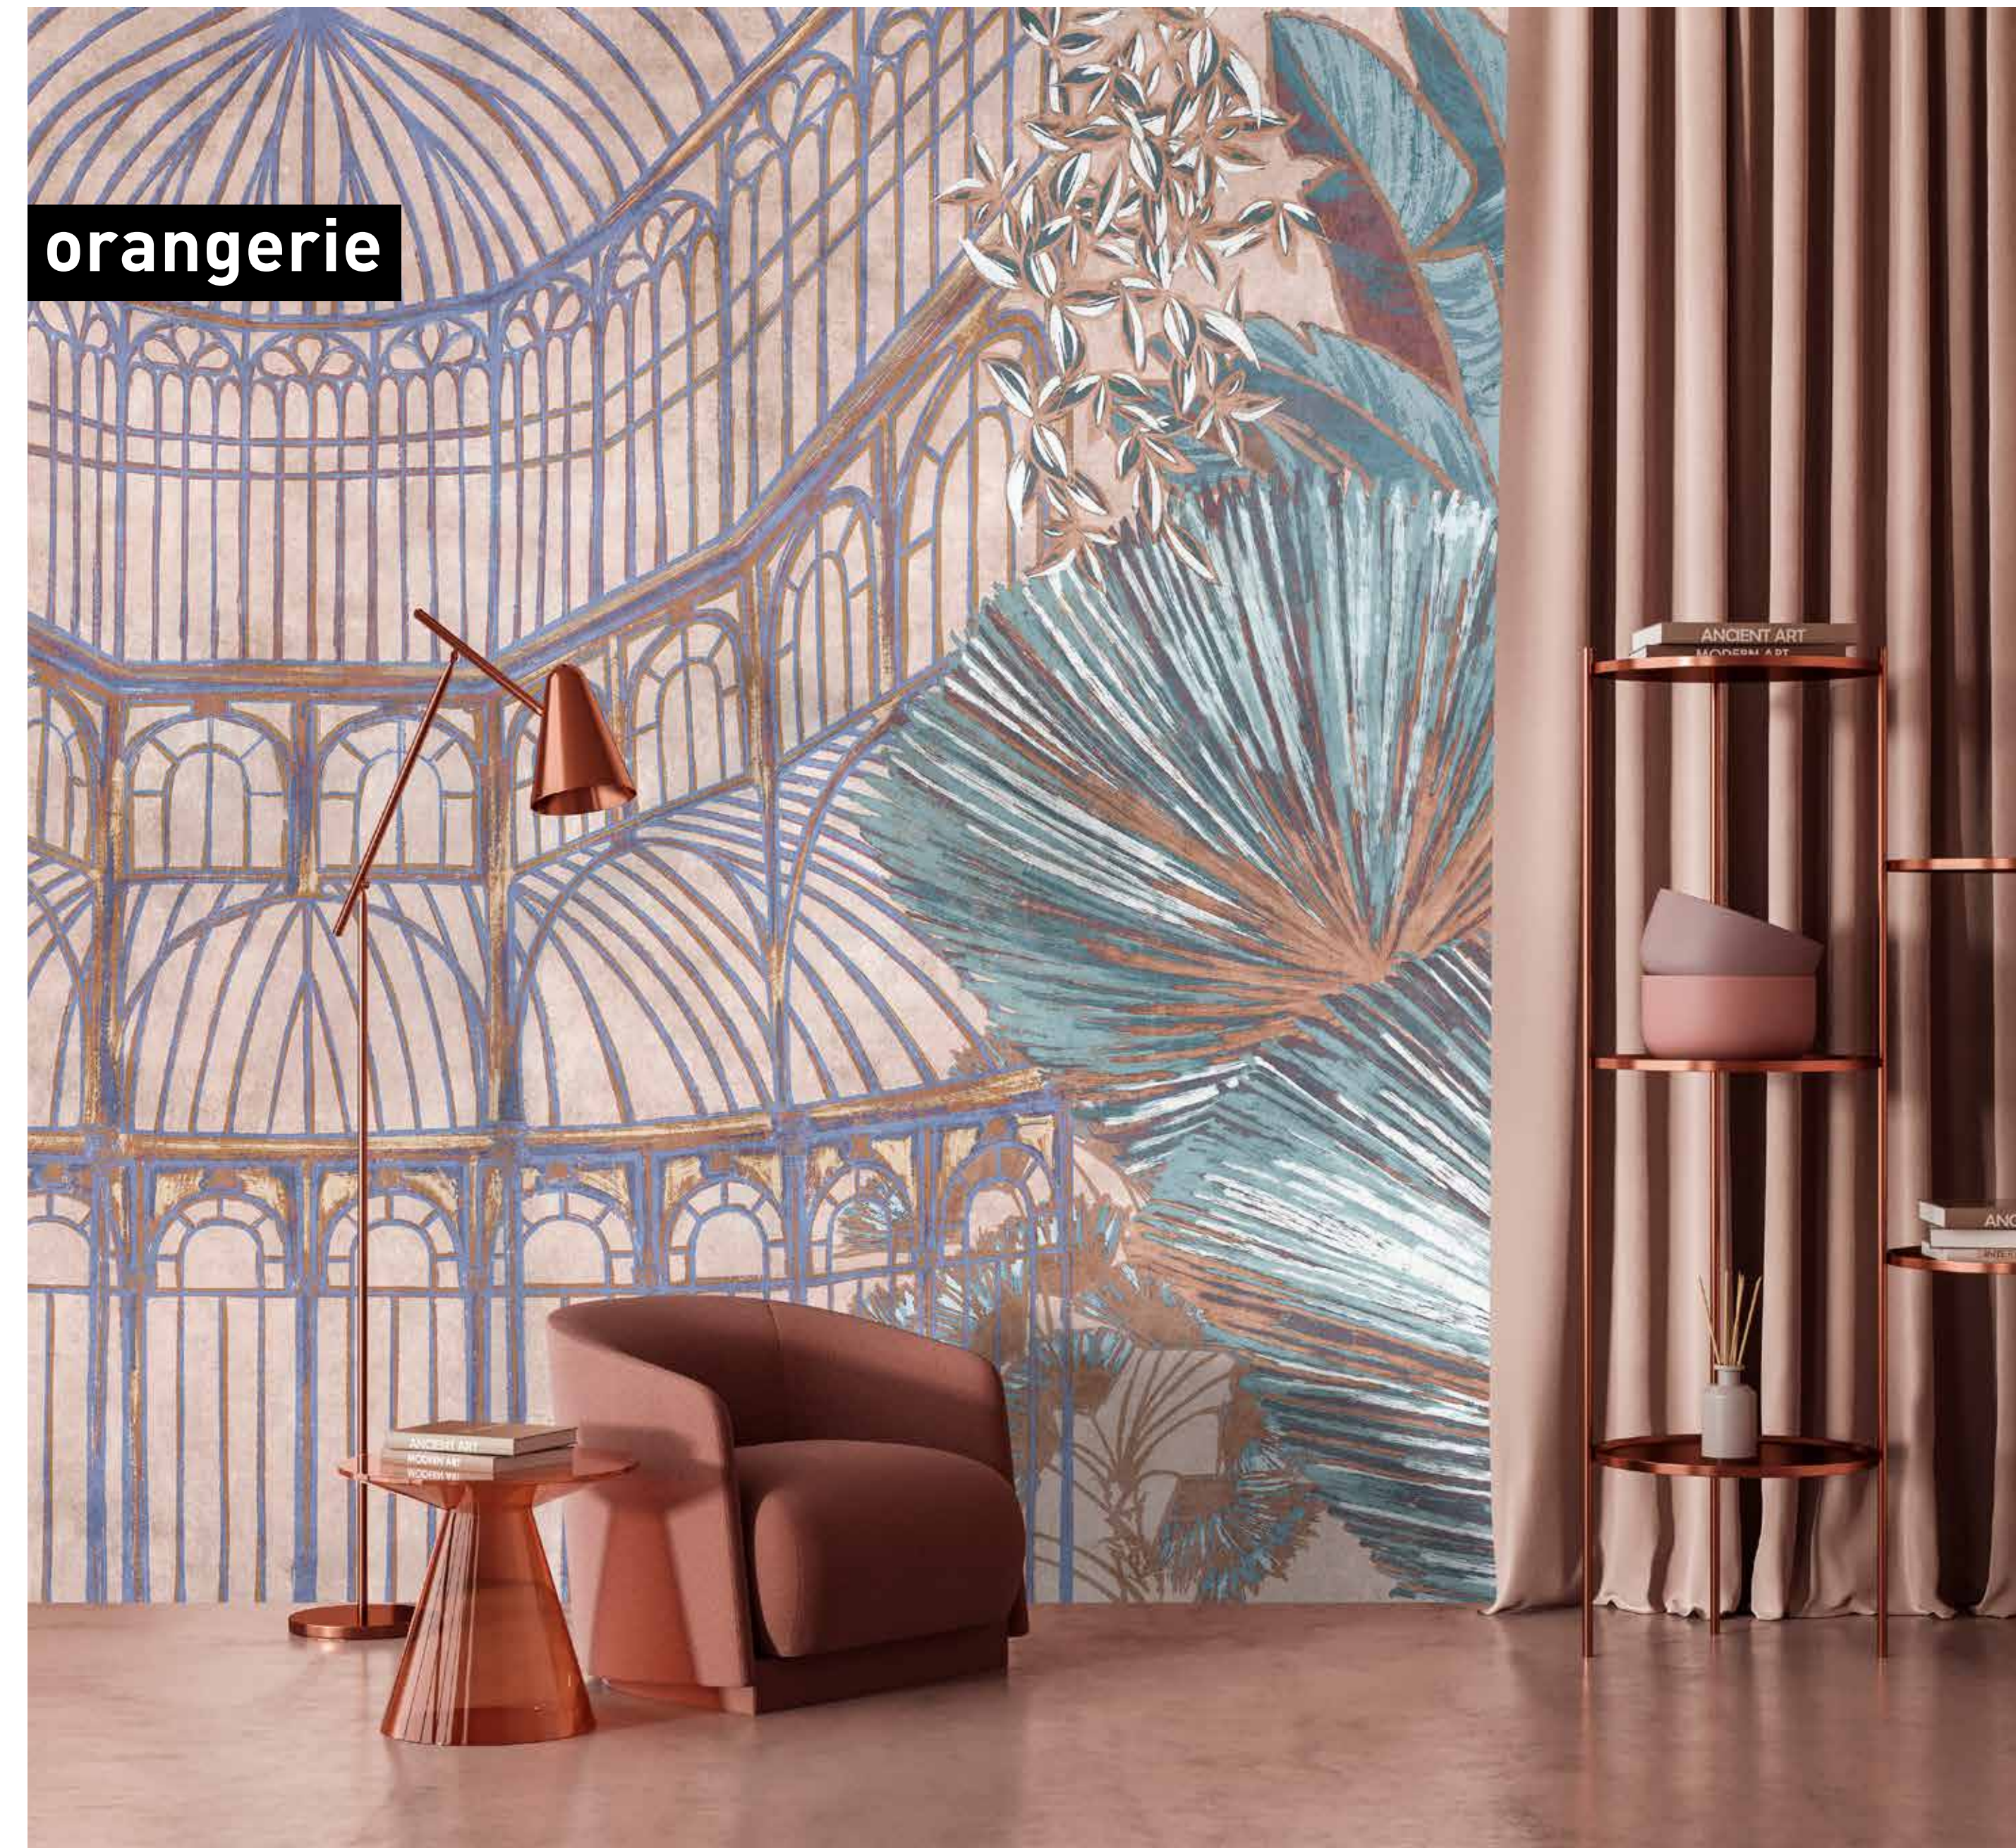

orangerie 1

DD127937 200 g/m² ›Vlies Premium‹
DD127938 130 g/m² ›Vlies Matt‹
DD127939 ›Strukturvlies Plus‹
DD127940 200 g/m² ›Mica‹

orangerie 2

DD127941 200 g/m² ›Vlies Premium‹
DD127942 130 g/m² ›Vlies Matt‹
DD127943 ›Strukturvlies Plus‹
DD127944 200 g/m² ›Mica‹

formate

Standard: 500 x 250 cm
Individuell: Ihr Wunschformat

bestellung

Achtstellige Motiv-Material-Nr.
und ggf. die Angabe Ihres
Wunschformats (Breite x Höhe)

dimensions

Standard: 500 x 250 cm
Individual: your desired format

order

Eight-digit material-motif code
and your desired format when
needed (width x height)

S

Motive mit Vintageputzstruktur
(Detailsicht siehe Seite 168/169)
Motifs with vintage plaster structure
(for details see page 168/169)

orangerie