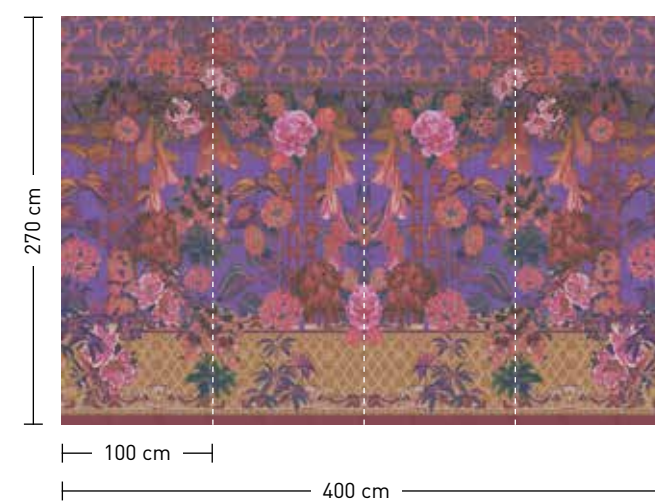

sati 1

- DD127985 200 g/m² »Vlies Premium«
- DD127986 130 g/m² »Vlies Matt«
- DD127987 »Strukturvlies Plus«
- DD127988 200 g/m² »Mica«