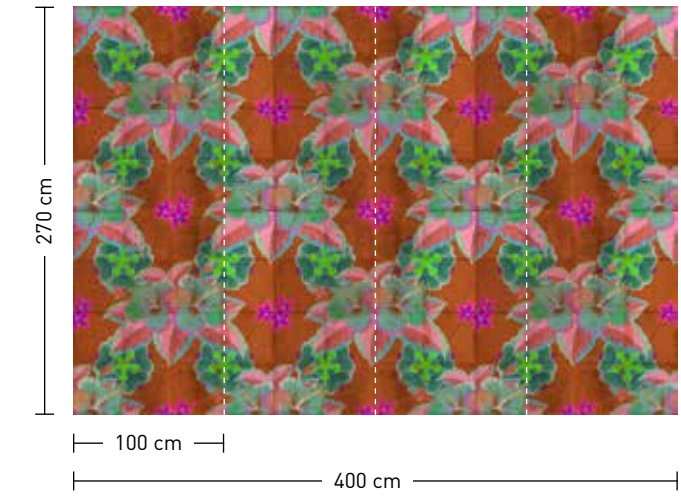

formate
Standard: 400 x 270 cm
Individuell: Ihr Wunschformat

bestellung
Achtstellige Motiv-Material-Nr.
und ggf. die Angabe Ihres
Wunschformats (Breite x Höhe)

dimensions
Standard: 400 x 270 cm
Individual: your desired format

order
Eight-digit material-motif code
and your desired format when
needed (width x height)

pierre
DD127977 200 g/m² ·Vlies Premium<
DD127978 130 g/m² ·Vlies Matt<
DD127979 ·Strukturvlies Plus<
DD127980 200 g/m² ·Mica<