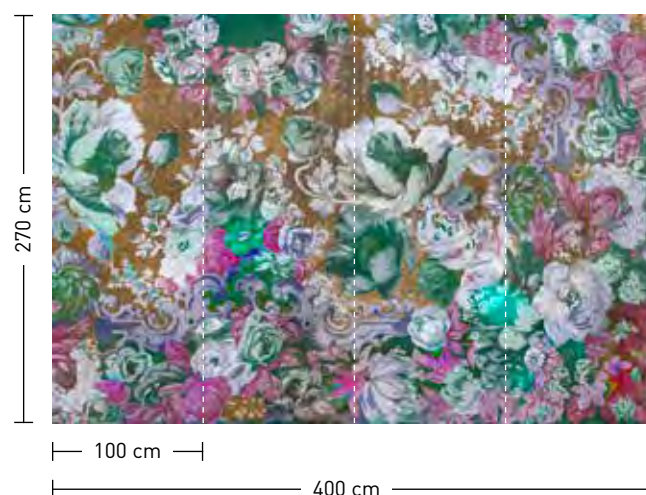

carmente

carmente 1

DD127833 200 g/m² ›Vlies Premium‹
DD127834 130 g/m² ›Vlies Matt‹
DD127835 ›Strukturvlies Plus‹
DD127836 200 g/m² ›Mica‹