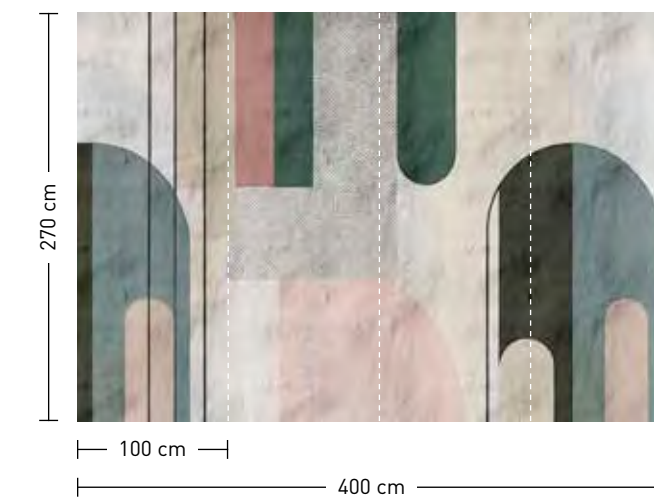

bogeta
DD127709 200 g/m² ›Vlies Premium‹
DD127710 130 g/m² ›Vlies Matt‹
DD127711 ›Strukturvlies Plus‹
DD127712 200 g/m² ›Mica‹