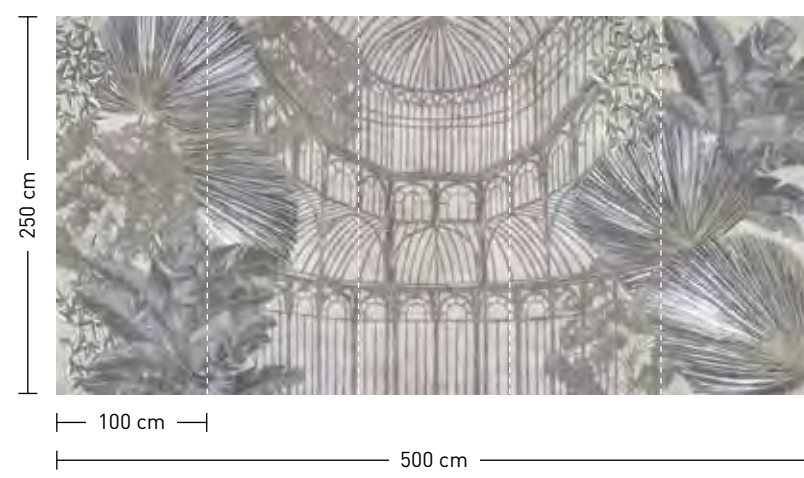

orangerie 1

DD127937 200 g/m² ›Vlies Premium‹
DD127938 130 g/m² ›Vlies Matt‹
DD127939 ›Strukturvlies Plus‹
DD127940 200 g/m² ›Mica‹