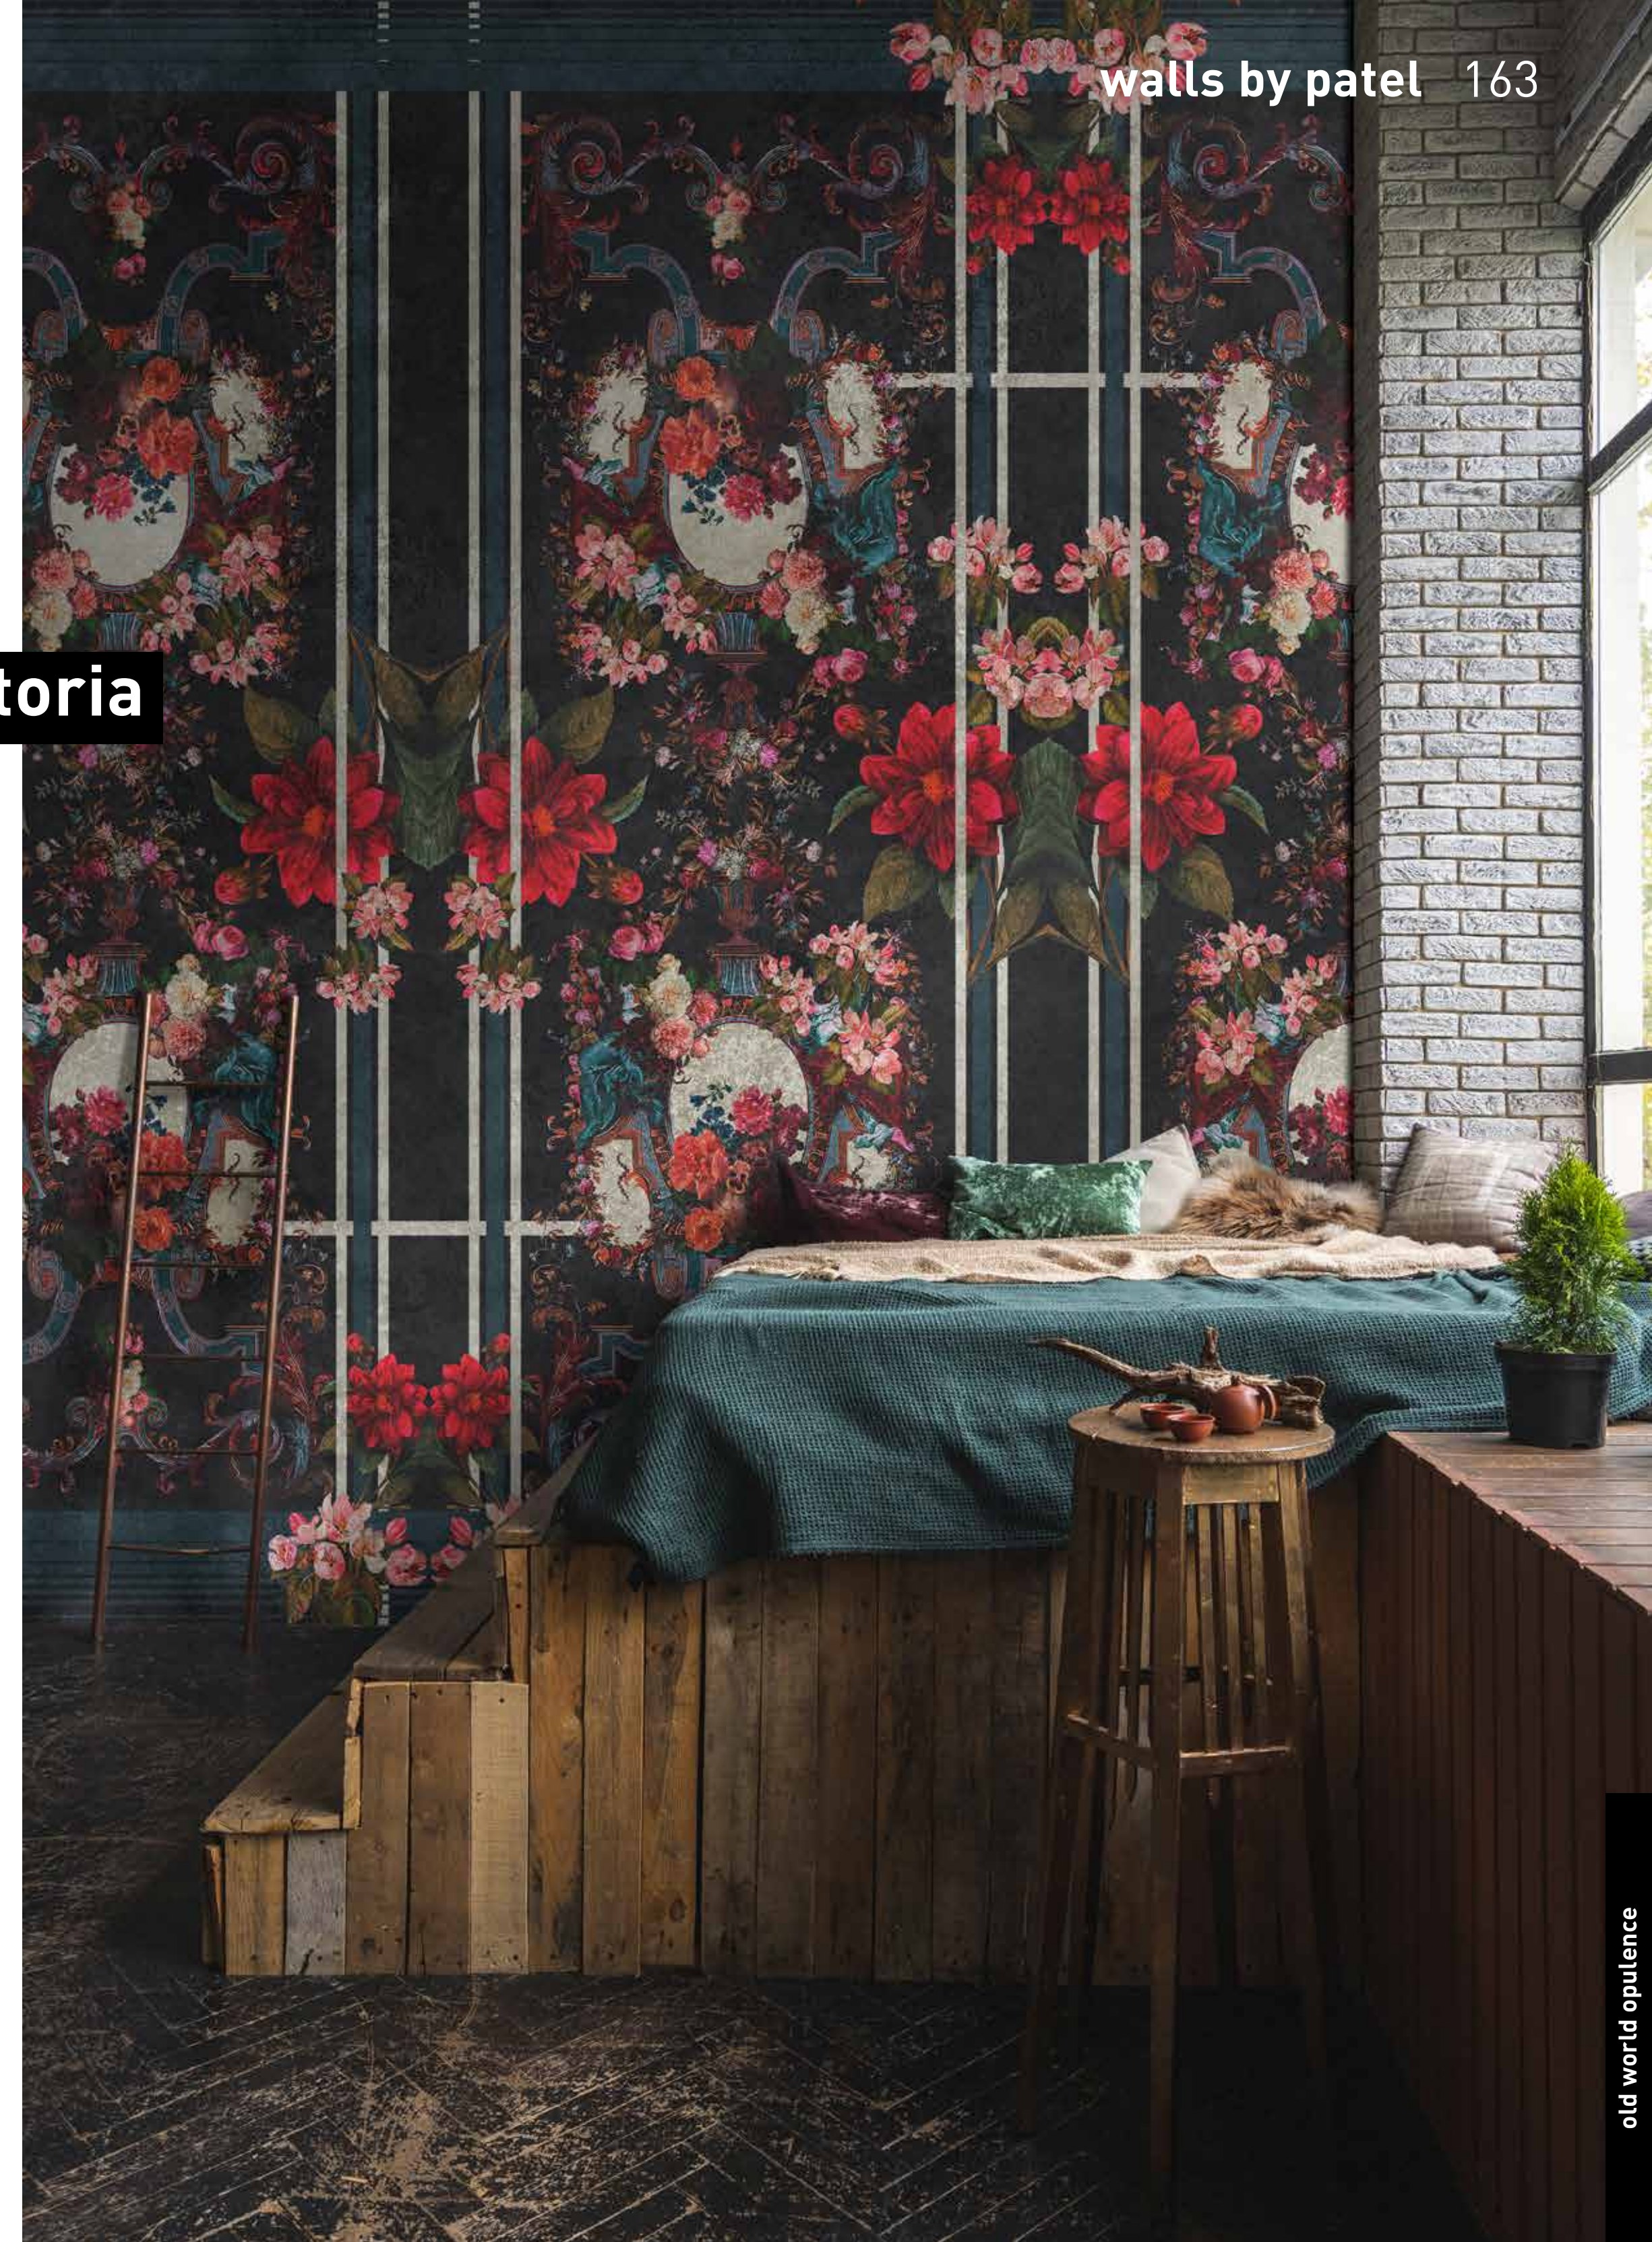

Achtstellige Motiv-Material-Nr. und ggf. die Angabe Ihres Wunschformats (Breite x Höhe)

dimensions

Standard: 400 x 270 cm
 Individual: your desired format

order

Eight-digit material-motif code and your desired format when needed (width x height)