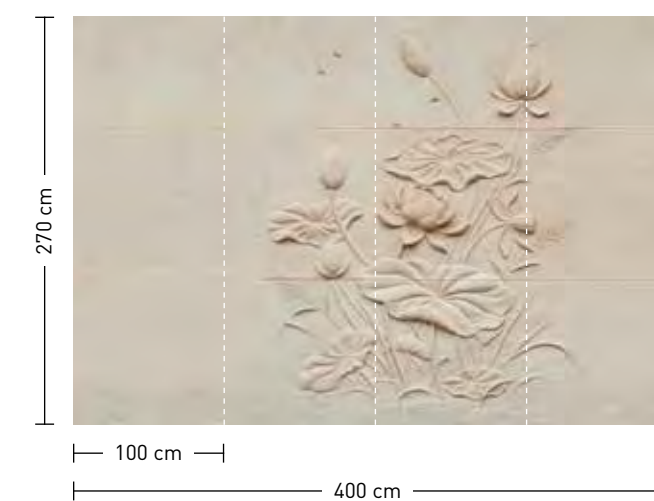

order

Eight-digit material-motif code and your desired format when needed (width x height)