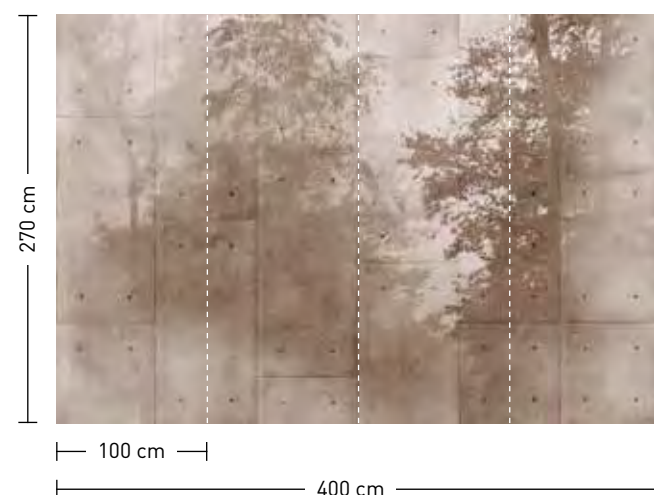

mytho

DD127673 200 g/m² ›Vlies Premium‹
DD127674 130 g/m² ›Vlies Matt‹
DD127675 ›Strukturvlies Plus‹
DD127676 200 g/m² ›Mica‹