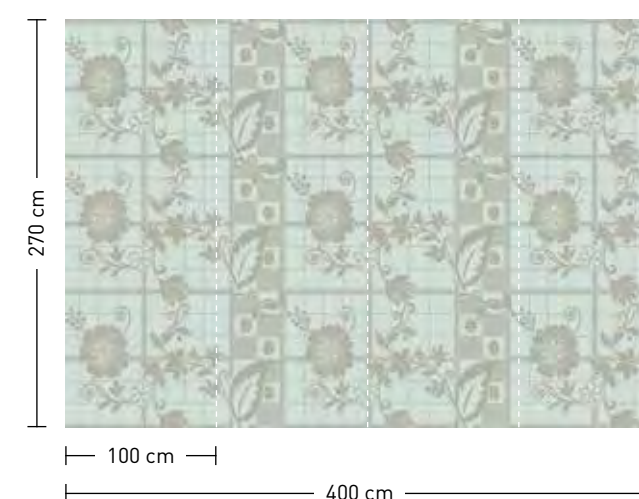

dimensions

Standard: 400 x 270 cm
Individual: your desired format

order

Eight-digit material-motif code
and your desired format when
needed (width x height)

vivian

DD127621 200 g/m² ›Vlies Premium‹
DD127622 130 g/m² ›Vlies Matt‹
DD127623 ›Strukturvlies Plus‹
DD127624 200 g/m² ›Mica‹