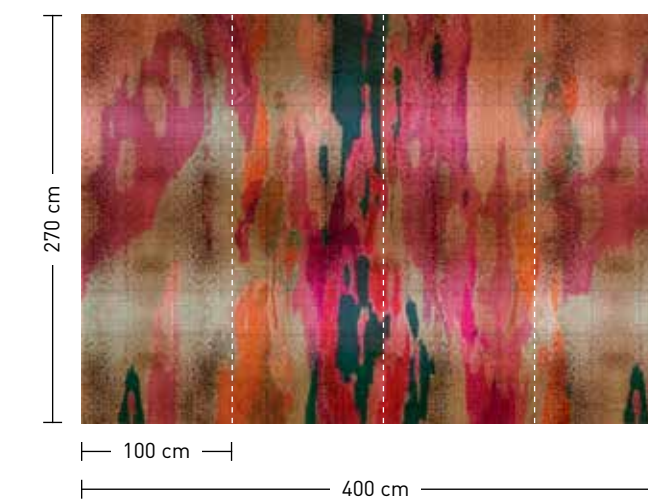

marielle 2
DD127965 200 g/m² ›Vlies Premium‹
DD127966 130 g/m² ›Vlies Matt‹
DD127967 ›Strukturvlies Plus‹
DD127968 200 g/m² ›Mica‹

formate

Standard: 400 x 270 cm
Individuell: Ihr Wunschformat

bestellung

Achtstellige Motiv-Material-Nr. und ggf. die Angabe Ihres Wunschformats (Breite x Höhe)

dimensions

Standard: 400 x 270 cm
Individual: your desired format

order

Eight-digit material-motif code and your desired format when needed (width x height)

S

Motive mit Mosaikstruktur
[Detailansicht siehe Seite 168/169]
Motifs with mosaic structure
(for details see page 168/169)