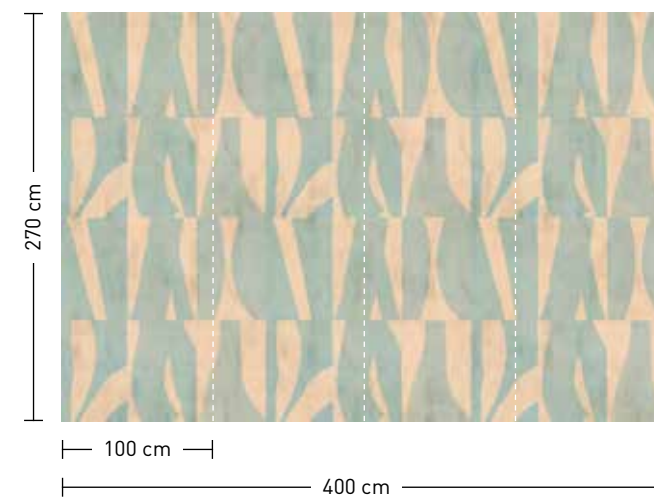

laila

DD127789 200 g/m² »Vlies Premium«
DD127790 130 g/m² »Vlies Matt«
DD127791 »Strukturvlies Plus«
DD127792 200 g/m² »Mica«

Rapportierfähige
Designs: in Breite
und Höhe endlos
erweiterbar

Repeatable designs:
endlessly extendable
in width and height