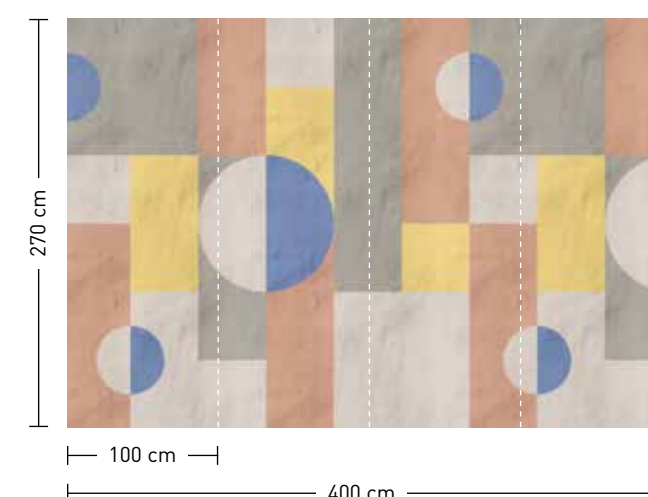

estrella

estrella 1

DD127865 200 g/m² »Vlies Premium«
DD127866 130 g/m² »Vlies Matt«
DD127867 »Strukturvlies Plus«
DD127868 200 g/m² »Mica«