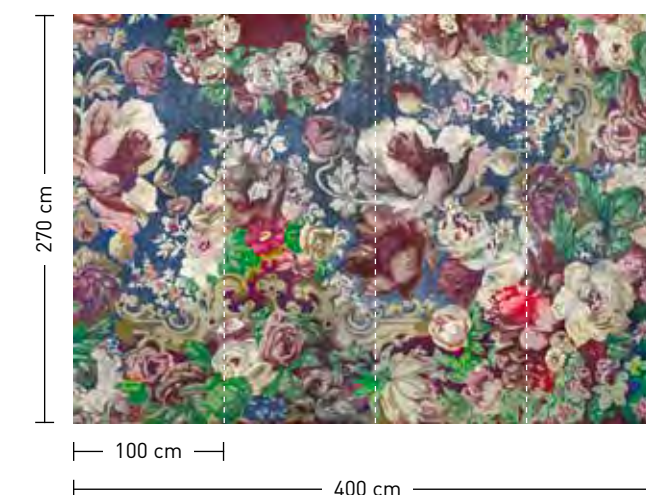

carmente 2

DD127837 200 g/m² ›Vlies Premium‹
DD127838 130 g/m² ›Vlies Matt‹
DD127839 ›Strukturvlies Plus‹
DD127840 200 g/m² ›Mica‹

formate

Standard: 400 x 270 cm
Individuell: Ihr Wunschformat

bestellung

Achtstellige Motiv-Material-Nr. und ggf. die Angabe Ihres Wunschformats (Breite x Höhe)

dimensions

Standard: 400 x 270 cm
Individual: your desired format

order

Eight-digit material-motif code and your desired format when needed (width x height)

S

Motive mit Vintageputzstruktur (Detailsicht siehe Seite 168/169)
Motifs with vintage plaster structure (for details see page 168/169)