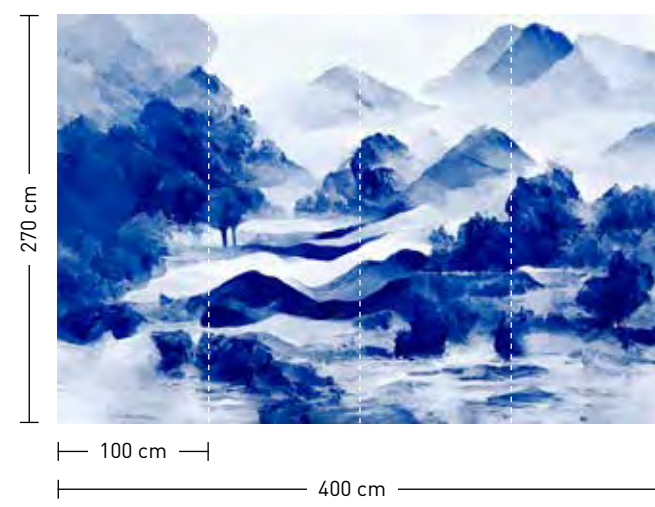

tinterra 3
DD127829 200 g/m² ›Vlies Premium‹
DD127830 130 g/m² ›Vlies Matt‹
DD127831 ›Strukturvlies Plus‹
DD127832 200 g/m² ›Mica‹

formate
Standard: 400 x 270 cm
Individuell: Ihr Wunschformat

bestellung
Achtstellige Motiv-Material-Nr. und ggf. die Angabe Ihres Wunschformats (Breite x Höhe)

dimensions
Standard: 400 x 270 cm
Individual: your desired format

order
Eight-digit material-motif code and your desired format when needed [width x height]