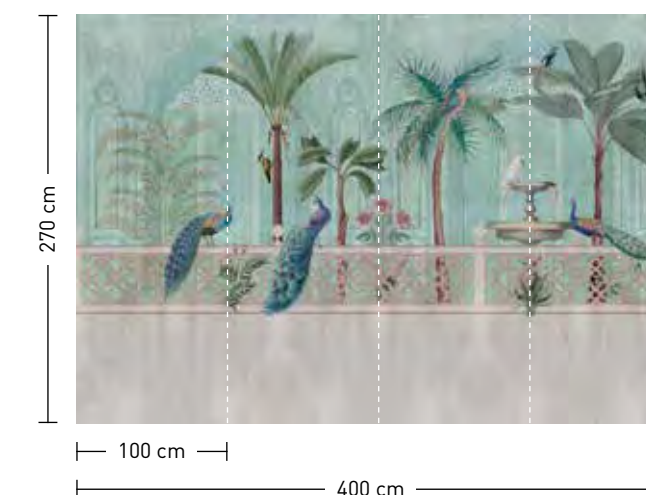

pavo

DD127701 200 g/m² ›Vlies Premium‹
DD127702 130 g/m² ›Vlies Matt‹
DD127703 ›Strukturvlies Plus‹
DD127704 200 g/m² ›Mica‹

formate

Standard: 400 x 270 cm
Individuell: Ihr Wunschformat

bestellung

Achtstellige Motiv-Material-Nr. und ggf. die Angabe Ihres Wunschformats (Breite x Höhe)

dimensions

Standard: 400 x 270 cm
Individual: your desired format

order

Eight-digit material-motif code and your desired format when needed (width x height)

S

Motiv ›merula‹ mit Leinenstruktur, Motiv ›pavo‹ mit Gobelinstruktur (Detailsichten siehe Seite 168/169)
Motiv ›merula‹ with linen structure, motif ›pavo‹ with gobelin structure (for details see page 168/169)