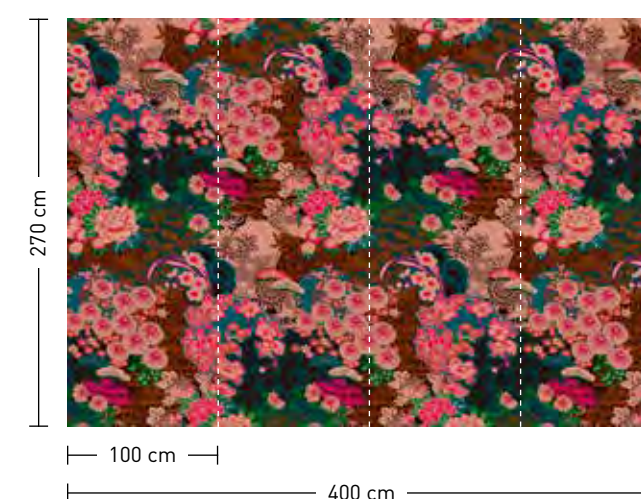

order

Eight-digit material-motif code
and your desired format when
needed (width x height)

kimo 1

- DD127953 200 g/m² ·Vlies Premium
- DD127954 130 g/m² ·Vlies Matt
- DD127955 ·Strukturvlies Plus
- DD127956 200 g/m² ·Mica