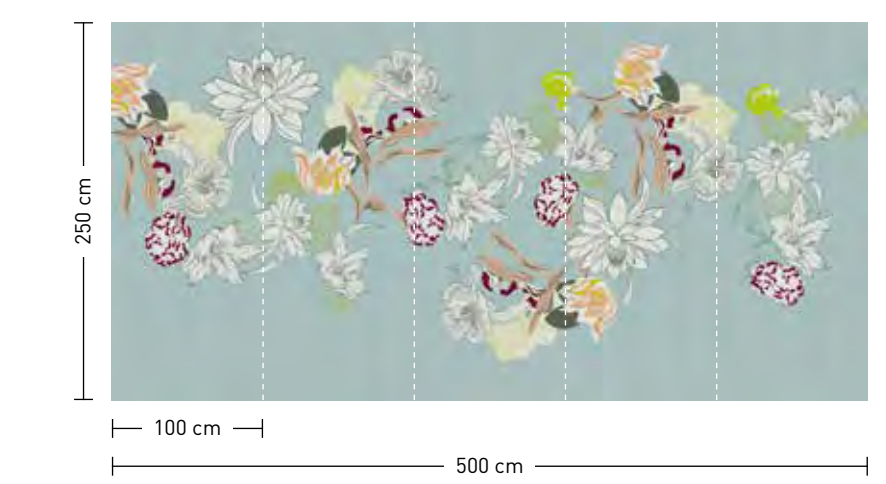

botany 2

DD127481 200 g/m² ›Vlies Premium‹
DD127482 130 g/m² ›Vlies Matt‹
DD127483 ›Strukturvlies Plus‹
DD127484 200 g/m² ›Mica‹