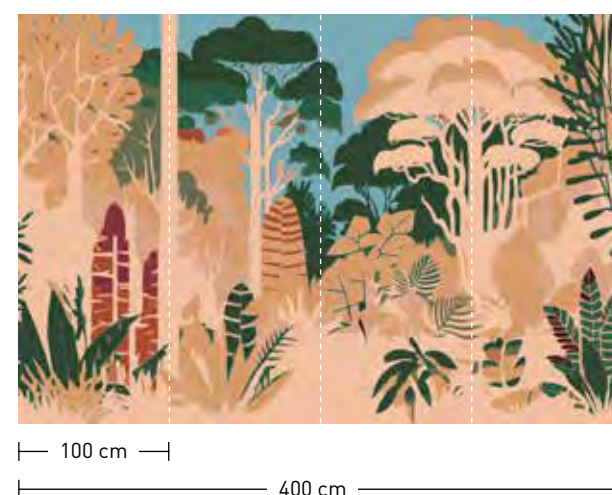

elara

- DD127505 200 g/m² ›Vlies Premium‹
- DD127506 130 g/m² ›Vlies Matt‹
- DD127507 ›Strukturvlies Plus‹
- DD127508 200 g/m² ›Mica‹