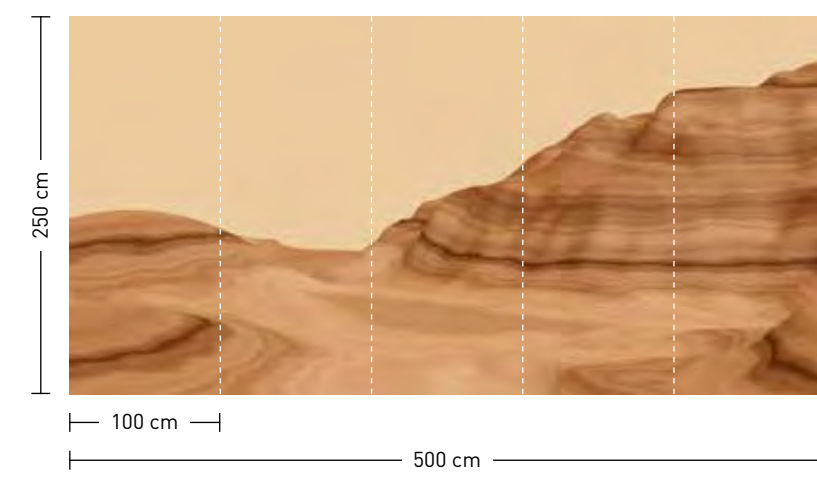

luke

DD127637 200 g/m² »Vlies Premium«
DD127638 130 g/m² »Vlies Matt«
DD127639 »Strukturvlies Plus«
DD127640 200 g/m² »Mica«