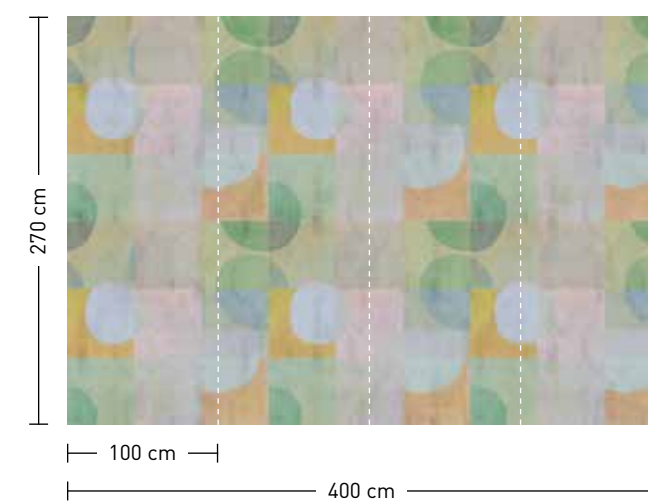

order

Eight-digit material-motif code
and your desired format when
needed (width x height)