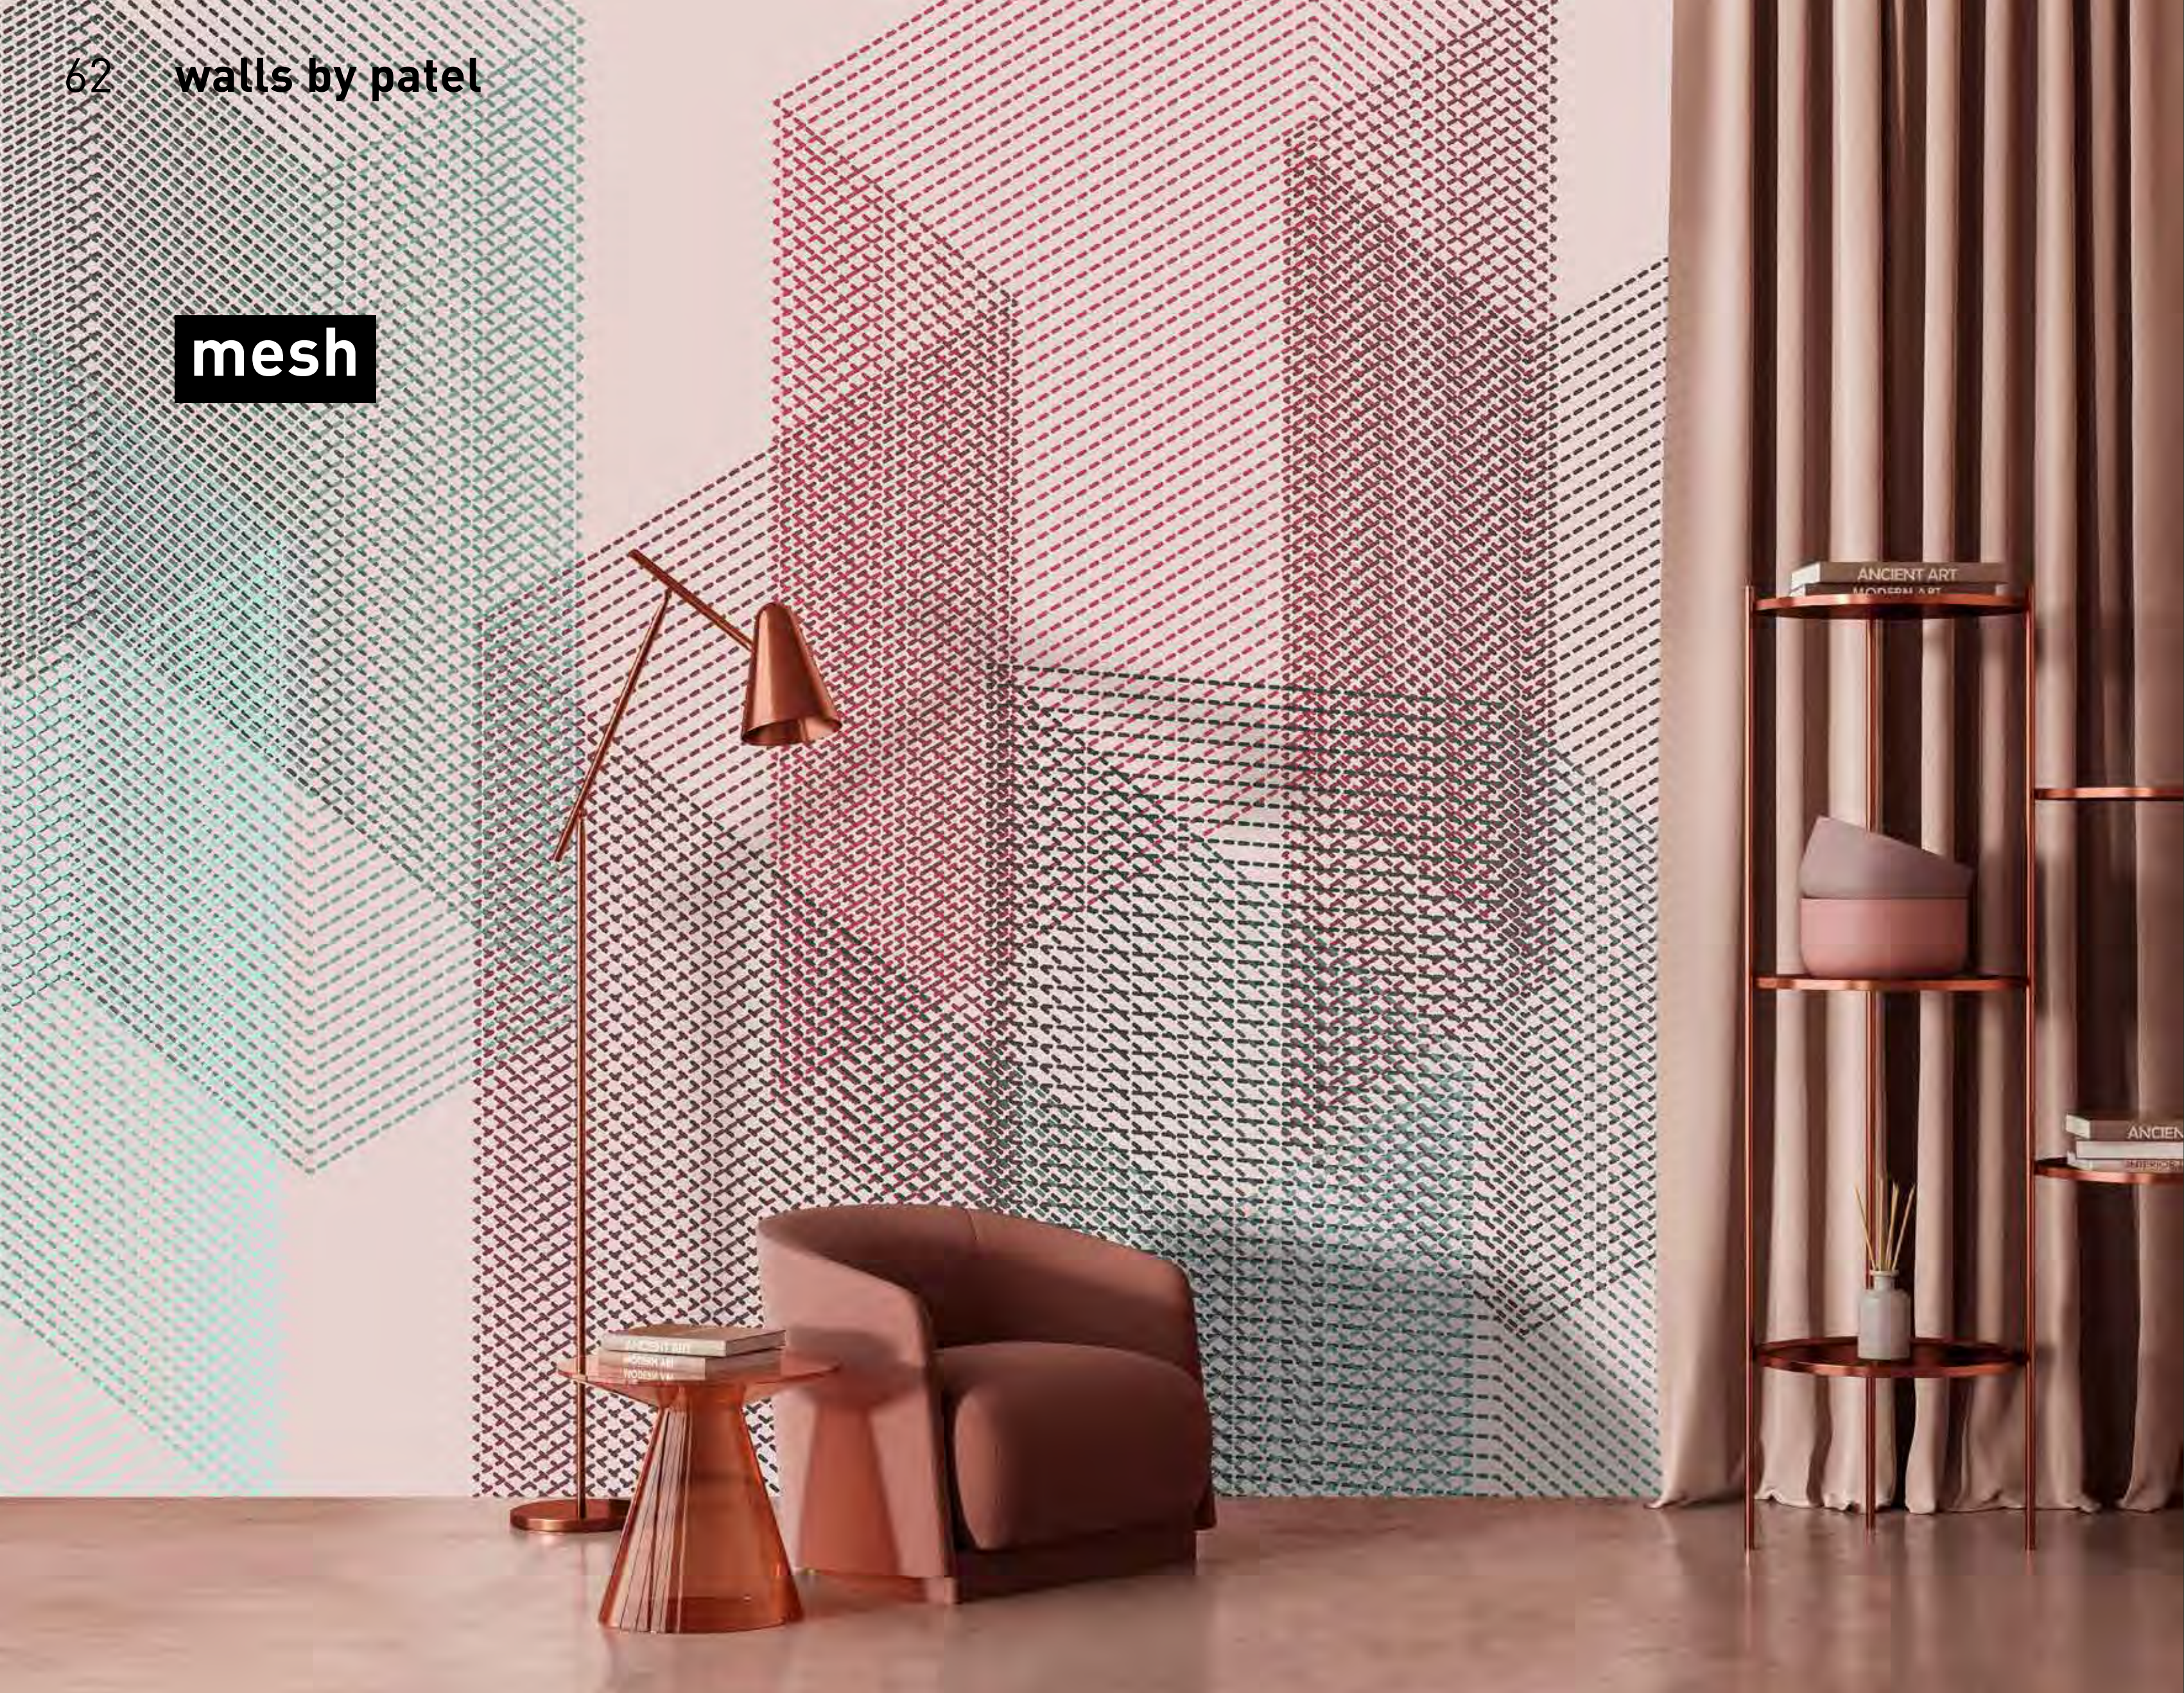

mesh

formate

Standard: 400 x 270 cm
Individuell: Ihr Wunschformat

bestellung

Achtstellige Motiv-Material-Nr. und ggf. die Angabe Ihres Wunschformats (Breite x Höhe)

dimensions

Standard: 400 x 270 cm
Individual: your desired format

order

Eight-digit material-motif code and your desired format when needed (width x height)

mesh 1

- DD127629 200 g/m² »Vlies Premium«
- DD127630 130 g/m² »Vlies Matt«
- DD127631 »Strukturvlies Plus«
- DD127632 200 g/m² »Mica«

mesh 2

- DD127633 200 g/m² »Vlies Premium«
- DD127634 130 g/m² »Vlies Matt«
- DD127635 »Strukturvlies Plus«
- DD127636 200 g/m² »Mica«