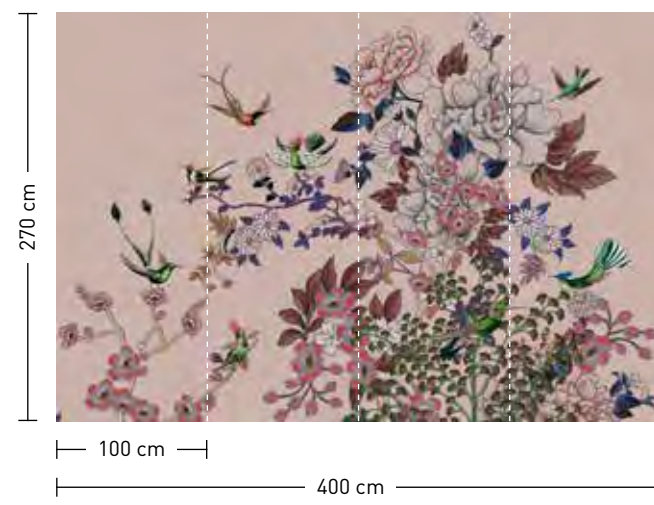

DD127929 200 g/m² ›Vlies Premium‹
DD127930 130 g/m² ›Vlies Matt‹
DD127931 ›Strukturvlies Plus‹
DD127932 200 g/m² ›Mica‹

madras 2

DD127933 200 g/m² ›Vlies Premium‹
DD127934 130 g/m² ›Vlies Matt‹
DD127935 ›Strukturvlies Plus‹
DD127936 200 g/m² ›Mica‹

formate

Standard: 400 x 270 cm
Individuell: Ihr Wunschformat

bestellung

Achtstellige Motiv-Material-Nr. und ggf. die Angabe Ihres Wunschformats (Breite x Höhe)

dimensions

Standard: 400 x 270 cm
Individual: your desired format

order

Eight-digit material-motif code and your desired format when needed (width x height)

S

Motive mit Kraftpapierstruktur
(Detailsicht siehe Seite 168/169)
Motifs with craft paper structure
(for details see page 168/169)

madras