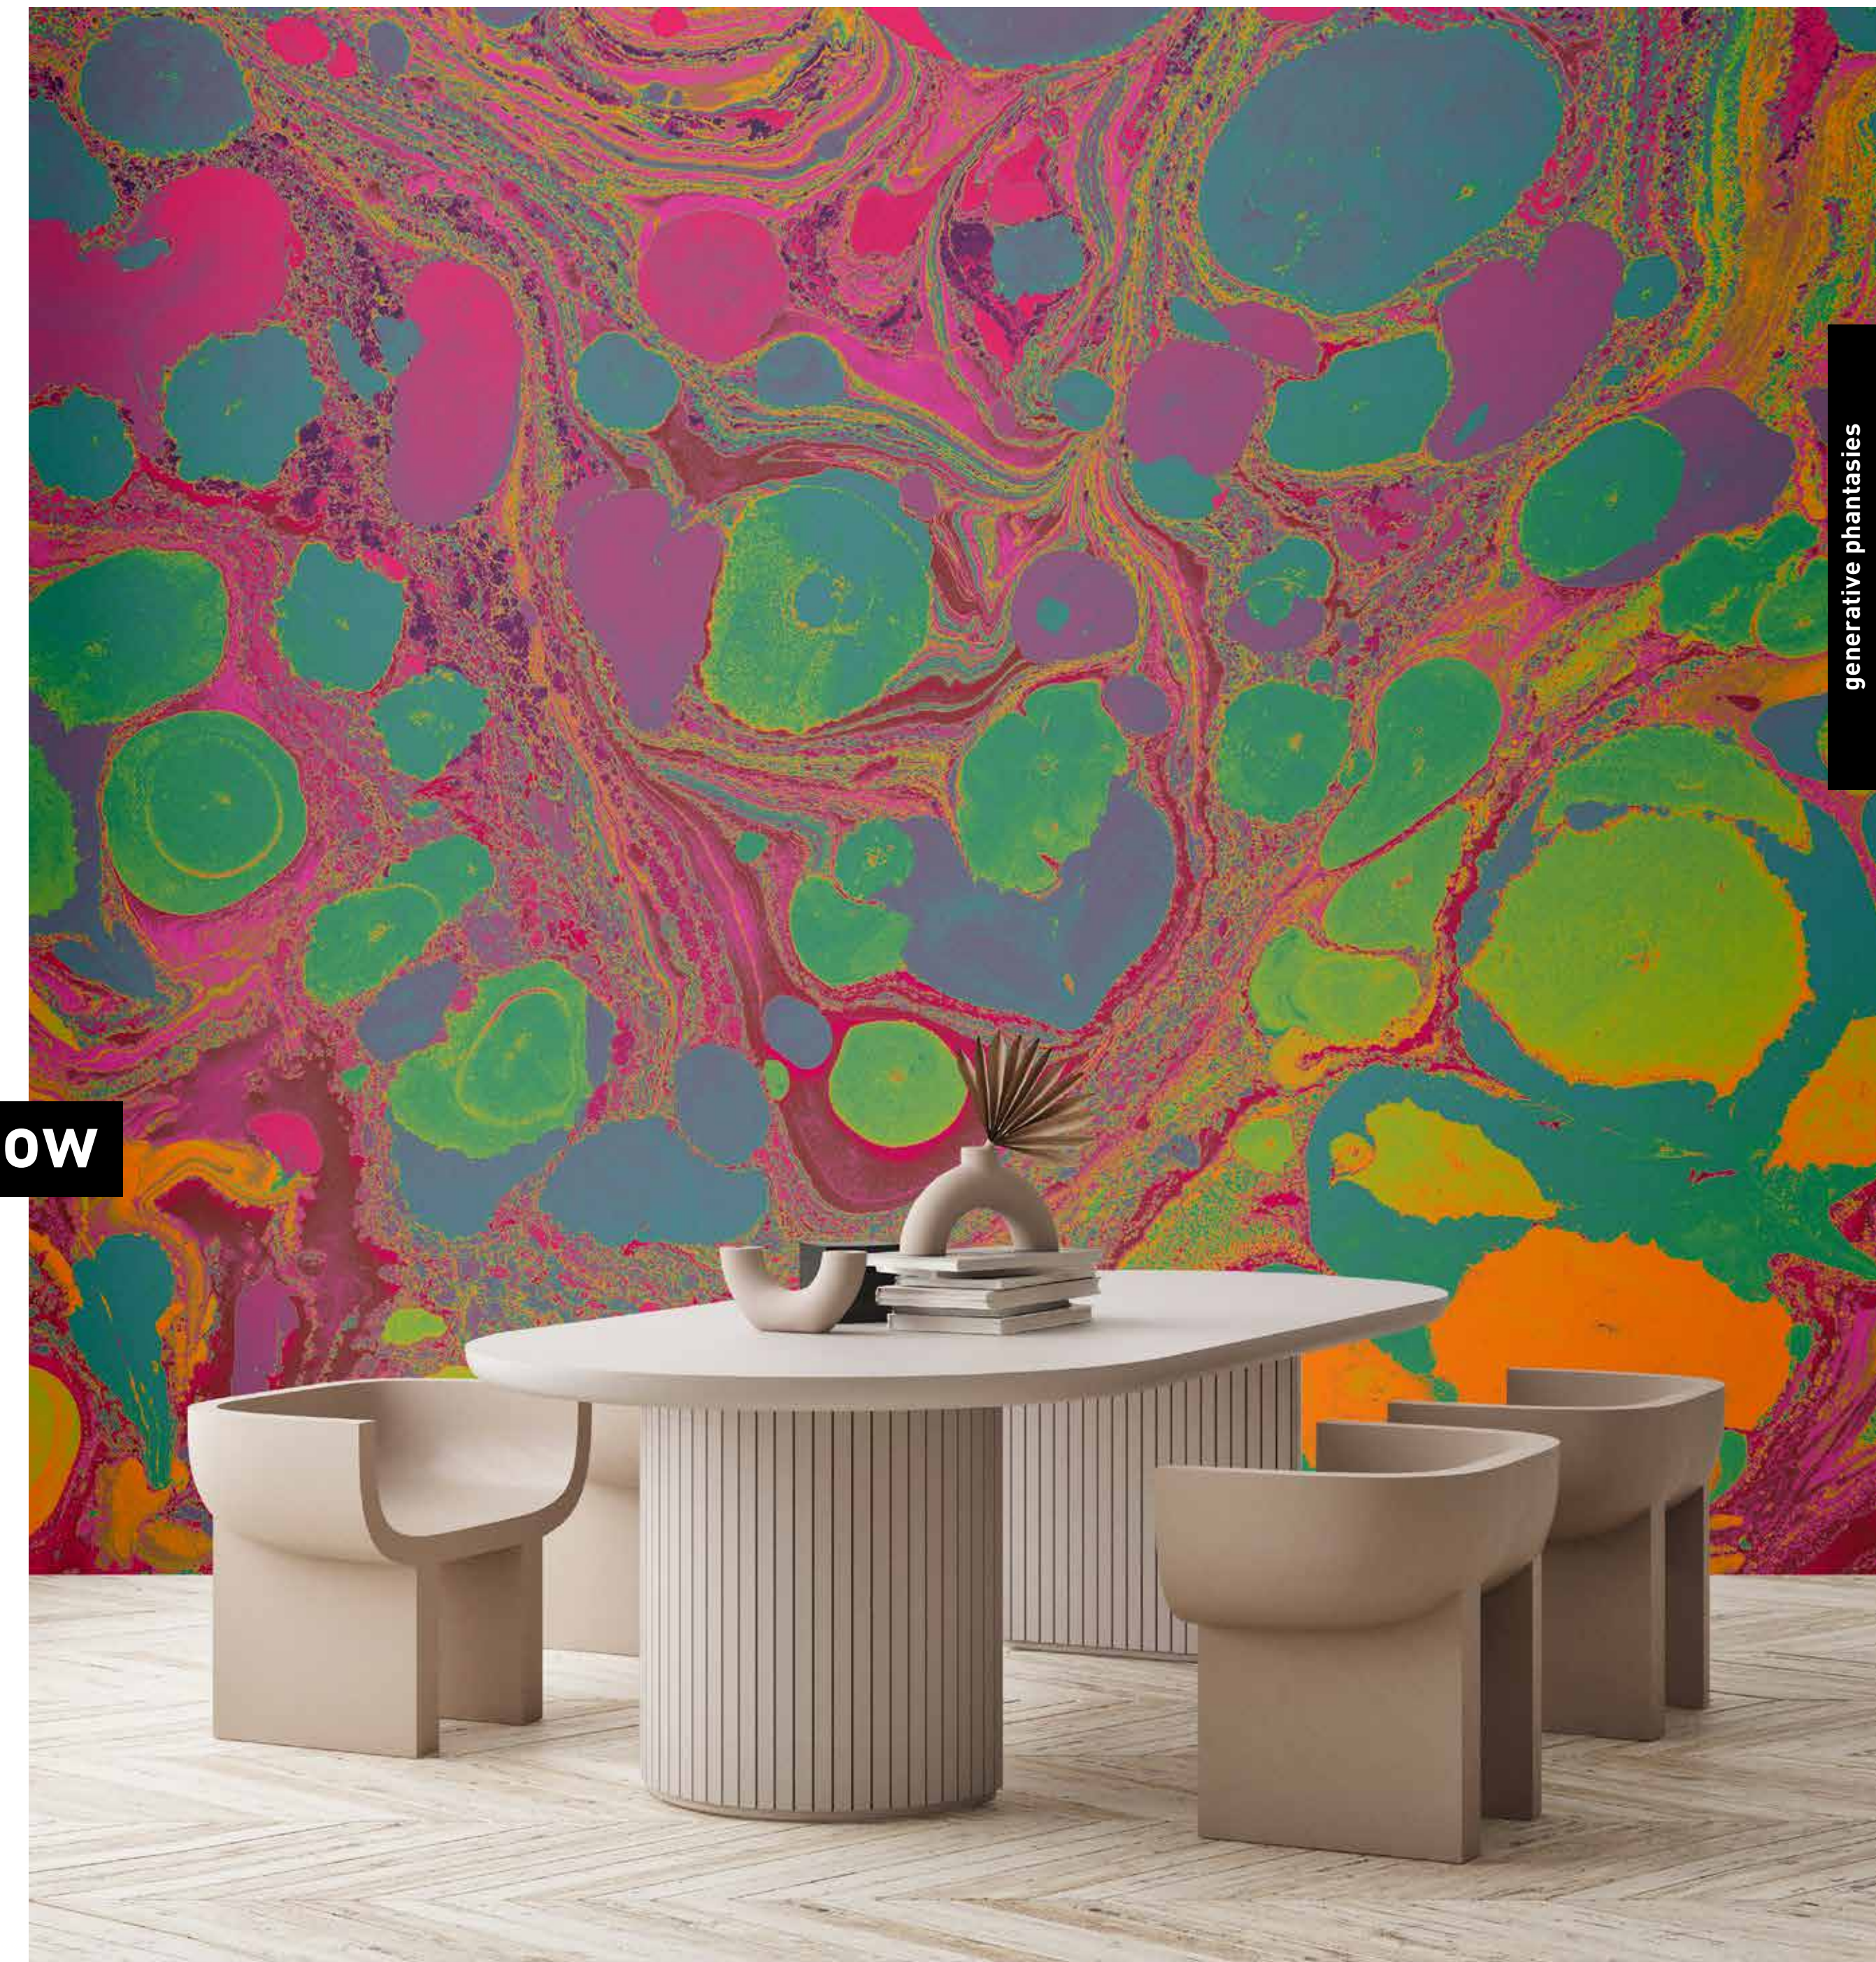

flow

generative phantasies