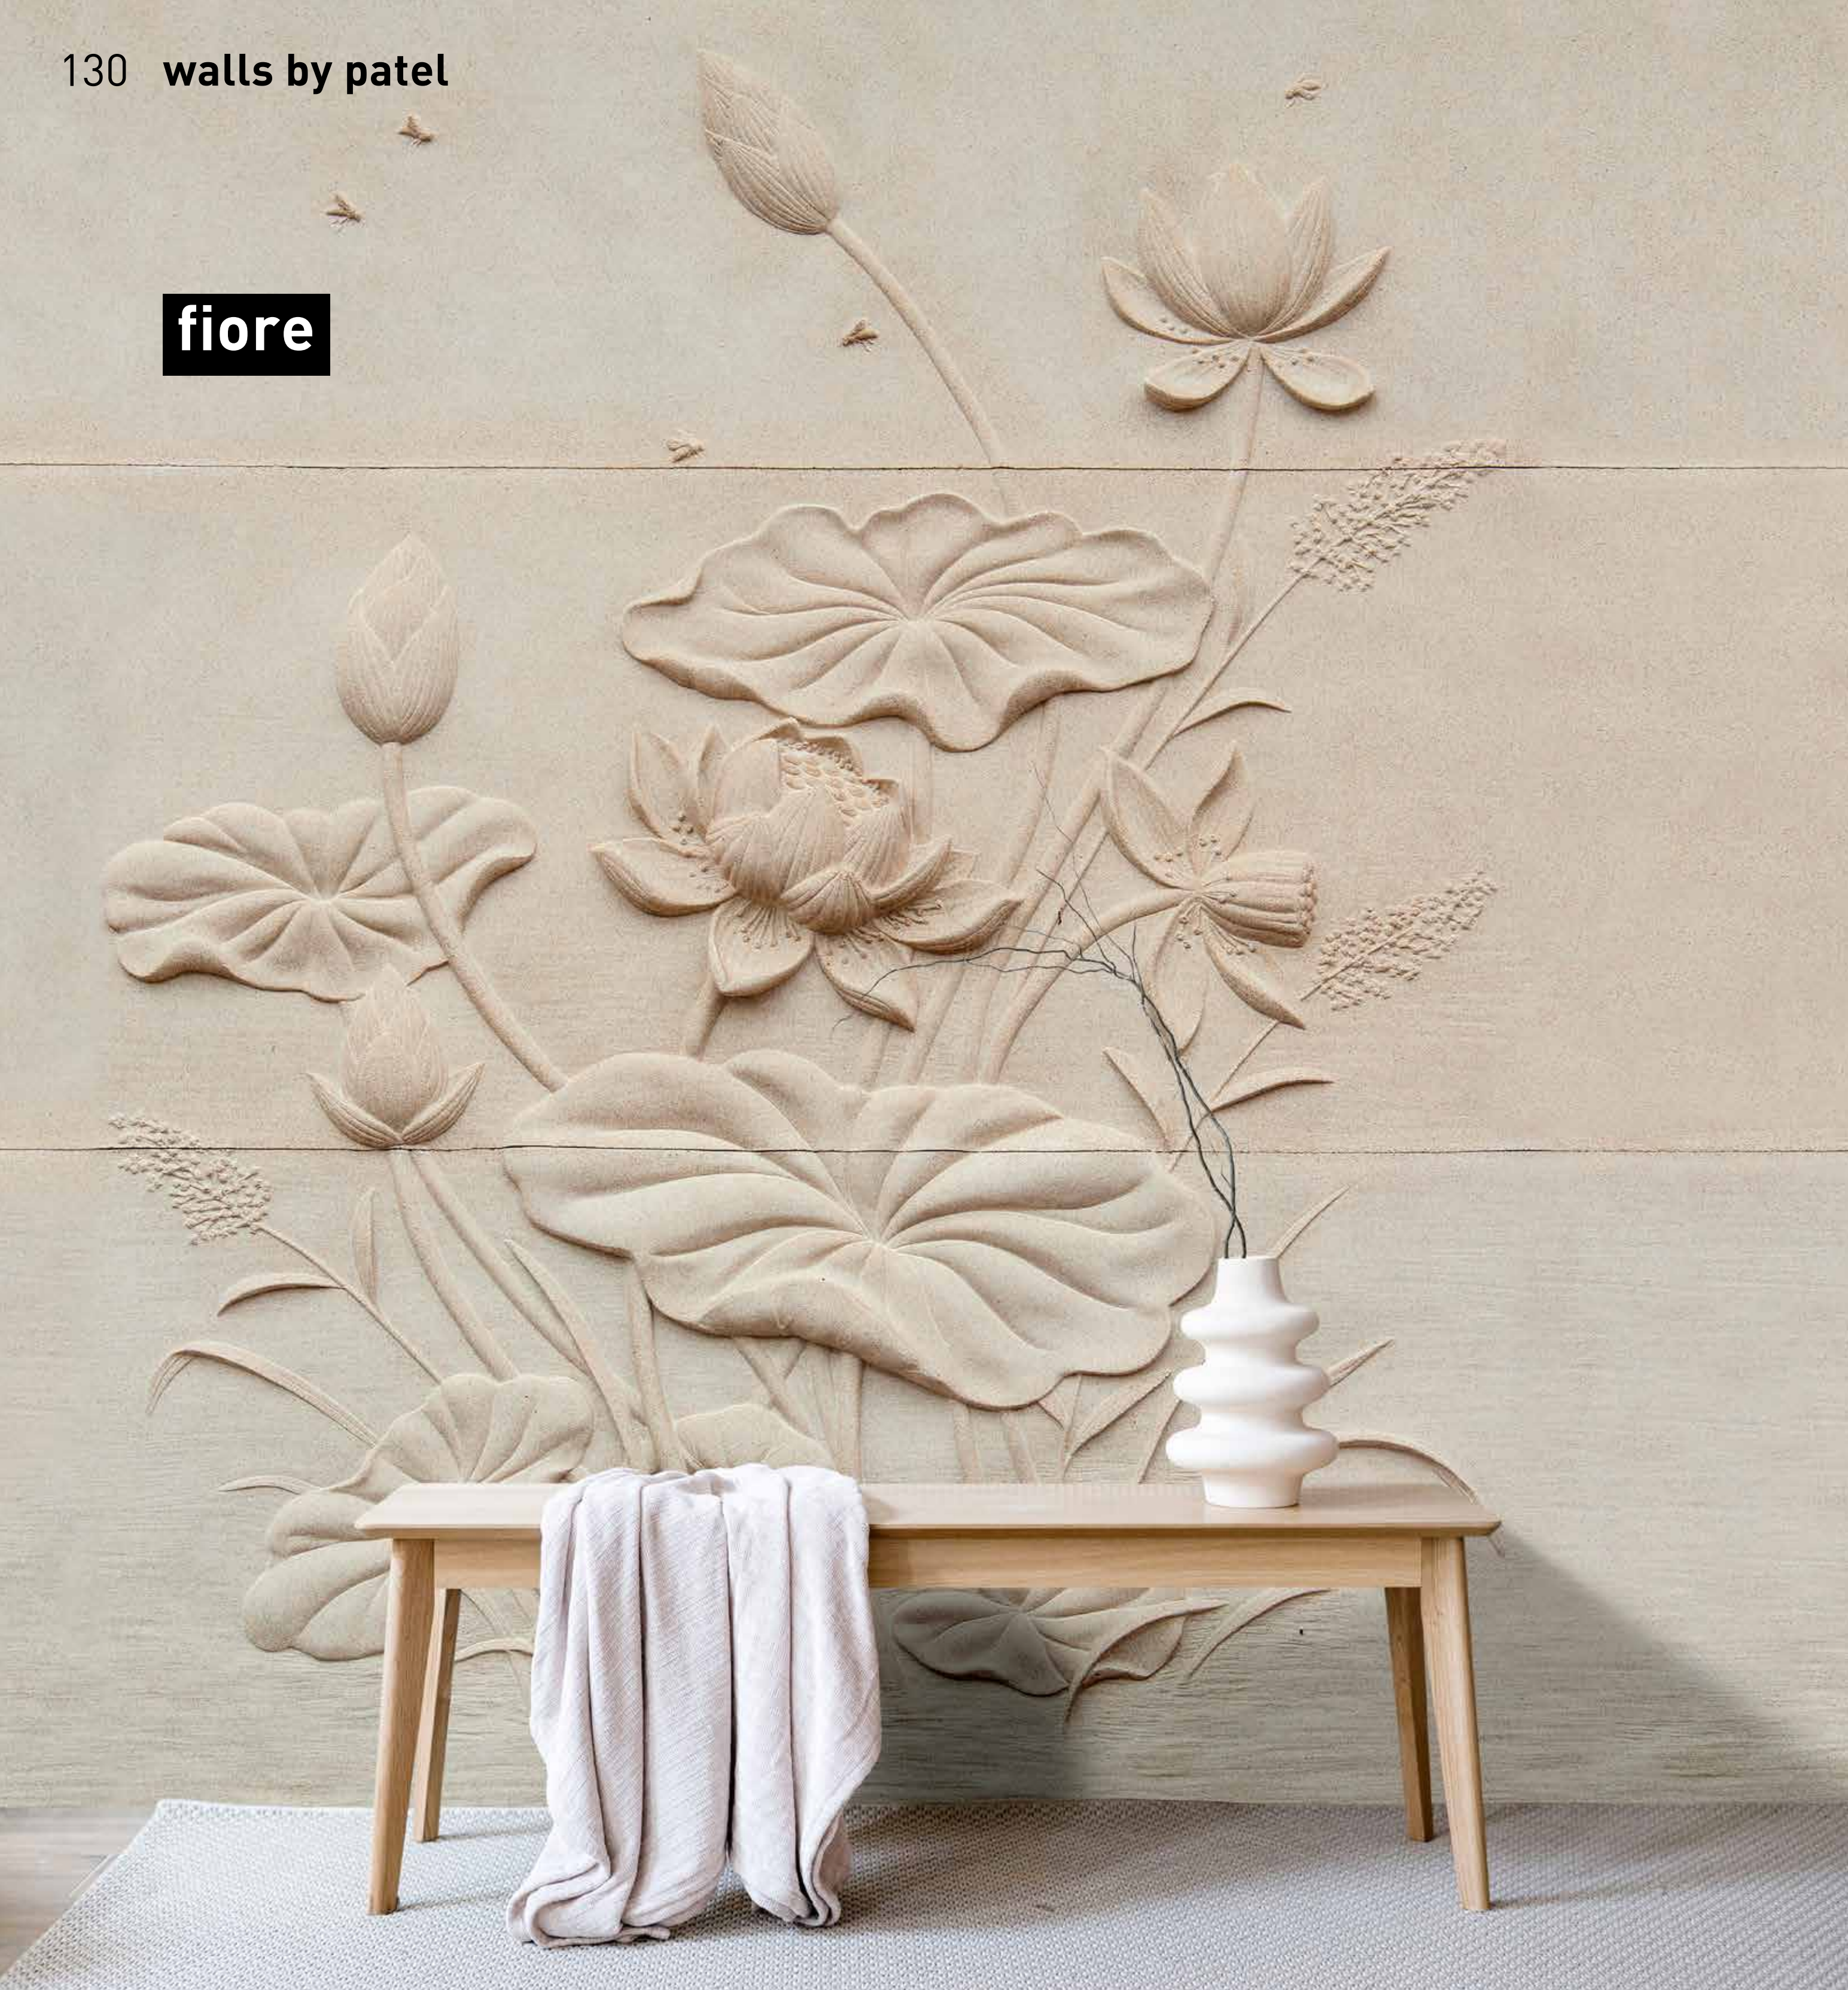

fiore

formate

Standard: 400 x 270 cm
Individuell: Ihr Wunschformat

bestellung

Achtstellige Motiv-Material-Nr. und ggf. die Angabe Ihres Wunschformats (Breite x Höhe)

dimensions

Standard: 400 x 270 cm
Individual: your desired format

order

Eight-digit material-motif code and your desired format when needed (width x height)

fiore

- DD127881 200 g/m² ·Vlies Premium
- DD127882 130 g/m² ·Vlies Matt
- DD127883 ·Strukturvlies Plus
- DD127884 200 g/m² ·Mica

circulus

- DD127885 200 g/m² ·Vlies Premium
- DD127886 130 g/m² ·Vlies Matt
- DD127887 ·Strukturvlies Plus
- DD127888 200 g/m² ·Mica

circulus