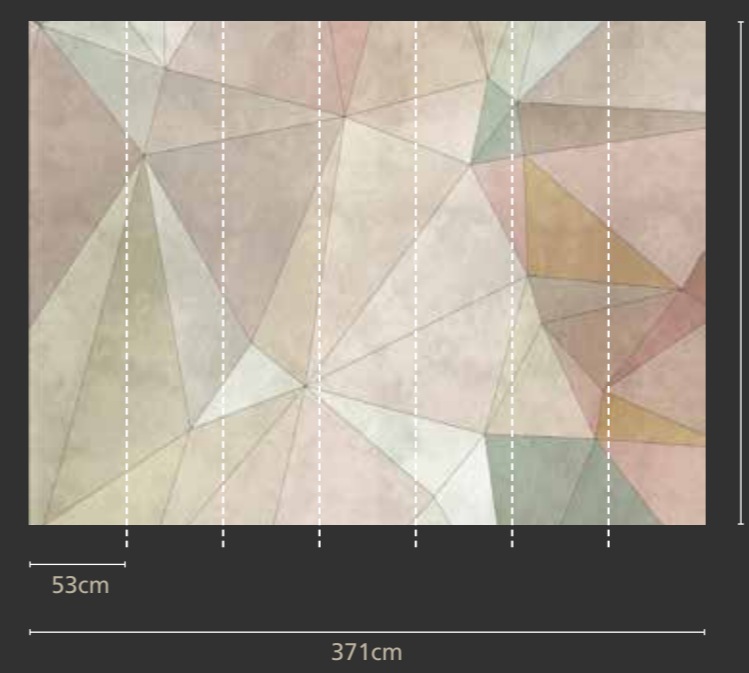

78

No. 38292-1  
371cm \* 280cm

79

No. 38293-1  
371cm \* 280cm

80

No. 38280-1  
159cm \* 280cm

82

No. 38281-1  
159cm \* 280cm

83

No. 38282-1  
159cm \* 280cm

84

No. 38283-1  
159cm \* 280cm

85

70

**38284-1**

Format/size 371cm x 280cm  
Bahnen/panels 7