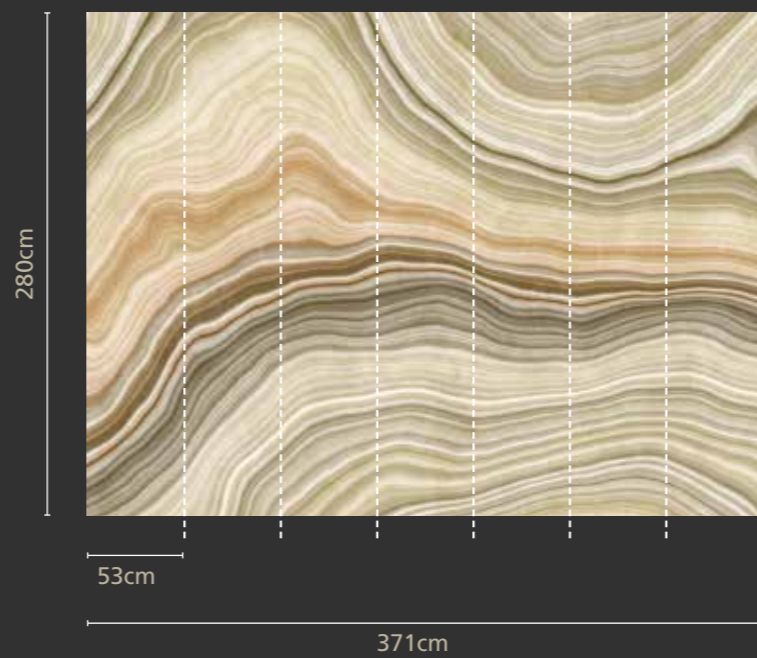

Format/size 371cm x 280cm  
Bahnen/panels 7

**38228-1**

Format/size 371cm x 280cm  
Bahnen/panels 7

48

38229-1

Format/size 371cm x 280cm  
Bahnen/panels 7

49

# Flowers

No. 38269-1  
371cm \* 280cm

52

No. 38270-1  
371cm \* 280cm

53

No. 38272-1  
371cm \* 280cm

54

No. 38273-1  
371cm \* 280cm