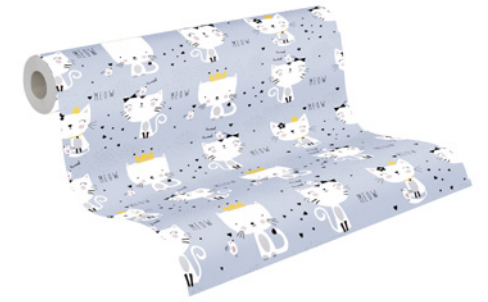

Little Love 381311

- 10,05 m x 0,53 m
- Rapport: 53 cm (gerade)
- Grau, Weiß, Schwarz, Schwarz
- Tapete mit Tieren
- waschbeständig, gut lichtbeständig, restlos trocken abziehbar

381391

Marke:

A.S. Création

Kollektion:

Little Love

Artikelnummer:

381311