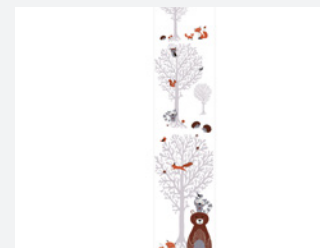

Little Love 381191

- 10,05 m x 0,53 m
- Rapport: 64 cm (gerade)
- Grau, Weiß, Braun, Braun
- Waldtapete
- waschbeständig, gut lichtbeständig, restlos trocken abziehbar