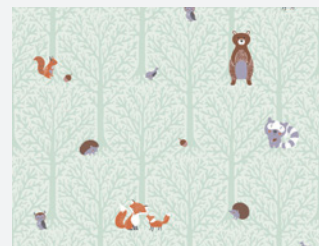

Marke:
A.S. Création
Kollektion:
Little Love
Artikelnummer:
381222

Little Love 381222

- 10,05 m x 0,53 m
- Rapport: 13 cm (gerade)
- Grün
- Kinderzimmertapete
- waschbeständig, gut lichtbeständig, restlos trocken abziehbar

381342

381192