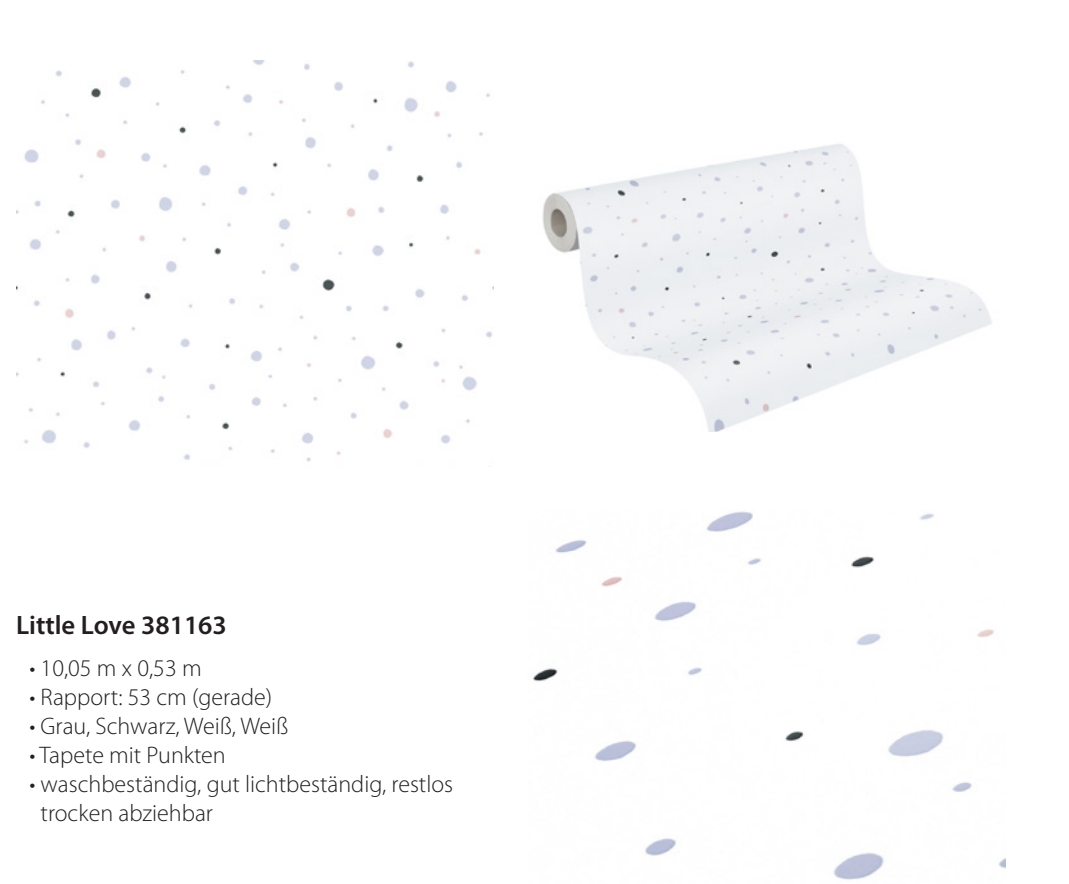

381151

381162

381152

Marke:
A.S. Création
Kollektion:
Little Love
Artikelnummer:
381162

Little Love 381162

- 10,05 m x 0,53 m
- Rapport: 53 cm (gerade)
- Blau, Weiß, Gelb, Gelb
- Tapete mit Punkten
- waschbeständig, gut lichtbeständig, restlos trocken abziehbar

381152

381161

381151

Marke:
A.S. Création
Kollektion:
Little Love
Artikelnummer:
381163

Little Love 381163

- 10,05 m x 0,53 m
- Rapport: 53 cm (gerade)
- Grau, Schwarz, Weiß, Weiß
- Tapete mit Punkten
- waschbeständig, gut lichtbeständig, restlos trocken abziehbar

381201

381203

381202

Little Love 381164

- 10,05 m x 0,53 m
- Rapport: 53 cm (gerade)
- Grau, Weiß, Rot, Rot
- Tapete mit Punkten
- waschbeständig, gut lichtbeständig, restlos trocken abziehbar

381261

Marke:
A.S. Création
Kollektion:
Little Love
Artikelnummer:
381164