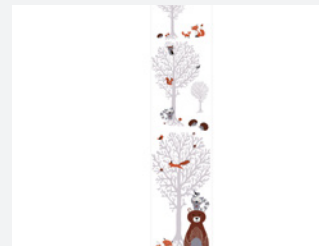

Little Love 381221

- 10,05 m x 0,53 m
- Rapport: 13 cm (gerade)
- Beige, Grau, Weiß, Weiß
- Kinderzimmertapete
- waschbeständig, gut lichtbeständig, restlos trocken abziehbar