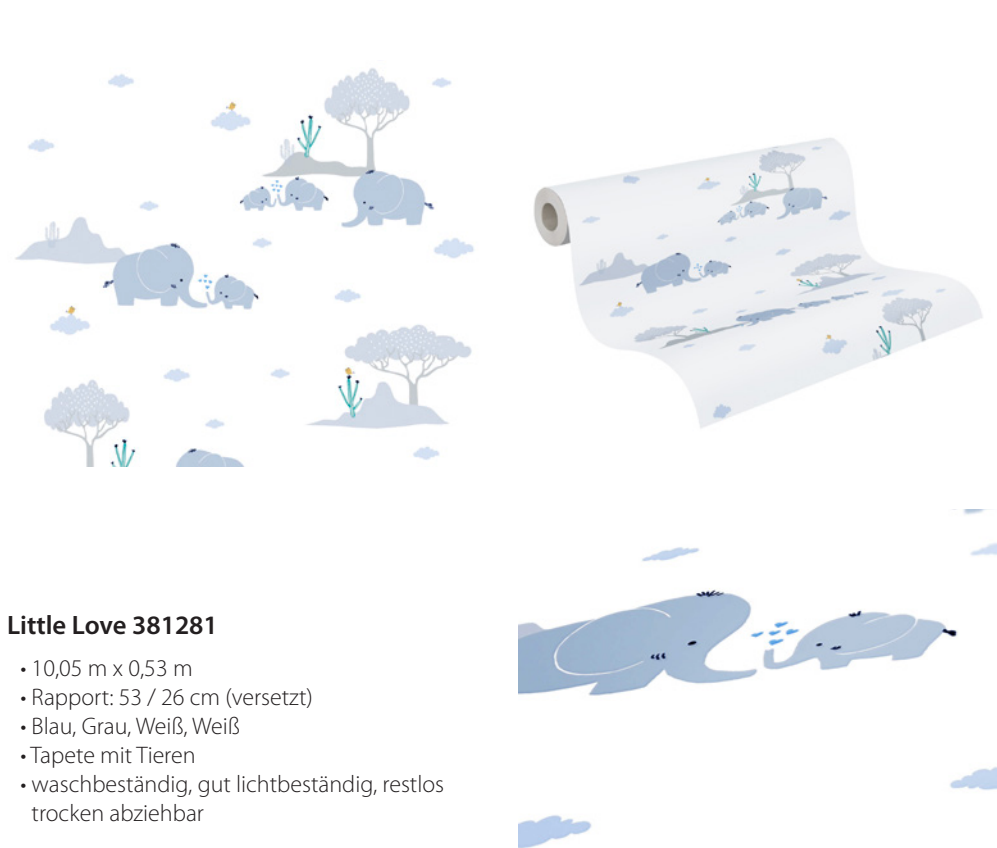

381231

Marke:
A.S. Création
Kollektion:
Little Love
Artikelnummer:
381261

Little Love 381261

- 10,05 m x 0,53 m
- Rapport: 53 cm (gerade)
- Bunt, Rot, Blau, Blau
- Tapete mit Tieren
- waschbeständig, gut lichtbeständig, restlos trocken abziehbar

381164

Marke:
A.S. Création
Kollektion:
Little Love
Artikelnummer:
381281

Little Love 381281

- 10,05 m x 0,53 m
- Rapport: 53 / 26 cm (versetzt)
- Blau, Grau, Weiß, Weiß
- Tapete mit Tieren
- waschbeständig, gut lichtbeständig, restlos trocken abziehbar