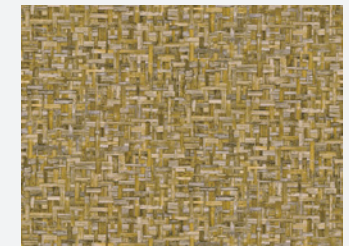

Jungle Chic 377074

- 10,05 m x 0,53 m
- Rapport: 64 cm (gerade)
- Gelb
- Retrotapete / Vintagetapete
- waschbeständig, gut lichtbeständig, restlos trocken abziehbar

377011

377054

377064

377013

377084

377026