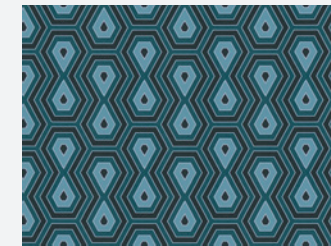

JUNGLE CHIC

Jungle Chic 377011

- 10,05 m x 0,53 m
- Rapport: 53 / 27 cm (versetzt)
- Bunt
- Blumentapete
- waschbeständig, gut lichtbeständig, restlos trocken abziehbar

377081

377072

377028

377063

377034

377039

Marke
Architects Paper
Kollektion:
Jungle Chic
Artikelnummer:
377011

Jungle Chic 377012

- 10,05 m x 0,53 m
- Rapport: 53 / 27 cm (versetzt)
- Blau
- Blumentapete
- waschbeständig, gut lichtbeständig, restlos trocken abziehbar