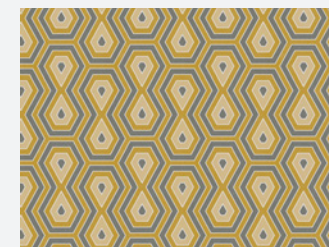

Jungle Chic 377054

- 10,05 m x 0,53 m
- Rapport: 53 / 27 cm (versetzt)
- Grau
- Wolkenapete
- waschbeständig, gut lichtbeständig, restlos trocken abziehbar

377013

377082

377038

377084

377074

377032