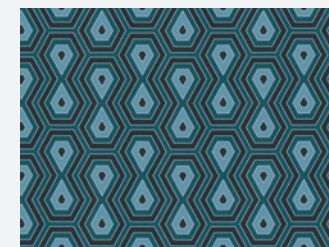

Jungle Chic 377044

- 10,05 m x 0,53 m
- Rapport: 64 cm (gerade)
- Blau
- Dschungeltapete
- waschbeständig, gut lichtbeständig, restlos trocken abziehbar

377012

377063

377028

377053

377072

377034