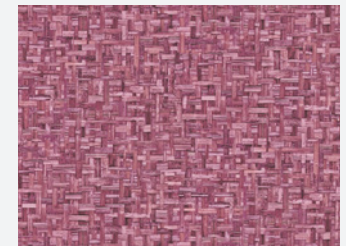

Jungle Chic 377029

- 10,05 m x 0,53 m
- Rapport: 53 cm (gerade)
- Braun
- Unitapete
- waschbeständig, gut lichtbeständig, restlos trocken abziehbar

377011

377083

377065

377012

377043

377032

Marke
Architects Paper
Kollektion:
Jungle Chic
Artikelnummer:
377029