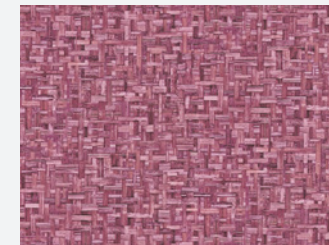

Jungle Chic 377051

- 10,05 m x 0,53 m
- Rapport: 53 / 27 cm (versetzt)
- Rosa
- Wol Kentapete
- waschbeständig, gut lichtbeständig, restlos trocken abziehbar

377083

377065

377029

377077

377024

377039

Marke
Architects Paper
Kollektion:
Jungle Chic
Artikelnummer:
377051