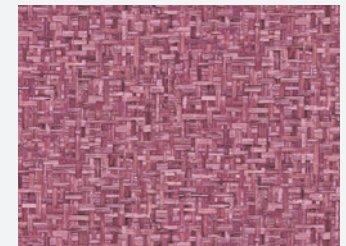

Jungle Chic 377025

- 10,05 m x 0,53 m
- Rapport: 53 cm (gerade)
- Rosa
- Unitapete
- waschbeständig, gut lichtbeständig, restlos trocken abziehbar

377011

377051

377065

377012

377083

377077