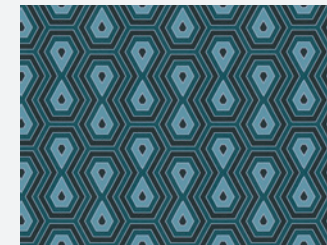

Jungle Chic 377012

- 10,05 m x 0,53 m
- Rapport: 53 / 27 cm (versetzt)
- Blau
- Blumentapete
- waschbeständig, gut lichtbeständig, restlos trocken abziehbar

377044

377072

377034

377053

377063

377032

Marke
Architects Paper
Kollektion:
Jungle Chic
Artikelnummer:
377012