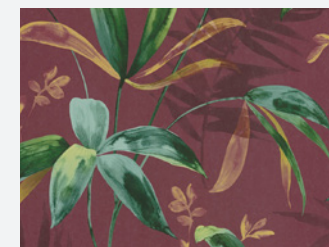

Jungle Chic 377065

- 10,05 m x 0,53 m
- Rapport: 32 cm (gerade)
- Rosa
- Tapete in Holzoptik
- waschbeständig, gut lichtbeständig, restlos trocken abziehbar

377012

377083

377073

377011

377043

377496