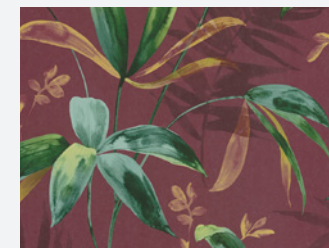

Jungle Chic 377029

- 10,05 m x 0,53 m
- Rapport: 53 cm (gerade)
- Braun
- Unitapete
- waschbeständig, gut lichtbeständig, restlos trocken abziehbar

377011

377083

377065

377012

377043

377032

Marke
Architects Paper
Kollektion:
Jungle Chic
Artikelnummer:
377029