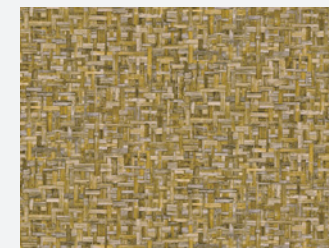

- 10,05 m x 0,53 m
- Rapport: 53 / 27 cm (versetzt)
- Gelb
- Blumentapete
- waschbeständig, gut lichtbeständig, restlos trocken abziehbar

377084

377054

377038

377074

377064

377039

Marke
Architects Paper
Kollektion:
Jungle Chic
Artikelnummer:
377013