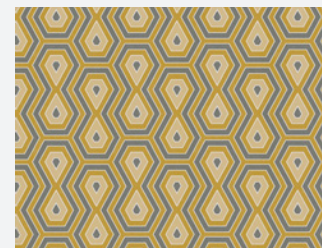

- 10,05 m x 0,53 m
- Rapport: 53 / 27 cm (versetzt)
- Gelb
- Blumentapete
- waschbeständig, gut lichtbeständig, restlos trocken abziehbar

377084

377054

377038

377074

377064

377039

Marke
Architects Paper
Kollektion:
Jungle Chic
Artikelnummer:
377013