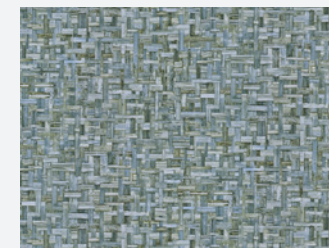

377011

377041

377034

377054

377063

377033

Jungle Chic 377082

- 10,05 m x 0,53 m
- Rapport: 64 cm (gerade)
- Grau
- Dschungeltapete
- waschbeständig, gut lichtbeständig, restlos trocken abziehbar