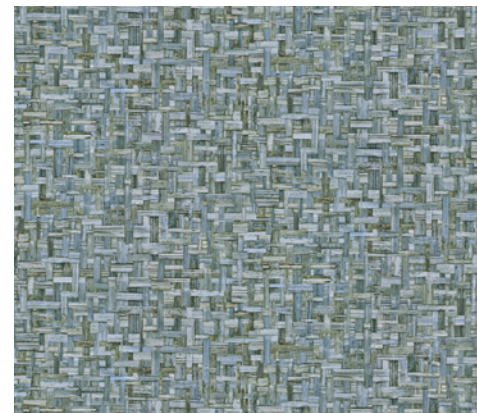

- 10,05 m x 0,53 m
- Rapport: 32 cm (gerade)
- Braun
- Tapete in Holzoptik
- waschbeständig, gut lichtbeständig, restlos trocken abziehbar

377011

377084

377081

377012

377082

377036

Marke
Architects Paper
Kollektion:
Jungle Chic
Artikelnummer:
377062