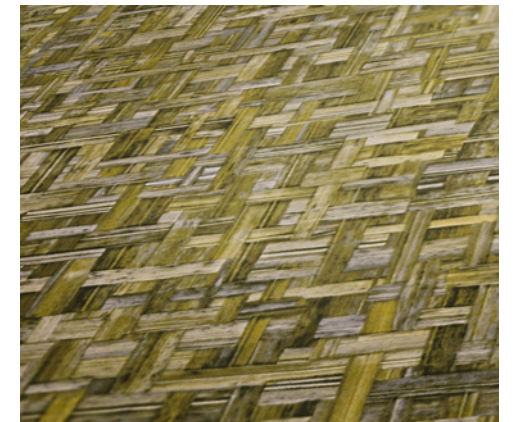

377011

377053

377085

377012

377081

377041

Jungle Chic 377064

- 10,05 m x 0,53 m
- Rapport: 32 cm (gerade)
- Gelb
- Tapete in Holzoptik
- waschbeständig, gut lichtbeständig, restlos trocken abziehbar