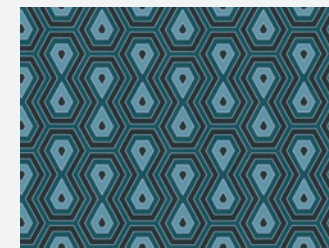

- 10,05 m x 0,53 m
- Rapport: 53 / 27 cm (versetzt)
- Blau
- Wolkentapete
- waschbeständig, gut lichtbeständig, restlos trocken abziehbar

377012

377044

377063

377085

377072

377028

Marke
Architects Paper
Kollektion:
Jungle Chic
Artikelnummer:
377053