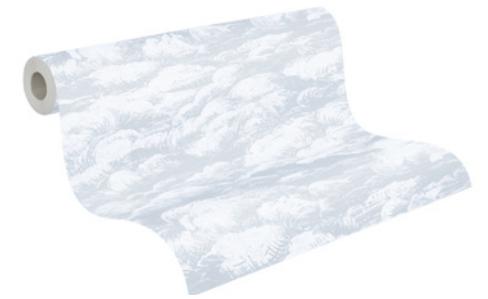

Jungle Chic 377052

- 10,05 m x 0,53 m
- Rapport: 53 / 27 cm (versetzt)
- Grau
- Wolke Tapete
- waschbeständig, gut lichtbeständig, restlos trocken abziehbar

377084

377066

377022

377082

377071

377039

Marke
Architects Paper
Kollektion:
Jungle Chic
Artikelnummer:
377052