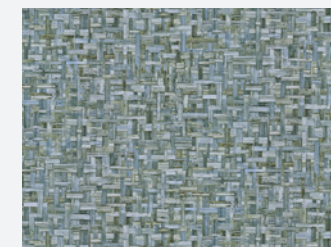

Jungle Chic 377042

- 10,05 m x 0,53 m
- Rapport: 64 cm (gerade)
- Grün
- Dschungeltapete
- waschbeständig, gut lichtbeständig, restlos trocken abziehbar

377041

377085

377034

377011

377063

377033