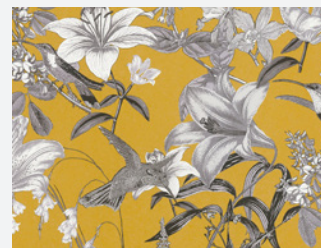

Jungle Chic 377075

- 10,05 m x 0,53 m
- Rapport: 64 cm (gerade)
- Gold
- Retrotapete / Vintagetapete
- waschbeständig, gut lichtbeständig, restlos trocken abziehbar

377011

377084

377026

377013

377483

377039