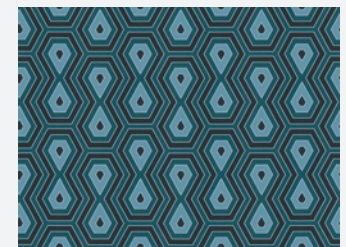

Marke
Architects Paper
Kollektion:
Jungle Chic
Artikelnummer:
377028

Jungle Chic 377028

- 10,05 m x 0,53 m
- Rapport: 53 cm (gerade)
- Blau
- Unitapete
- waschbeständig, gut lichtbeständig, restlos trocken abziehbar

377053

377085

377072

377081

377044

377063