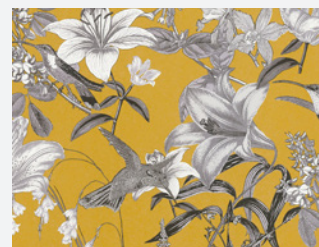

Jungle Chic 377064

- 10,05 m x 0,53 m
- Rapport: 32 cm (gerade)
- Gelb
- Tapete in Holzoptik
- waschbeständig, gut lichtbeständig, restlos trocken abziehbar

377011

377084

377035

377013

377074

377481

Marke
Architects Paper
Kollektion:
Jungle Chic
Artikelnummer:
377064