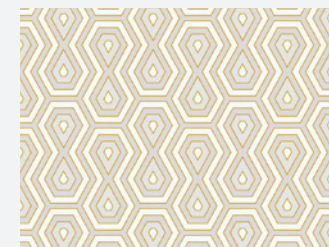

Jungle Chic 377052

- 10,05 m x 0,53 m
- Rapport: 53 / 27 cm (versetzt)
- Grau
- Wolke Tapete
- waschbeständig, gut lichtbeständig, restlos trocken abziehbar

377084

377066

377022

377082

377071

377039

Marke
Architects Paper
Kollektion:
Jungle Chic
Artikelnummer:
377052