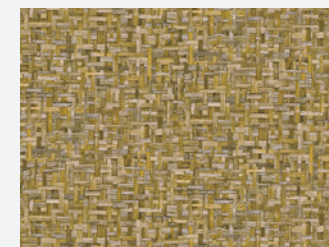

Jungle Chic 377084

- 10,05 m x 0,53 m
- Rapport: 64 cm (gerade)
- Gelb
- Dschungeltapete
- waschbeständig, gut lichtbeständig, restlos trocken abziehbar

377011

377054

377074

377013

377064

377038