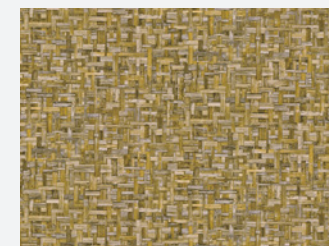

Jungle Chic 377035

- 10,05 m x 0,53 m
- Rapport: 53 cm (gerade)
- Gelb
- Unitapete
- waschbeständig, gut lichtbeständig, restlos trocken abziehbar

377013

377084

377481

377011

377064

377031