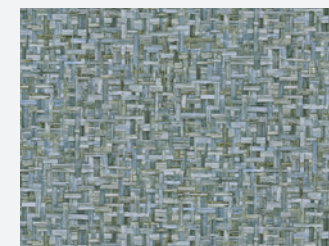

Jungle Chic 377041

- 10,05 m x 0,53 m
- Rapport: 64 cm (gerade)
- Grün
- Dschungeltapete
- waschbeständig, gut lichtbeständig, restlos trocken abziehbar

377042

377081

377034

377011

377063

377033