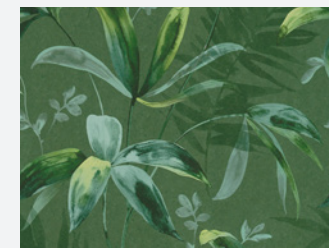

Jungle Chic 377034

- 10,05 m x 0,53 m
- Rapport: 53 cm (gerade)
- Grün
- Unitapete
- waschbeständig, gut lichtbeständig, restlos trocken abziehbar

377011

377081

377041

377085

377042

377063

Marke
Architects Paper
Kollektion:
Jungle Chic
Artikelnummer:
377034