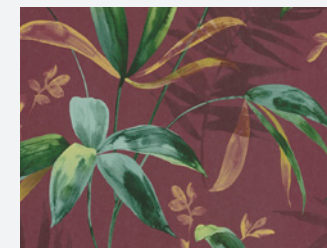

- 10,05 m x 0,53 m
- Rapport: 64 cm (gerade)
- Lila
- Retrotapete / Vintagetapete
- waschbeständig, gut lichtbeständig, restlos trocken abziehbar

377011

377083

377065

377012

377043

377023

Marke
Architects Paper
Kollektion:
Jungle Chic
Artikelnummer:
377074