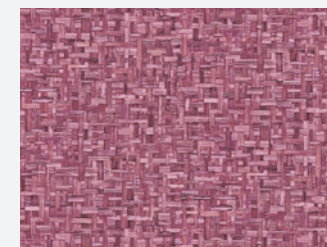

Jungle Chic 377024

- 10,05 m x 0,53 m
- Rapport: 53 cm (gerade)
- Lila
- Unitapete
- waschbeständig, gut lichtbeständig, restlos trocken abziehbar

377012

377043

377073

377083

377065

377039