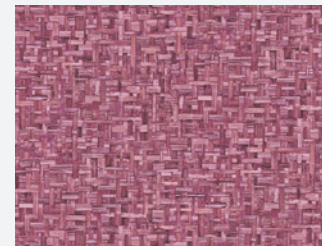

Jungle Chic 377043

- 10,05 m x 0,53 m
- Rapport: 64 cm (gerade)
- Rot
- Dschungeltapete
- waschbeständig, gut lichtbeständig, restlos trocken abziehbar

377065