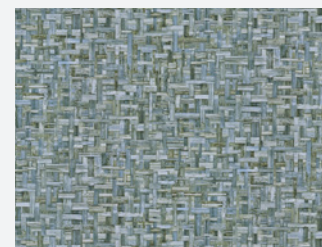

JUNGLE CHIC

Jungle Chic 377011

- 10,05 m x 0,53 m
- Rapport: 53 / 27 cm (versetzt)
- Bunt
- Blumentapete
- waschbeständig, gut lichtbeständig, restlos trocken abziehbar

377081

377072

377028

377063

377034

377039

Marke
Architects Paper
Kollektion:
Jungle Chic
Artikelnummer:
377011

Jungle Chic 377012

- 10,05 m x 0,53 m
- Rapport: 53 / 27 cm (versetzt)
- Blau
- Blumentapete
- waschbeständig, gut lichtbeständig, restlos trocken abziehbar