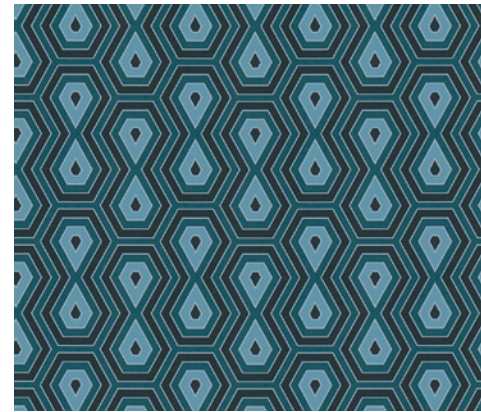

Jungle Chic 377072

- 10,05 m x 0,53 m
- Rapport: 64 cm (gerade)
- Blau
- Retrotapete / Vintagetapete
- waschbeständig, gut lichtbeständig, restlos trocken abziehbar

Marke
Architects Paper
Kollektion:
Jungle Chic
Artikelnummer:
377072

377012

377081

377483

377053

377044

377028