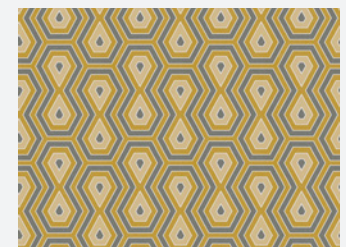

377011

377054

377082

377013

377084

377074

Marke
Architects Paper
Kollektion:
Jungle Chic
Artikelnummer:
377039

Jungle Chic 377039