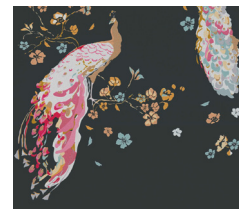

- Rolle: 10,05 m x 0,53 m
- Rapport: 64 : 32 cm (versetzt)
- Farbe: Schwarz, Gelb, Orange, Muster teilweise schimmernd, Hintergrund matt
- Dekor: Blumentapete, strukturiert
- Qualität: hoch waschbeständig; gut lichtbeständig; restlos trocken abziehbar

- Size: 10,05 m x 0,53 m
- Repeat: 64 : 32 cm (offset match)
- Colour: black
- Decor: floral wallpaper
- Quality: extra washable; good lightfastness; dry removeable

Passend dazu/ Matching

389061