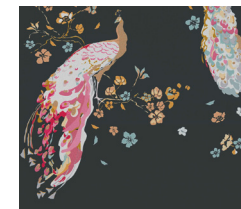

Inspiration

Kollektion/ Collection House of Turnowsky · Art.-Nr.: 389043

House of Turnowsky

389043

Farbvarianten/ Color variations

- Rolle: 10,05 m x 0,53 m
- Rapport: ansatzfrei
- Farbe: Weiß, Creme, matt
- Dekor: Unitapete, leicht strukturiert
- Qualität: scheuerbeständig; gut lichtbeständig; restlos trocken abziehbar

- Size: 10,05 m x 0,53 m
- Repeat: free match
- Colour: white
- Decor: plain wallpaper
- Quality: scrubbable; good lightfastness; dry removeable

Passend dazu/ Matching

388993

389061

388994