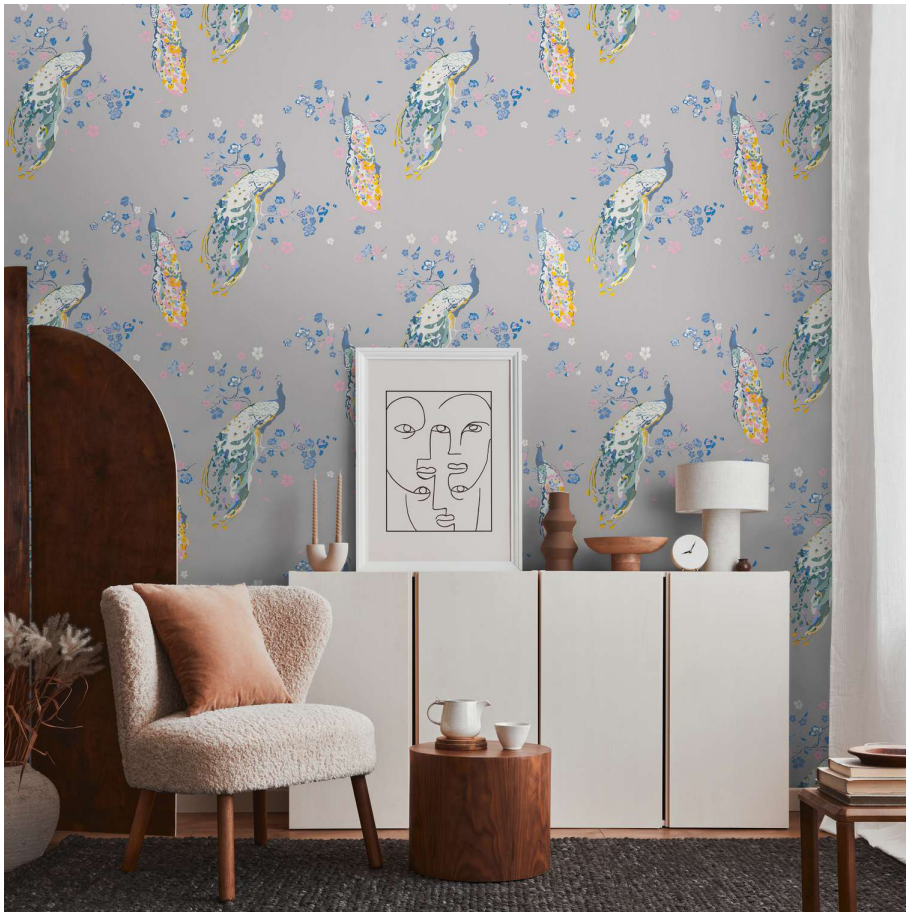

Inspiration

Kollektion/ Collection House of Turnowsky · Art.-Nr.: 389065

House of Turnowsky 389065

Farbvarianten/ Color variations

- Rolle: 10,05 m x 0,53 m
- Rapport: 64 : 32 cm (versetzt)
- Farbe: Grau, Blau, Rosa, Muster teilweise schimmernd, Hintergrund matt
- Dekor: Tapete V^ogel, strukturiert
- Qualität: hoch waschbeständig; gut lichtbeständig; restlos trocken abziehbar

- Size: 10,05 m x 0,53 m
- Repeat: 64 : 32 cm (offset match)
- Colour: grey
- Decor: bird wallpaper
- Quality: extra washable; good lightfastness; dry removeable

Passend dazu/ Matching

389074

389035

389041

389036

389033