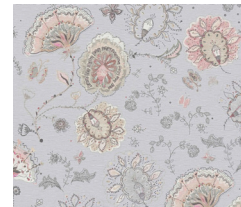

- Rolle: 10,05 m x 0,53 m
- Rapport: ansatzfrei
- Farbe: Rosa, matt
- Dekor: Unitapete, leicht strukturiert
- Qualität: scheuerbeständig; gut lichtbeständig; restlos trocken abziehbar

- Size: 10,05 m x 0,53 m
- Repeat: free match
- Colour: pink
- Decor: plain wallpaper
- Quality: scrubbable; good lightfastness; dry removeable

Passend dazu/ Matching

388993