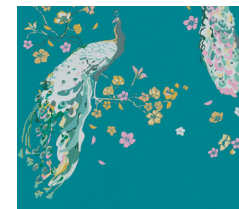

Inspiration

Kollektion/ Collection House of Turnowsky · Art.-Nr.: 389041

House of Turnowsky

389041

Farbvarianten/ Color variations

- Rolle: 10,05 m x 0,53 m
- Rapport: ansatzfrei
- Farbe: Rosa, Hellrosa, matt
- Dekor: Unitapete, leicht strukturiert
- Qualität: scheuerbeständig; gut lichtbeständig; restlos trocken abziehbar

- Size: 10,05 m x 0,53 m
- Repeat: free match
- Colour: pink
- Decor: plain wallpaper
- Quality: scrubbable; good lightfastness; dry removeable

Passend dazu/ Matching

388991

389062

389065

389061

389063

389071