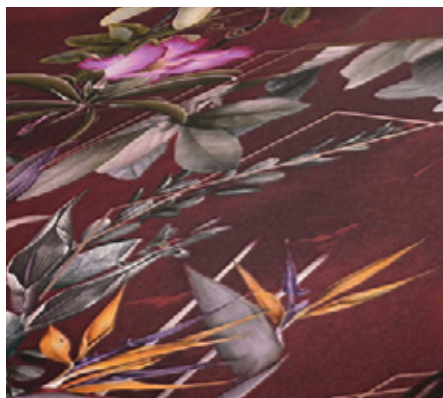

Inspiration

Kollektion Dream Flowery • Art.-Nr.: 381785

Dream Flowery

381785