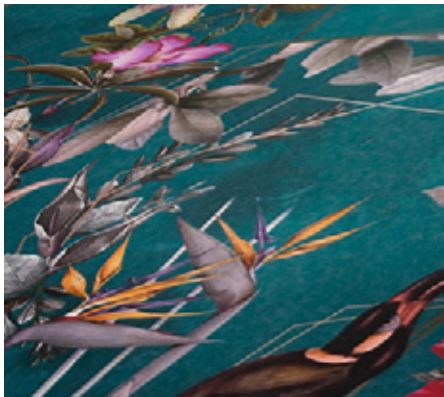

Inspiration

Kollektion Dream Flowery • Art.-Nr.: 381783

Dream Flowery

381783