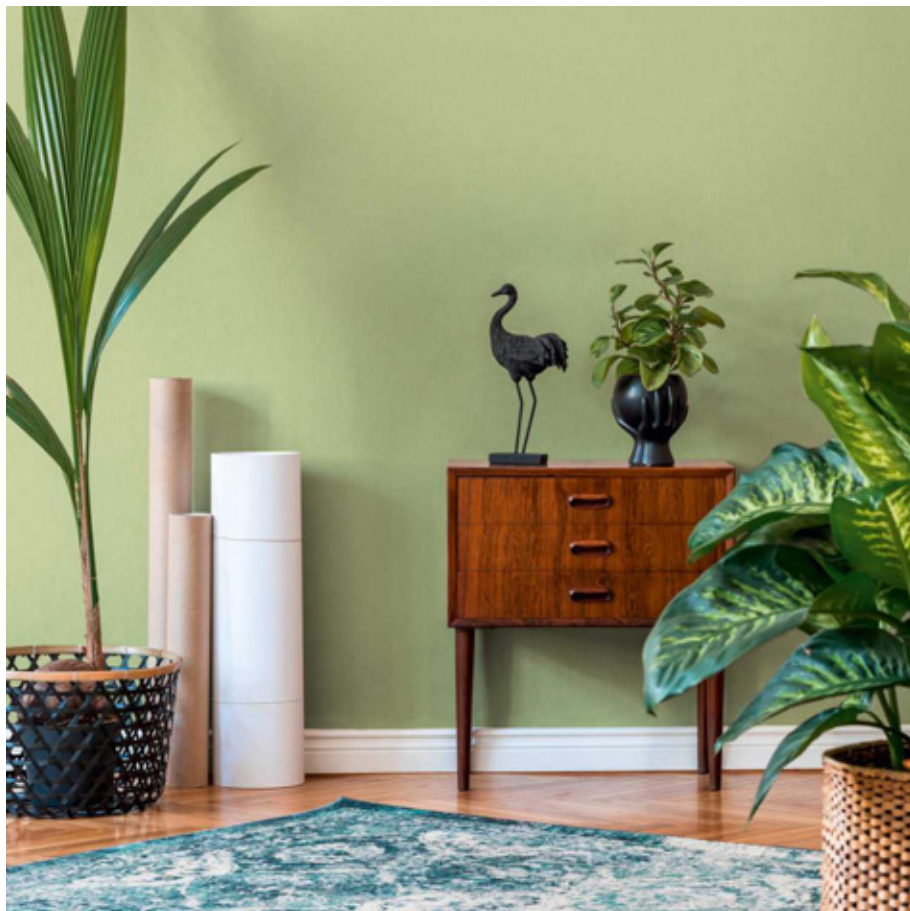

Inspiration

Kollektion Dream Flowery • Art.-Nr.: 383747

Dream Flowery

383747