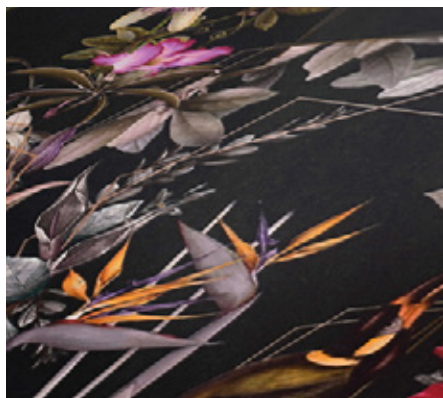

Inspiration

Kollektion Dream Flowery • Art.-Nr.: 381781

Dream Flowery

381781