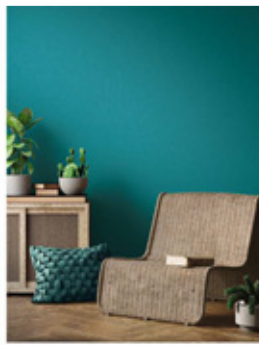

Dream Flowery