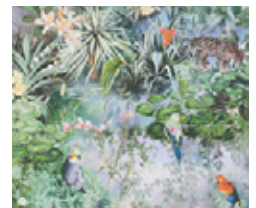

Inspiration

Kollektion Dream Flowery • Art.-Nr.: 383150

Dream Flowery

383150

Farbvarianten

- Rolle: 10,05 m x 0,53 m
- Rapport: ansatzfrei
- Farbe: Grün, matt

- Dekor: Uni, glatt
- Qualität: waschbeständig, gut lichtbeständig, restlos trocken abziehbar

Passend dazu

381741

381757

381792

381743

381761