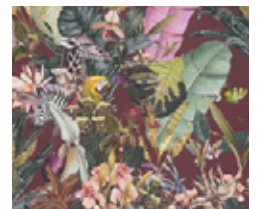

Inspiration

Kollektion Dream Flowery • Art.-Nr.: 383167

Dream Flowery

383167

Farbvarianten

- Rolle: 10,05 m x 0,53 m
- Rapport: ansatzfrei
- Farbe: Rosa, matt

- Dekor: Uni, glatt
- Qualität: waschbeständig, gut lichtbeständig, restlos trocken abziehbar

Passend dazu

381781

381744

381765

381775

381761

381763