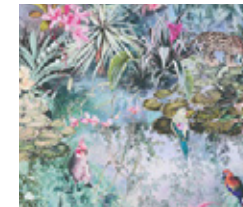

Inspiration

Kollektion Dream Flowery · Art.-Nr.: 383259

Dream Flowery

383259

Farbvarianten

- Rolle: 10,05 m x 0,53 m
- Rapport: ansatzfrei
- Farbe: Blau, matt

- Dekor: Uni, glatt
- Qualität: waschbeständig, gut lichtbeständig, restlos trocken abziehbar

Passend dazu

381774

381791

381784

381793