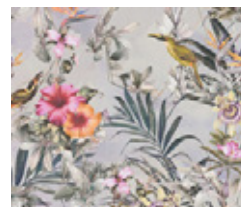

Inspiration

Kollektion Dream Flowery · Art.-Nr.: 383211

Dream Flowery

383211

Farbvarianten

- Rolle: 10,05 m x 0,53 m
- Rapport: ansatzfrei
- Farbe: Grau, matt

- Dekor: Uni, glatt
- Qualität: waschbeständig, gut lichtbeständig, restlos trocken abziehbar

Passend dazu

381781

381786

381772

381782

381775

381744