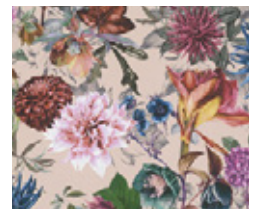

Inspiration

Kollektion Dream Flowery • Art.-Nr.: 383686

Dream Flowery

383686

Farbvarianten

- Rolle: 10,05 m x 0,53 m
- Rapport: ansatzfrei
- Farbe: Beige, matt

- Dekor: Uni, glatt
- Qualität: waschbeständig, gut lichtbeständig, restlos trocken abziehbar

Passend dazu

381732

381742

381755

381734

381743

381756