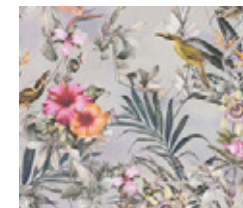

Inspiration

Kollektion Dream Flowery • Art.-Nr.: 383266

Dream Flowery

383266

Farbvarianten

- Rolle: 10,05 m x 0,53 m
- Rapport: ansatzfrei
- Farbe: Orange, matt

- Dekor: Uni, glatt
- Qualität: waschbeständig, gut lichtbeständig, restlos trocken abziehbar

Passend dazu

381755

381781

381784

381772

381782