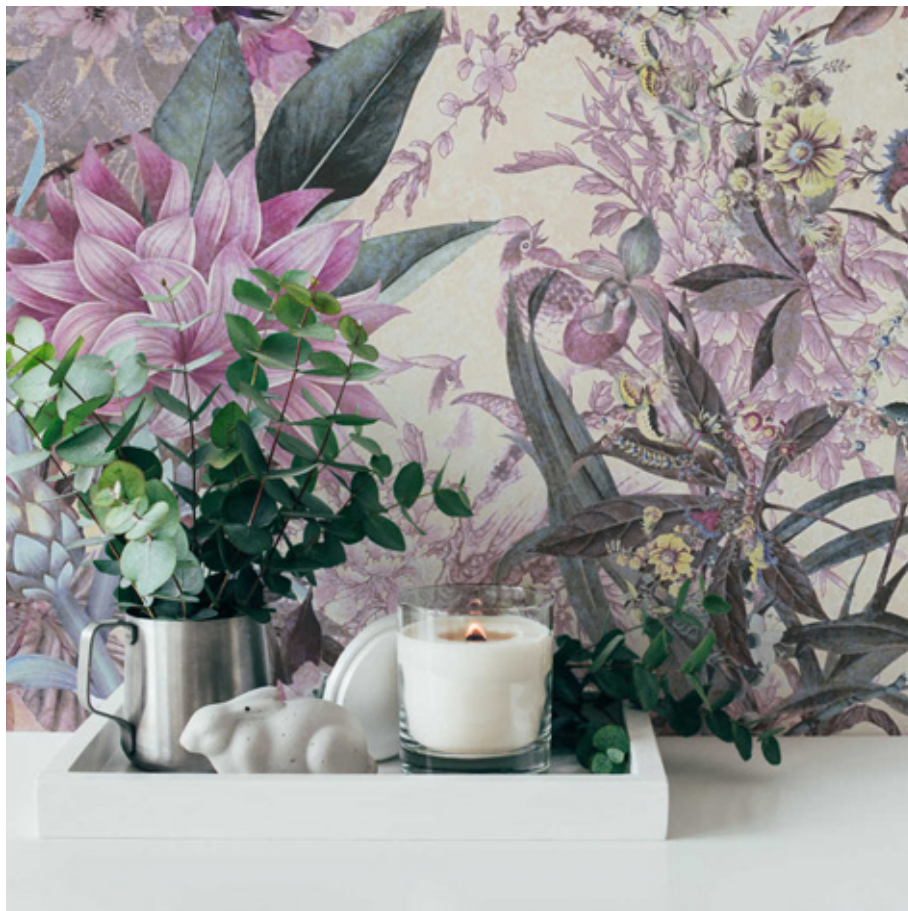

Inspiration

Kollektion Dream Flowery • Art.-Nr.: 381774

Dream Flowery

381774

Farbvarianten

- Rolle: 10,05 m x 0,53 m
- Rapport: 90 / 45 cm (versetzt)
- Farbe: Rosa, Weiß, Grün, Blau, matt

- Dekor: Blumenoptik, glatt
- Qualität: waschbeständig, gut lichtbeständig, restlos trocken abziehbar

Passend dazu

383662

383723

383228

383730

383198

383259