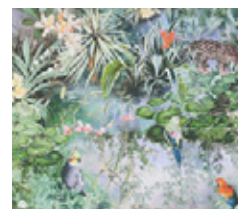

Inspiration

Kollektion Dream Flowery • Art.-Nr.: 383747

Dream Flowery

383747

Farbvarianten

- Rolle: 10,05 m x 0,53 m
- Rapport: ansatzfrei
- Farbe: Grün, matt

- Dekor: Uni, glatt
- Qualität: waschbeständig, gut lichtbeständig, restlos trocken abziehbar

Passend dazu

381761

381764

381793

381763

381792

381734