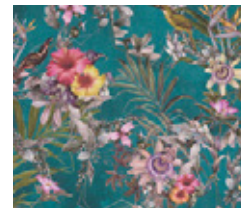

Inspiration

Kollektion Dream Flowery • Art.-Nr.: 383624

Dream Flowery

383624

Farbvarianten

- Rolle: 10,05 m x 0,53 m
- Rapport: ansatzfrei
- Farbe: Petrol, matt

- Dekor: Uni, glatt
- Qualität: waschbeständig, gut lichtbeständig, restlos trocken abziehbar

Passend dazu

381757

381783