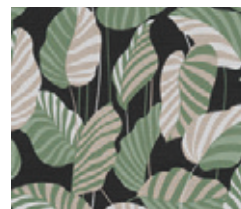

- Rolle: 10,05 m x 0,53 m
- Rapport: 53 / 26 (versetzt)
- Farbe: Schwarz, Grün, Gold, Hintergrund matt, Muster leicht glänzend
- Dekor: Florale Tapete, leicht strukturiert
- Qualität: scheuerbeständig; gut lichtbeständig;

- restlos trocken abziehbar
- Size: 10,05 m x 0,53 m
- Repeat: 53 / 26 (offset match)
- Colour: black
- Decor: floral wallpaper
- Quality: scrubbable; good lightfastness; dry

Passend dazu/ Matching

390942