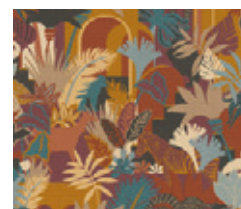

Antigua 390961

Farbvarianten/ Color variations

- Rolle: 10,05 m x 0,53 m
- Rapport: 53 / 26 (versetzt)
- Farbe: Bunt, orange, Blau, matt
- Dekor: Dschungeltapete, leicht strukturiert
- Qualität: scheuerbeständig; gut lichtbeständig; restlos trocken abziehbar

- Size: 10,05 m x 0,53 m
- Repeat: 53 / 26 (offset match)
- Colour: multicolored
- Decor: jungle wallpaper
- Quality: scrubbable; good lightfastness; dry removeable

Passend dazu/ Matching

390961